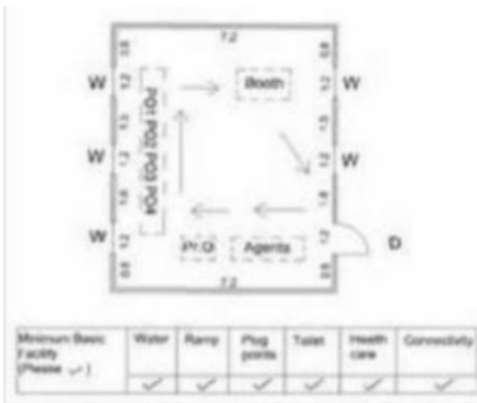

**Google Map View**

**Polling Station Building Front View**

**Polling Station Front View**

**Cad View**

**Key MAP View**

1 பெயர் : கௌரி - கணவர் பெயர் : சுப்ரமணி - வீட்டு எண் : 8-4 வயது : 68 பாலினம் : பெண்	FRW4481578 Photo is available	2 பெயர் : சிவகுமார் - தந்தையின் பெயர் : இராமசாமி - வீட்டு எண் : 8-4 வயது : 56 பாலினம் : ஆண்	ATS0335703 Photo is available	3 பெயர் : யோகேஸ்வரி - கணவர் பெயர் : சிவகுமார் - வீட்டு எண் : 8/4 வயது : 51 பாலினம் : பெண்	ATS0335711 Photo is available
4 பெயர் : சேகர் - தந்தையின் பெயர் : கோபால் - வீட்டு எண் : 8-4 வயது : 38 பாலினம் : ஆண்	ATS1562289 Photo is available	5 பெயர் : கலையரசி கணவர் பெயர் : சங்கர் கணேஷ் வீட்டு எண் : 8/4 வயது : 36 பாலினம் : பெண்	ATS1853845 Photo is available	6 பெயர் : சின்னம்மாள் - கணவர் பெயர் : நாராயணன் - வீட்டு எண் : 8-5 வயது : 76 பாலினம் : பெண்	FRW4406153 Photo is available
7 பெயர் : மகாலிங்கம் - தந்தையின் பெயர் : ராஜ் - வீட்டு எண் : 8-5 வயது : 58 பாலினம் : ஆண்	ATS2578854 Photo is available	8 பெயர் : பொன்னுசாமி - தந்தையின் பெயர் : நாராயணன் - வீட்டு எண் : 8-5 வயது : 56 பாலினம் : ஆண்	FRW4406161 Photo is available	9 பெயர் : ராஜேஸ்வரி - கணவர் பெயர் : மகாலிங்கம் - வீட்டு எண் : 8-5 வயது : 56 பாலினம் : பெண்	ATS2578862 Photo is available
10 பெயர் : நாகரத்தினம் - கணவர் பெயர் : பொன்னுசாமி - வீட்டு எண் : 8-5 வயது : 50 பாலினம் : பெண்	FRW1510296 Photo is available	11 பெயர் : எஸ்தர் இதரர் பெயர் : ஸ்டீபன் பாபு வீட்டு எண் : 8/5ஏ வயது : 76 பாலினம் : பெண்	ATS2923001 Photo is available	12 பெயர் : ஸ்டெரா சிந்தியா தந்தையின் பெயர் : ஸ்டீபன் பாபு வீட்டு எண் : 8/5ஏ வயது : 22 பாலினம் : பெண்	ATS2919249 Photo is available
13 பெயர் : தனலட்சுமி - கணவர் பெயர் : ராமநாதன் - வீட்டு எண் : 8-6 வயது : 69 பாலினம் : பெண்	ATS2578870 Photo is available	14 பெயர் : சதீஸ்குமார் - தந்தையின் பெயர் : ராமநாதன் - வீட்டு எண் : 8-6 வயது : 43 பாலினம் : ஆண்	FRW4406179 Photo is available	15 பெயர் : மொஹிதீன் ம் தந்தையின் பெயர் : முஸ் ஸ் வீட்டு எண் : 8/6 வயது : 38 பாலினம் : ஆண்	ATS2723526 Photo is available
16 பெயர் : சபீனா கணவர் பெயர் : மொய்தீன் வீட்டு எண் : 8/6 வயது : 33 பாலினம் : பெண்	ATS2894434 Photo is available	17 பெயர் : அப்துல் ரஜாக் இதரர் பெயர் : ஜைனா பீவி வீட்டு எண் : 8/7 வயது : 63 பாலினம் : ஆண்	ATS2894350 Photo is available	18 பெயர் : கணபதிசுப்பையா - தந்தையின் பெயர் : அய்யாப்பநாயக்கர் - வீட்டு எண் : 8-7 வயது : 61 பாலினம் : ஆண்	FRW4406187 Photo is available
19 பெயர் : ஜைனா பீவி கணவர் பெயர் : அப்துல் ரஜாக் வீட்டு எண் : 8/7 வயது : 58 பாலினம் : பெண்	ATS2894475 Photo is available	20 பெயர் : அ அப்துல் கபூர் தந்தையின் பெயர் : ரம்ஜான் வீட்டு எண் : 8/7 வயது : 41 பாலினம் : ஆண்	ATS2894384 Photo is available	21 பெயர் : உமர் முக்தார் தந்தையின் பெயர் : அப்துல் ரஜாக் வீட்டு எண் : 8/7 வயது : 39 பாலினம் : ஆண்	ATS2894400 Photo is available
22 பெயர் : மு ரம்ஜான் கணவர் பெயர் : அப்துல் கபூர் வீட்டு எண் : 8/7 வயது : 31 பாலினம் : பெண்	ATS2894459 Photo is available	23 பெயர் : நசீமா பானு கணவர் பெயர் : மொய்தீன் வீட்டு எண் : 8/7 வயது : 30 பாலினம் : பெண்	ATS2894426 Photo is available	24 பெயர் : ஆஷா பர்வீன் கணவர் பெயர் : உமர் முக்தார் வீட்டு எண் : 8/7 வயது : 29 பாலினம் : பெண்	ATS2887131 Photo is available
25 பெயர் : சண்முகம் - தந்தையின் பெயர் : ஆறுமுகம் - வீட்டு எண் : 8-7C வயது : 50 பாலினம் : ஆண்	ATS1231604 Photo is available	26 பெயர் : ரேவதி - கணவர் பெயர் : சண்முகம் - வீட்டு எண் : 8-7C வயது : 43 பாலினம் : பெண்	ATS1231612 Photo is available	27 பெயர் : கணேசன் - தந்தையின் பெயர் : பொன்னுசாமி - வீட்டு எண் : 8-8 வயது : 45 பாலினம் : ஆண்	FRW4496618 Photo is available
28 பெயர் : ரோகிணி - கணவர் பெயர் : கணேசன் - வீட்டு எண் : 8-8 வயது : 44 பாலினம் : பெண்	FRW4496600 Photo is available	29 பெயர் : விஜயா - கணவர் பெயர் : சுந்தர்ராஜ் - வீட்டு எண் : 8-8 வயது : 37 பாலினம் : பெண்	FRW4481545 Photo is available	30 பெயர் : லட்சுமி - கணவர் பெயர் : சுந்தரம் - வீட்டு எண் : 8-9 வயது : 63 பாலினம் : பெண்	FRW4496584 Photo is available