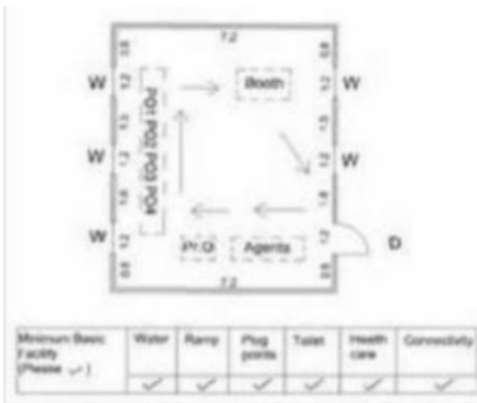

Google Map View

Polling Station Building Front View

Polling Station Front View

Cad View

Key MAP View

1 பெயர் : விக்கேஷ் தந்தையின் பெயர்: கிருஷ்ணமூர்த்தி வீட்டு எண் : 1 வயது : 29 பாலினம் : ஆண்	ATS1853837 Photo is available	2 பெயர் : ஷைனி மார்க்ரேட் தந்தையின் பெயர்: ஸ்டெனிஸ் லாஸ் வீட்டு எண் : 1/3 வயது : 26 பாலினம் : பெண்	ATS2715506 Photo is available	3 பெயர் : ரேஷ்மா தந்தையின் பெயர்: யுவராஜ் வீட்டு எண் : 1/3 வயது : 25 பாலினம் : ஆண்	ATS2715555 Photo is available
4 பெயர் : நித்ய ஸ்ரீ தந்தையின் பெயர்: வேலுமணி வீட்டு எண் : 1/7 வயது : 22 பாலினம் : பெண்	ATS2925279 Photo is available	5 பெயர் : புனிதராஜா இதரர் பெயர்: தமிழ்செல்வி வீட்டு எண் : 1எீ வயது : 52 பாலினம் : ஆண்	ATS2714996 Photo is available	6 பெயர் : தமிழ்செல்வி கணவர் பெயர்: புனிதராஜா வீட்டு எண் : 1எீ வயது : 46 பாலினம் : பெண்	ATS2715324 Photo is available
7 பெயர் : பிரவீண் தந்தையின் பெயர்: புனிதராஜா வீட்டு எண் : 1எீ வயது : 24 பாலினம் : ஆண்	ATS2712867 Photo is available	8 பெயர் : அம்மாசிக்கனி கணவர் பெயர்: பாலாஜி வீட்டு எண் : 2/1 வயது : 36 பாலினம் : பெண்	ATS2875722 Photo is available	9 பெயர் : செளந்தர்யா தந்தையின் பெயர்: ரமேஷ் வீட்டு எண் : 2/25 வயது : 30 பாலினம் : பெண்	ATS1923689 Photo is available
10 பெயர் : சஞ்சயா தந்தையின் பெயர்: ரமேஷ் வீட்டு எண் : 2/25 வயது : 26 பாலினம் : பெண்	ATS1906395 Photo is available	11 பெயர் : ஜெகநாதன் - தந்தையின் பெயர்: பழனிசாமி - வீட்டு எண் : 2/89 வயது : 49 பாலினம் : ஆண்	ATS0441477 Photo is available	12 பெயர் : தங்கமணி - கணவர் பெயர்: ஜெகநாதன் - வீட்டு எண் : 2/89 வயது : 43 பாலினம் : பெண்	ATS0441485 Photo is available
13 பெயர் : கனகவள்ளி - கணவர் பெயர்: கிருஷ்ணமூர்த்தி - வீட்டு எண் : 2B வயது : 43 பாலினம் : பெண்	ATS0944736 Photo is available	14 பெயர் : தேன்மொழி - தந்தையின் பெயர்: குருசாமி - வீட்டு எண் : 3டி-1 வயது : 38 பாலினம் : பெண்	ATS1077585 Photo is available	15 பெயர் : செளந்திரராஜன் - தந்தையின் பெயர்: ராமகிருஷ்ணன் - வீட்டு எண் : 4 வயது : 65 பாலினம் : ஆண்	FRW1514256 Photo is available
16 பெயர் : இந்திராணி - கணவர் பெயர்: செளந்திரராஜன் - வீட்டு எண் : 4 வயது : 59 பாலினம் : பெண்	FRW1509967 Photo is available	17 பெயர் : மைதிலி கணவர் பெயர்: பத்மநாதன் வீட்டு எண் : 4/59 வயது : 27 பாலினம் : பெண்	ATS2852341 Photo is available	18 பெயர் : அனீதா - தந்தையின் பெயர்: வேதநாயகம் - வீட்டு எண் : 4-ஏ வயது : 40 பாலினம் : பெண்	MPR4486080 Photo is available
19 பெயர் : ஜோதிமணி கணவர் பெயர்: சிவகுமார் வீட்டு எண் : 4-ஏ-1 வயது : 45 பாலினம் : பெண்	ATS3068343 Photo is available	20 பெயர் : ஜார்ஜ் தந்தையின் பெயர்: சார்லஸ் வீட்டு எண் : 5-2 வயது : 59 பாலினம் : ஆண்	ATS3507597 Photo is available	21 பெயர் : சுதர்ஷன் தந்தையின் பெயர்: கிருஷ்ணராஜ் குமார் வீட்டு எண் : 5/7 வயது : 26 பாலினம் : ஆண்	ATS2852481 Photo is available
22 பெயர் : பிரிஸ்கில்லால் கிரேசி தாயின் பெயர்: ஜெயா வீட்டு எண் : 5/36 வயது : 27 பாலினம் : பெண்	ATS2710739 Photo is available	23 பெயர் : ப்ரியங்கா தந்தையின் பெயர்: வேங்கேதபத் வீட்டு எண் : 6 வயது : 34 பாலினம் : பெண்	ATS2852382 Photo is available	24 பெயர் : ராமாத்தாள் கணவர் பெயர்: வெள்ளிக்கிரி வீட்டு எண் : 6/1 வயது : 71 பாலினம் : பெண்	ATS2712131 Photo is available
25 பெயர் : ரித்திகா தந்தையின் பெயர்: பழனிசாமி வீட்டு எண் : 6/1 வயது : 24 பாலினம் : பெண்	ATS2711901 Photo is available	26 பெயர் : கோவிந்தராஜ் தந்தையின் பெயர்: முனியசாமி வீட்டு எண் : 6/4 வயது : 46 பாலினம் : ஆண்	ATS2852440 Photo is available	27 பெயர் : டேனியல் மாயாஸ் தந்தையின் பெயர்: ஞானா திரவியம் வீட்டு எண் : 6/7 வயது : 24 பாலினம் : ஆண்	ATS2713451 Photo is available
28 பெயர் : ஜாஸ்மின் பிலோ தந்தையின் பெயர்: ஞானதிரவியம் வீட்டு எண் : 6/7 வயது : 22 பாலினம் : பெண்	ATS3000163 Photo is available	29 பெயர் : கமலேஷ்வர தந்தையின் பெயர்: கமலேஷ்வர வீட்டு எண் : 6/7 வயது : 23 பாலினம் : ஆண்	ATS2852465 Photo is available	30 பெயர் : அனுப்பிரியா - தந்தையின் பெயர்: ஜெயராஜ் - வீட்டு எண் : 7 வயது : 31 பாலினம் : பெண்	ATS0944728 Photo is available