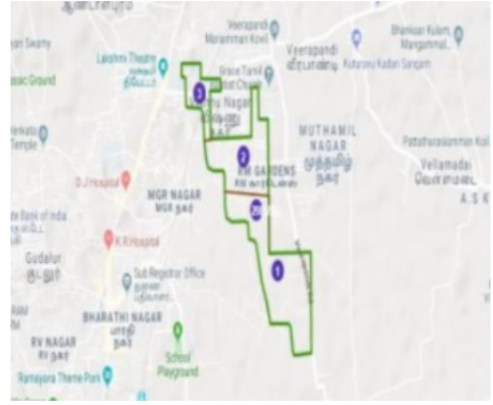

Google Map View