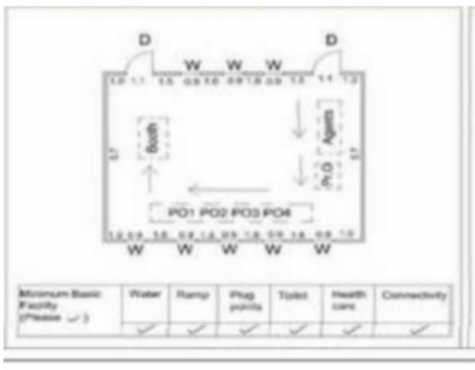

Google Map View

Polling Station Building Front View

Polling Station Front View

Cad View

Key MAP View

1 பெயர் : ஹரி பிரியா கணவர் பெயர்: செந்தில் குமார் வீட்டு எண் : 1/8 வயது : 29 பாலினம் : பெண்	ATS2887347 Photo is available	2 பெயர் : மணி கணவர் பெயர்: ராமசாமி வீட்டு எண் : 3 வயது : 60 பாலினம் : பெண்	ATS2853349 Photo is available	3 பெயர் : அமிர்தம் - கணவர் பெயர்: சின்னசாமி - வீட்டு எண் : 3 வயது : 50 பாலினம் : பெண்	ATS0945584 Photo is available
4 பெயர் : இளங்கோ தாயின் பெயர்: மணி வீட்டு எண் : 3 வயது : 33 பாலினம் : ஆண்	ATS2853448 Photo is available	5 பெயர் : பூமதி தந்தையின் பெயர்: பழனிசாமி வீட்டு எண் : 5/60 வயது : 30 பாலினம் : பெண்	ATS3070539 Photo is available	6 பெயர் : பஷீர் அஹமத் - தந்தையின் பெயர்: பாஜூன் - வீட்டு எண் : 7/1 வயது : 32 பாலினம் : ஆண்	ATS1282460 Photo is available
7 பெயர் : ஷாயிஸ்தா கணவர் பெயர்: பஷார் அஹமத் வீட்டு எண் : 7/1 வயது : 27 பாலினம் : பெண்	RST2089985 Photo is available	8 பெயர் : சரளாதேவி - கணவர் பெயர்: மதியழகன் - வீட்டு எண் : 7/9-2 வயது : 45 பாலினம் : பெண்	ATS0501007 Photo is available	9 பெயர் : ராணி கணவர் பெயர்: பெருமாள் வீட்டு எண் : 7/51 வயது : 71 பாலினம் : பெண்	ATS2656395 Photo is available
10 பெயர் : ராஜேந்திரன் - தந்தையின் பெயர்: நாராயணசாமி - வீட்டு எண் : 7B வயது : 59 பாலினம் : ஆண்	ATS1793298 Photo is available	11 பெயர் : கமலவேணி - கணவர் பெயர்: ராஜேந்திரன் - வீட்டு எண் : 7B வயது : 56 பாலினம் : பெண்	ATS1793280 Photo is available	12 பெயர் : சுசீலா - கணவர் பெயர்: சுரேஷ்குமார் - வீட்டு எண் : 7C வயது : 38 பாலினம் : பெண்	ATS1793231 Photo is available
13 பெயர் : ஜீவிகா - கணவர் பெயர்: பிரகாஷ் - வீட்டு எண் : 8-1 வயது : 38 பாலினம் : பெண்	WJB0347575 Photo is available	14 பெயர் : கவின்குமார் தந்தையின் பெயர்: ரங்கராஜ் வீட்டு எண் : 8/11 வயது : 25 பாலினம் : ஆண்	ATS1923432 Photo is available	15 பெயர் : பகவதி தந்தையின் பெயர்: குனஜோதி வீட்டு எண் : 8/34ஏ வயது : 23 பாலினம் : ஆண்	ATS2887370 Photo is available
16 பெயர் : தீபக் குமார் தந்தையின் பெயர்: கதிர்வேல் வீட்டு எண் : 8/35ஏ வயது : 22 பாலினம் : ஆண்	ATS2933133 Photo is available	17 பெயர் : சுமதி கணவர் பெயர்: பழனிசாமி வீட்டு எண் : 8/84 வயது : 48 பாலினம் : பெண்	ATS2656403 Photo is available	18 பெயர் : சூர்யா தந்தையின் பெயர்: பழனிசாமி வீட்டு எண் : 8/84 வயது : 27 பாலினம் : ஆண்	ATS2656445 Photo is available
19 பெயர் : ஜானகியம்மாள் - கணவர் பெயர்: சாமநாயக்கர் - வீட்டு எண் : 9 வயது : 80 பாலினம் : பெண்	ATS2591667 Photo is available	20 பெயர் : சரிகா - தந்தையின் பெயர்: ராஜேந்திரன் - வீட்டு எண் : 9 வயது : 34 பாலினம் : பெண்	ATS0553099 Photo is available	21 பெயர் : பிரக்சிதா தந்தையின் பெயர்: கண்ணன் வீட்டு எண் : 9 வயது : 24 பாலினம் : பெண்	ATS2812261 Photo is available
22 பெயர் : கல்பனா ம கணவர் பெயர்: விஜயன் சுப்பிரமணியன் வீட்டு எண் : 9/1 ஏ வயது : 23 பாலினம் : பெண்	ATS2879203 Photo is available	23 பெயர் : சவுந்தரராஜன் - தந்தையின் பெயர்: ராமசாமி - வீட்டு எண் : 9-5 வயது : 64 பாலினம் : ஆண்	FRW3900800 Photo is available	24 பெயர் : சரஸ்வதி - கணவர் பெயர்: சவுந்தரராஜன் - வீட்டு எண் : 9-5 வயது : 64 பாலினம் : பெண்	FRW4301032 Photo is available
25 பெயர் : விமல்குமார் - தந்தையின் பெயர்: செளந்தரராஜன் - வீட்டு எண் : 9-5A வயது : 35 பாலினம் : ஆண்	ATS0339135 Photo is available	26 பெயர் : சுப்புலட்சுமி - கணவர் பெயர்: துரைசாமி - வீட்டு எண் : 9-8 வயது : 64 பாலினம் : பெண்	ATS2591709 Photo is available	27 பெயர் : நந்தகுமார் - தந்தையின் பெயர்: துரைசாமி - வீட்டு எண் : 9-8 வயது : 46 பாலினம் : ஆண்	FRW3982188 Photo is available
28 பெயர் : சுமத்திரா - தந்தையின் பெயர்: துரைசாமி - வீட்டு எண் : 9-8 வயது : 46 பாலினம் : பெண்	FRW1529668 Photo is available	29 பெயர் : பொன்னுசாமி தந்தையின் பெயர்: வெள்ளிங்கிரி வீட்டு எண் : 9/9 வயது : 64 பாலினம் : ஆண்	ATS1847797 Photo is available	30 பெயர் : பூங்கொடி கணவர் பெயர்: பொன்னுசாமி வீட்டு எண் : 9/9 வயது : 60 பாலினம் : பெண்	ATS1847813 Photo is available