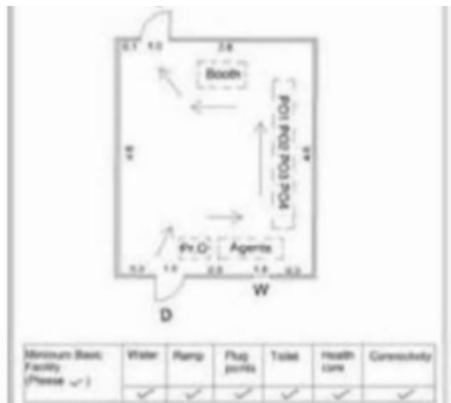

Google Map View

Polling Station Building Front View

Polling Station Front View

Cad View

Key MAP View

1 பெயர் : தனலட்சுமி - கணவர் பெயர்: ராமசாமிகவுண்டர் - வீட்டு எண் : 1 வயது : 70 பாலினம் : பெண் Photo is available	ATS2552933	2 பெயர் : காந்தி - தந்தையின் பெயர்: நஞ்சப்பன் - வீட்டு எண் : 1 வயது : 64 பாலினம் : ஆண் Photo is available	ATS0345181	3 பெயர் : ரஞ்சிதம் - கணவர் பெயர்: முத்துபாண்டி - வீட்டு எண் : 1 வயது : 61 பாலினம் : பெண் Photo is available	ATS0613232
4 பெயர் : ரங்கசாமி - தந்தையின் பெயர்: மாகாளி - வீட்டு எண் : 1 வயது : 61 பாலினம் : ஆண் Photo is available	ATS0554261	5 பெயர் : சண்முகம் - தந்தையின் பெயர்: வெங்கடேஷ் - வீட்டு எண் : 1 வயது : 59 பாலினம் : ஆண் Photo is available	FRW4290433	6 பெயர் : சின்னையன் - தந்தையின் பெயர்: அழகு - வீட்டு எண் : 1 வயது : 57 பாலினம் : ஆண் Photo is available	ATS0345140
7 பெயர் : நம்பாயி - கணவர் பெயர்: சின்னையா - வீட்டு எண் : 1 வயது : 56 பாலினம் : பெண் Photo is available	ATS0345157	8 பெயர் : பூங்கொடி - கணவர் பெயர்: ராமலிங்கம் - வீட்டு எண் : 1 வயது : 56 பாலினம் : பெண் Photo is available	ATS2550838	9 பெயர் : சமதி - கணவர் பெயர்: ரங்கசாமி - வீட்டு எண் : 1 வயது : 53 பாலினம் : பெண் Photo is available	ATS0554253
10 பெயர் : நசீமா பர்வின் - கணவர் பெயர்: ராஜேஷ் - வீட்டு எண் : 01 வயது : 37 பாலினம் : பெண் Photo is available	ATS1062967	11 பெயர் : மீனா - தந்தையின் பெயர்: சின்னசாமி - வீட்டு எண் : 1 வயது : 35 பாலினம் : பெண் Photo is available	ATS0345165	12 பெயர் : ரோகினி - தந்தையின் பெயர்: சுந்தர்ராஜ் - வீட்டு எண் : 1 வயது : 33 பாலினம் : பெண் Photo is available	ATS0613257
# 13 பெயர் : அபிநயா ப தந்தையின் பெயர்: பத்மநாபன் - வீட்டு எண் : 1 வயது : 30 பாலினம் : பெண் Photo is available	ATS1086412	14 பெயர் : ராமலிங்கசுவாமி - தந்தையின் பெயர்: ஆறுமுகம் - வீட்டு எண் : 1-1 வயது : 61 பாலினம் : ஆண் Photo is available	ATS1283108	15 பெயர் : பத்மநாபன் - தந்தையின் பெயர்: வாசுதேவன் - வீட்டு எண் : 1-1 வயது : 60 பாலினம் : ஆண் Photo is available	ATS0345355
16 பெயர் : சாந்தி - கணவர் பெயர்: ராமலிங்கசுவாமி - வீட்டு எண் : 1-1 வயது : 55 பாலினம் : பெண் Photo is available	ATS1283116	17 பெயர் : புஷ்பலதா - கணவர் பெயர்: பத்மநாபன் - வீட்டு எண் : 1-1 வயது : 53 பாலினம் : பெண் Photo is available	ATS0345363	18 பெயர் : சுந்தரம் தந்தையின் பெயர்: நாராயணன் வீட்டு எண் : 1/1 வயது : 45 பாலினம் : ஆண் Photo is available	ATS3117512
19 பெயர் : அஸ்மத் - கணவர் பெயர்: அருண்பாஷா - வீட்டு எண் : 1/1ஏ வயது : 61 பாலினம் : பெண் Photo is available	ATS1282396	20 பெயர் : மகேஷ் - தந்தையின் பெயர்: ஆண்டி - வீட்டு எண் : 1/1ஏ வயது : 56 பாலினம் : ஆண் Photo is available	ATS0552083	21 பெயர் : ரதி - கணவர் பெயர்: மகேஷ் - வீட்டு எண் : 1/1ஏ வயது : 45 பாலினம் : பெண் Photo is available	ATS0552091
22 பெயர் : சாலினி - கணவர் பெயர்: ராமச்சந்திரன் - வீட்டு எண் : 1-1A வயது : 43 பாலினம் : பெண் Photo is available	FRW3919875	23 பெயர் : நிவேதா ம தாயின் பெயர்: ரதி வீட்டு எண் : 1/1ஏ வயது : 21 பாலினம் : பெண் Photo is available	ATS2992907	24 பெயர் : ராஜேந்திரன் - தந்தையின் பெயர்: ரங்கசாமி - வீட்டு எண் : 1/1ஏ வயது : 62 பாலினம் : ஆண் Photo is available	ATS2553238
25 பெயர் : தனலட்சுமி - கணவர் பெயர்: ராஜேந்திரன் இரா வீட்டு எண் : 1/1ஏ1 வயது : 54 பாலினம் : பெண் Photo is available	ATS2553246	26 பெயர் : தீபிகா தந்தையின் பெயர்: மகேஷ் வீட்டு எண் : 1/1அசூர்யாகார்டன் வயது : 25 பாலினம் : பெண் Photo is available	ATS1875665	27 பெயர் : ராமச்சந்திரன் - தந்தையின் பெயர்: தீத்தன் - வீட்டு எண் : 1-1B வயது : 51 பாலினம் : பெண் Photo is available	FRW3919867
28 பெயர் : பேபி கணவர் பெயர்: தண்டபாணி வீட்டு எண் : 1/1பி1 வயது : 60 பாலினம் : பெண் Photo is available	ATS1806082	29 பெயர் : பாரதிராஜ் தந்தையின் பெயர்: தண்டபாணி வீட்டு எண் : 1/1பி1 வயது : 38 பாலினம் : ஆண் Photo is available	ATS1806280	30 பெயர் : பிரசாந்த் பாரதி தந்தையின் பெயர்: தண்டபாணி வீட்டு எண் : 1/1B1 வயது : 34 பாலினம் : ஆண் Photo is available	ATS1877471