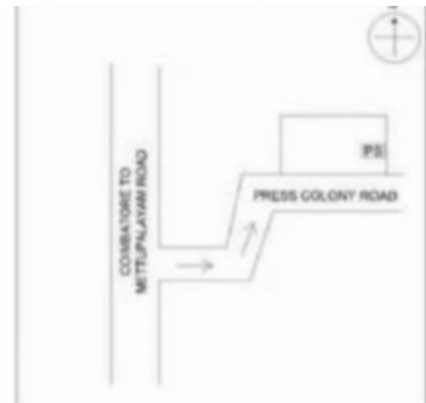

Key MAP View