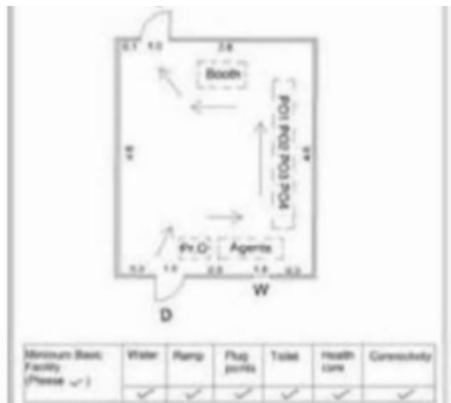

Google Map View

Polling Station Building Front View

Polling Station Front View

Cad View

Key MAP View

1	ATS1237049	பெயர் : ஜெகநாதன் - தந்தையின் பெயர்: சுப்பையன் - வீட்டு எண் : 36/1 வயது : 63 பாலினம் : ஆண்	Photo is available	2	ATS1237056	பெயர் : அம்பிகா - கணவர் பெயர்: ஜெகநாதன் - வீட்டு எண் : 36/1 வயது : 57 பாலினம் : பெண்	Photo is available	3	GTJ3843323	பெயர் : கவின் - தந்தையின் பெயர்: சாமிதாஸ் - வீட்டு எண் : 36/1 வயது : 44 பாலினம் : ஆண்	Photo is available
4	ATS3131331	பெயர் : நடராஜ் மாரண்ண கவுண்டர் தந்தையின் பெயர்: மாரண்ண கவுண்டர் வீட்டு எண் : 36/1ஏ வயது : 64 பாலினம் : ஆண்	Photo is available	5	FRW4474706	பெயர் : சாவித்திரி - கணவர் பெயர்: செல்வராஜ் - வீட்டு எண் : 36-1A வயது : 53 பாலினம் : பெண்	Photo is available	6	ATS1500305	பெயர் : சக்திவேல் - தந்தையின் பெயர்: செல்வராஜ் - வீட்டு எண் : 36/1ஏ வயது : 28 பாலினம் : ஆண்	Photo is available
7	ATS2919496	பெயர் : மிதுநா தந்தையின் பெயர்: செல்வராஜ் வீட்டு எண் : 36/1ஏ வயது : 22 பாலினம் : பெண்	Photo is available	8	ATS0436444	பெயர் : பெருமாள் - தந்தையின் பெயர்: சுப்பாநாயுடு - வீட்டு எண் : 36-3 வயது : 77 பாலினம் : ஆண்	Photo is available	9	ATS0436436	பெயர் : சங்கரம்மாள் - கணவர் பெயர்: பெருமாள் - வீட்டு எண் : 36-3 வயது : 70 பாலினம் : பெண்	Photo is available
10	ATS3004751	பெயர் : சாவித்திரி கணவர் பெயர்: ஜீவராஜ் வீட்டு எண் : 36/3 வயது : 58 பாலினம் : பெண்	Photo is available	11	ATS0436451	பெயர் : காளிதாஸ் - தந்தையின் பெயர்: பெருமாள் - வீட்டு எண் : 36-3 வயது : 42 பாலினம் : ஆண்	Photo is available	12	WJB1143155	பெயர் : கௌதம் தந்தையின் பெயர்: ஜீவராஜ் ஜிவராஜ் வீட்டு எண் : 36/3 வயது : 32 பாலினம் : ஆண்	Photo is available
13	ATS1086818	பெயர் : சுமித்திரா - கணவர் பெயர்: சிவராமன் - வீட்டு எண் : 36-4B வயது : 40 பாலினம் : பெண்	Photo is available	14	ATS2910578	பெயர் : பசவ ஜோதி கணவர் பெயர்: ஐயப்பன் வீட்டு எண் : 36/4பீ வயது : 31 பாலினம் : பெண்	Photo is available	15	ATS2990265	பெயர் : ஜெயந்தி கணவர் பெயர்: அர்ஜுனன் வீட்டு எண் : 36/41 வயது : 48 பாலினம் : பெண்	Photo is available
16	IBU0322347	பெயர் : தனலட்சுமி - கணவர் பெயர்: செல்வராஜ் - வீட்டு எண் : 36ஏ வயது : 50 பாலினம் : பெண்	Photo is available	17	ATS3047628	பெயர் : தர்ஷன் உ தந்தையின் பெயர்: உதய குமார் வீட்டு எண் : 36,எஸ்டி-4- வயது : 21 பாலினம் : ஆண்	Photo is available	18	ATS0345215	பெயர் : சகுந்தலா - கணவர் பெயர்: ஜெகநாதன் - வீட்டு எண் : 37 வயது : 63 பாலினம் : பெண்	Photo is available
19	ATS0345231	பெயர் : பாலமூர்த்தி - தந்தையின் பெயர்: ஜெகநாதன் - வீட்டு எண் : 37 வயது : 38 பாலினம் : ஆண்	Photo is available	20	ATS0345223	பெயர் : கோகிலாமணி - தந்தையின் பெயர்: ஜெகநாதன் - வீட்டு எண் : 37 வயது : 36 பாலினம் : பெண்	Photo is available	21	ATS2799245	பெயர் : சங்கீதா தந்தையின் பெயர்: கிரிஷ்ணாமூர்த்தி வீட்டு எண் : 37/1 வயது : 30 பாலினம் : பெண்	Photo is available
22	ATS2554541	பெயர் : ராசாத்தி - கணவர் பெயர்: ராமகிருஷ்ணன் - வீட்டு எண் : 38 வயது : 62 பாலினம் : பெண்	Photo is available	23	ATS2554558	பெயர் : சுந்தரராஜ் - தந்தையின் பெயர்: நஞ்சப்பகவுண்டர் - வீட்டு எண் : 38 வயது : 60 பாலினம் : ஆண்	Photo is available	24	FRW3920618	பெயர் : கணேசமூர்த்தி - தந்தையின் பெயர்: குருசாமி - வீட்டு எண் : 38 வயது : 54 பாலினம் : ஆண்	Photo is available
25	FRW4290557	பெயர் : முருகன் - தந்தையின் பெயர்: கந்தசாமி - வீட்டு எண் : 38 வயது : 53 பாலினம் : ஆண்	Photo is available	26	FRW4290573	பெயர் : கமலா - கணவர் பெயர்: முருகன் - வீட்டு எண் : 38 வயது : 50 பாலினம் : பெண்	Photo is available	27	FRW3920048	பெயர் : தனலட்சுமி - கணவர் பெயர்: சுந்தரராஜ் - வீட்டு எண் : 38 வயது : 48 பாலினம் : பெண்	Photo is available
28	ATS0947028	பெயர் : தாங்க ரேவதி - தந்தையின் பெயர்: முருகன் - வீட்டு எண் : 38 வயது : 32 பாலினம் : பெண்	Photo is available	29	ATS0947010	பெயர் : முத்து குமார் - தந்தையின் பெயர்: முருகன் - வீட்டு எண் : 38 வயது : 31 பாலினம் : ஆண்	Photo is available	30	ATS1916089	பெயர் : ஏஞ்சல் தந்தையின் பெயர்: மகேந்திரன் வீட்டு எண் : 38/2 வயது : 29 பாலினம் : பெண்	Photo is available