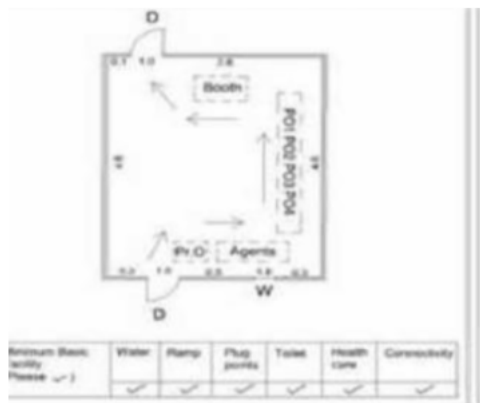

**Google Map View**

**Polling Station Building Front View**

**Polling Station Front View**

**Cad View**

**Key MAP View**

1 பெயர் : நிஷா தந்தையின் பெயர்: கார்த்திக் வீட்டு எண் : 1 வயது : 23 பாலினம் : பெண் Photo is available	ATS3126976	2 பெயர் : அமிர்தம் கணவர் பெயர்: பாலகிருஷ்ணன் வீட்டு எண் : 1/4 வயது : 40 பாலினம் : பெண் Photo is available	ATS1939677	3 பெயர் : கார்த்திக் - தந்தையின் பெயர்: சின்னராஜ் - வீட்டு எண் : 1/5ஏ வயது : 44 பாலினம் : ஆண் Photo is available	DHH1449511
4 பெயர் : பவதாரணி தந்தையின் பெயர்: சண்முக சுந்தரம் வீட்டு எண் : 1/5e வயது : 27 பாலினம் : பெண் Photo is available	ATS1871763	5 பெயர் : வாசுகி கணவர் பெயர்: சந்திரசேகர் வீட்டு எண் : 1/6 வயது : 41 பாலினம் : பெண் Photo is available	ATS2658672	6 பெயர் : சீ சசிகுமார் தந்தையின் பெயர்: சீனிவாசன் வீட்டு எண் : 1/7 வயது : 47 பாலினம் : ஆண் Photo is available	ATS3101755
7 பெயர் : நாராயணசாமி இதரர் பெயர்: கண்ணம்மாள் வீட்டு எண் : 1/10ஏ9 வயது : 79 பாலினம் : ஆண் Photo is available	ATS2658748	8 பெயர் : செந்தில் குமார் தந்தையின் பெயர்: பழனிச்சாமி வீட்டு எண் : 1/10 ஏ10 வயது : 51 பாலினம் : ஆண் Photo is available	ATS2658730	9 பெயர் : சுகந்தி கணவர் பெயர்: செந்தில் குமார் வீட்டு எண் : 1/10 ஏ-10 வயது : 46 பாலினம் : பெண் Photo is available	ATS2658508
10 பெயர் : நர்மதா தந்தையின் பெயர்: வீராசாமி வீட்டு எண் : 1/14 வயது : 24 பாலினம் : பெண் Photo is available	ATS2658797	11 பெயர் : நீலாவதி - கணவர் பெயர்: வெள்ளிகிரி - வீட்டு எண் : 1/15-1 வயது : 60 பாலினம் : பெண் Photo is available	ATS0106021	12 பெயர் : பிருந்தா கணவர் பெயர்: ராமகிருஷ்ணன் வீட்டு எண் : 1/18-2 வயது : 34 பாலினம் : பெண் Photo is available	ATS1923325
13 பெயர் : வினோத் தேவராஜ் தந்தையின் பெயர்: தேவராஜ் வீட்டு எண் : 1/20 சிவா நகர் வயது : 39 பாலினம் : ஆண் Photo is available	ATS2965168	14 பெயர் : ராஜசேகர் தந்தையின் பெயர்: அய்யனார் வீட்டு எண் : 1/27 B1 வயது : 35 பாலினம் : ஆண் Photo is available	ATS1923572	15 பெயர் : வெங்கடாசலம் ராயப்பன் தந்தையின் பெயர்: ராயப்பன் வீட்டு எண் : 1/34.ஸி வயது : 70 பாலினம் : ஆண் Photo is available	ATS3102449
16 பெயர் : ஹரிஷ் தந்தையின் பெயர்: கிருஷ்ணமூர்த்தி வீட்டு எண் : 1/39 வயது : 25 பாலினம் : ஆண் Photo is available	ATS2658706	17 பெயர் : ஹர்ஷன் தந்தையின் பெயர்: கிருஷ்ணமூர்த்தி வீட்டு எண் : 1/39 வயது : 25 பாலினம் : ஆண் Photo is available	ATS2658714	18 பெயர் : திலகவதி - கணவர் பெயர்: சசிகுமார் - வீட்டு எண் : 1-43 வயது : 42 பாலினம் : பெண் Photo is available	ATS1897099
19 பெயர் : துரைசாமி தந்தையின் பெயர்: வேலன் வீட்டு எண் : 1/45 வயது : 61 பாலினம் : ஆண் Photo is available	ATS3018314	20 பெயர் : பத்திரம்மாள் துரைசாமி கணவர் பெயர்: துரைசாமி வீட்டு எண் : 1/45 வயது : 55 பாலினம் : பெண் Photo is available	ATS3018371	21 பெயர் : ஸ்ரீ ஹரிதா தந்தையின் பெயர்: செங்குட்டுவன் வீட்டு எண் : 1/60-1 வயது : 24 பாலினம் : பெண் Photo is available	ATS2657823
22 பெயர் : அன்பழகன் - தந்தையின் பெயர்: கோபால் - வீட்டு எண் : 1/61 வயது : 53 பாலினம் : ஆண் Photo is available	ATS0340141	23 பெயர் : மகாலட்சுமி தந்தையின் பெயர்: அன்பழகன் வீட்டு எண் : 1/61 வயது : 22 பாலினம் : பெண் Photo is available	ATS3015427	24 பெயர் : டானியல் - தந்தையின் பெயர்: ராமசந்திரன் - வீட்டு எண் : 1/62-2 வயது : 45 பாலினம் : ஆண் Photo is available	XLG0496810
25 பெயர் : பிரியதர்ஷினி - கணவர் பெயர்: டானியல் - வீட்டு எண் : 1/62-2 வயது : 43 பாலினம் : பெண் Photo is available	XLG0496893	26 பெயர் : ஜெகதீசன் தந்தையின் பெயர்: ரங்கசாமி வீட்டு எண் : 1/73-10பி வயது : 55 பாலினம் : ஆண் Photo is available	ATS2658771	27 பெயர் : ராஜலட்சுமி கணவர் பெயர்: சம்பத்தகுமார் வீட்டு எண் : 1/82 வயது : 46 பாலினம் : பெண் Photo is available	ATS2658698
28 பெயர் : செல்வராசன் தந்தையின் பெயர்: நாராயணன் வீட்டு எண் : 1/99 வயது : 69 பாலினம் : ஆண் Photo is available	ATS1855386	29 பெயர் : லதா கணவர் பெயர்: செல்வராஜன் வீட்டு எண் : 1/99 வயது : 56 பாலினம் : பெண் Photo is available	ATS1855451	30 பெயர் : மயூரி தந்தையின் பெயர்: செல்வராஜன் வீட்டு எண் : 1/99 வயது : 35 பாலினம் : பெண் Photo is available	ATS1855535