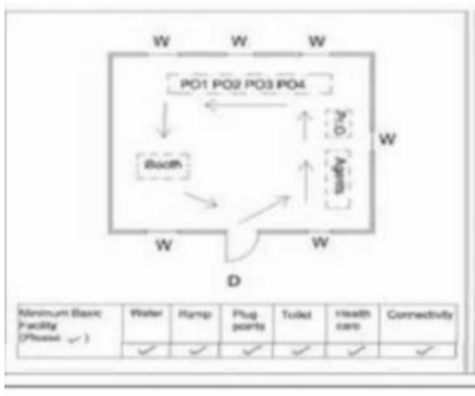

Google Map View

Polling Station Building Front View

Polling Station Front View

Cad View

Key MAP View

1 பெயர் : ரங்கராஜ் - தந்தையின் பெயர்: சவுண்டப்பகவுண்டர் - வீட்டு எண் : 1 வயது : 52 பாலினம் : ஆண்	ATS0948091 Photo is available	2 பெயர் : சுகதி - இதரர் பெயர்: சண்முகசுந்தரம் - வீட்டு எண் : 1 வயது : 45 பாலினம் : பெண்	ATS0340869 Photo is available	3 பெயர் : தேன் மலர் - கணவர் பெயர்: ரங்கராஜ் - வீட்டு எண் : 1 வயது : 37 பாலினம் : பெண்	ATS0948109 Photo is available
4 பெயர் : மோனிஷா - இதரர் பெயர்: - - வீட்டு எண் : 1 வயது : 34 பாலினம் : பெண்	ATS0340885 Photo is available	5 பெயர் : பால்ராஜ் - தந்தையின் பெயர்: மணி - வீட்டு எண் : 1 வயது : 34 பாலினம் : ஆண்	ATS0948075 Photo is available	6 பெயர் : முஹமது இக்பால் ஜெ தந்தையின் பெயர்: கே எஸ் ஜமாலுதீன் வீட்டு எண் : 1/3 வயது : 52 பாலினம் : ஆண்	ATS2878155 Photo is available
7 பெயர் : பிரகாசன் - தந்தையின் பெயர்: கருப்புசாமி - வீட்டு எண் : 1-3 வயது : 29 பாலினம் : ஆண்	ATS1234954 Photo is available	8 பெயர் : எம் ஆஃப்ரின் தாஜ் தந்தையின் பெயர்: முஹமது இக்பால் வீட்டு எண் : 1/3,அக்கசுதா கார்டன் வயது : 19 பாலினம் : பெண்	ATS3203593 Photo is available	9 பெயர் : ராமன் தந்தையின் பெயர்: குள்ளன் வீட்டு எண் : 1/490-2 வயது : 60 பாலினம் : ஆண்	ATS1955004 Photo is available
10 பெயர் : விஜயலட்சுமி கணவர் பெயர்: ராமன் வீட்டு எண் : 1/490-2 வயது : 53 பாலினம் : பெண்	ATS1954999 Photo is available	11 பெயர் : ரஞ்சித் குமார் தந்தையின் பெயர்: ராமன் வீட்டு எண் : 1/490-2 வயது : 31 பாலினம் : ஆண்	ATS1954981 Photo is available	12 பெயர் : ஜனனி தந்தையின் பெயர்: வசுதேவன் வீட்டு எண் : 2 அக்கசுதா கார்டன் பேஸ் 1 வயது : 22 பாலினம் : பெண்	ATS3213287 Photo is available
13 பெயர் : கோபால்சாமி - தந்தையின் பெயர்: கந்தசாமி - வீட்டு எண் : 3 வயது : 36 பாலினம் : ஆண்	ATS0114280 Photo is available	14 பெயர் : சிந்து - கணவர் பெயர்: பிரகாஷ் - வீட்டு எண் : 3 வயது : 35 பாலினம் : பெண்	ATS1728468 Photo is available	15 பெயர் : கார்த்திக் - தந்தையின் பெயர்: மாரன் - வீட்டு எண் : 3 வயது : 29 பாலினம் : ஆண்	ATS1283260 Photo is available
16 பெயர் : வசந்தாமணி - கணவர் பெயர்: மணியன் - வீட்டு எண் : 3-1 வயது : 57 பாலினம் : பெண்	ATS2563328 Photo is available	17 பெயர் : துளசிமணி - கணவர் பெயர்: கருப்புசாமி - வீட்டு எண் : 3-1 வயது : 49 பாலினம் : பெண்	FRW4442885 Photo is available	18 பெயர் : பொன்னுசாமி - தந்தையின் பெயர்: மணியன் - வீட்டு எண் : 3-1 வயது : 38 பாலினம் : ஆண்	ATS0114264 Photo is available
19 பெயர் : மாரி - கணவர் பெயர்: நாராயணன் - வீட்டு எண் : 3-2 வயது : 72 பாலினம் : பெண்	ATS2563336 Photo is available	20 பெயர் : விஜயகுமார் - தந்தையின் பெயர்: பண்ணாரி - வீட்டு எண் : 3/2 வயது : 41 பாலினம் : ஆண்	ATS1512011 Photo is available	21 பெயர் : சரசுவதி - கணவர் பெயர்: வெங்கிடசாமி - வீட்டு எண் : 3-3 வயது : 58 பாலினம் : பெண்	FRW1548536 Photo is available
22 பெயர் : சின்னச்சாமி - தந்தையின் பெயர்: வீரமலைகவுண்டர் - வீட்டு எண் : 3-4 வயது : 60 பாலினம் : ஆண்	CSP1132307 Photo is available	23 பெயர் : ஆறுச்சாமி - தந்தையின் பெயர்: வீரமலைகவுண்டர் - வீட்டு எண் : 3-4 வயது : 54 பாலினம் : ஆண்	ATS2563351 Photo is available	24 பெயர் : தமிழ்செல்வி - கணவர் பெயர்: சின்னச்சாமி - வீட்டு எண் : 3-4 வயது : 52 பாலினம் : பெண்	CSP1132208 Photo is available
25 பெயர் : ரம்யா பிரியா தந்தையின் பெயர்: சின்னசாமி வீட்டு எண் : 3/4 வயது : 26 பாலினம் : பெண்	ATS1811744 Photo is available	26 பெயர் : ஜோதிமணி - தந்தையின் பெயர்: ராமசாமி - வீட்டு எண் : 3-4A வயது : 50 பாலினம் : ஆண்	FRW3928207 Photo is available	27 பெயர் : வரதராஜ் - தந்தையின் பெயர்: தங்கவேலு - வீட்டு எண் : 3-4A வயது : 50 பாலினம் : ஆண்	FRW1525591 Photo is available
28 பெயர் : ராஜாத்தி - கணவர் பெயர்: வரதராஜ் - வீட்டு எண் : 3-4A வயது : 43 பாலினம் : பெண்	ATS0853812 Photo is available	29 பெயர் : தங்கமணி - கணவர் பெயர்: ஆறுமுகம் - வீட்டு எண் : 3-4B வயது : 49 பாலினம் : பெண்	FRW3928231 Photo is available	30 பெயர் : அனுசுயாதேவி - தந்தையின் பெயர்: ஆறுச்சாமி - வீட்டு எண் : 3-4B வயது : 41 பாலினம் : பெண்	FRW3929262 Photo is available