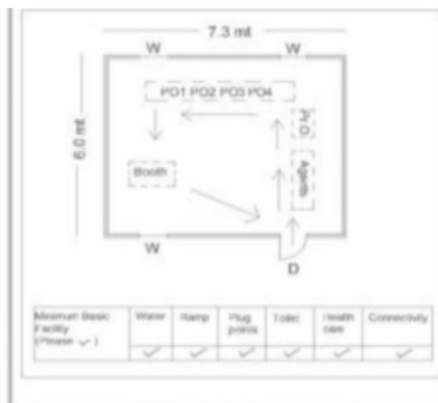

Google Map View

Polling Station Building Front View

Polling Station Front View

Cad View

Key MAP View

1 பெயர் : சரோஜா - கணவர் பெயர்: கந்தசாமி - வீட்டு எண் : 1 வயது : 56 பாலினம் : பெண்	ATS0341032 Photo is available	2 பெயர் : ராதாமணி - கணவர் பெயர்: குமார் - வீட்டு எண் : 1 வயது : 42 பாலினம் : பெண்	ATS0115337 Photo is available	3 பெயர் : சுகன்யாராணி கணவர் பெயர்: முருகராஜ் - வீட்டு எண் : 1 வயது : 41 பாலினம் : பெண்	ATS0115345 Photo is available
4 பெயர் : மாணிக்கராஜ் சு தந்தையின் பெயர்: சுப்பிரமணியம் - வீட்டு எண் : 1 வயது : 39 பாலினம் : ஆண்	ATS0854471 Photo is available	5 பெயர் : லோகேஷ் ராவ் - தந்தையின் பெயர்: ராஜராவ் - வீட்டு எண் : 1 வயது : 36 பாலினம் : ஆண்	ATS1728286 Photo is available	6 பெயர் : விக்ரமவெங்கட் - தந்தையின் பெயர்: மோகன் - வீட்டு எண் : 1 வயது : 28 பாலினம் : ஆண்	ATS1728260 Photo is available
7 பெயர் : செ தவமணி தந்தையின் பெயர்: ல. செந்தில்குமார் வீட்டு எண் : 1/29 வயது : 21 பாலினம் : பெண்	ATS3017761 Photo is available	8 பெயர் : தெய்வானை - கணவர் பெயர்: குருசாமி - வீட்டு எண் : 1-44 வயது : 56 பாலினம் : பெண்	ATS0114330 Photo is available	9 பெயர் : வேலுச்சாமி - தந்தையின் பெயர்: கருப்புசாமி - வீட்டு எண் : 1-44 வயது : 51 பாலினம் : ஆண்	ATS2566396 Photo is available
10 பெயர் : பிரகாஷ் தந்தையின் பெயர்: ஜேகோப் வீட்டு எண் : 1/54 வயது : 43 பாலினம் : ஆண்	ATS2855195 Photo is available	11 பெயர் : காமாட்சியம்மாள் - இதரர் பெயர்: ரங்கசாமி - வீட்டு எண் : 1-63 வயது : 80 பாலினம் : பெண்	ATS2566404 Photo is available	12 பெயர் : கணேசன் - இதரர் பெயர்: ரங்கசாமி - வீட்டு எண் : 1-63 வயது : 52 பாலினம் : ஆண்	ATS2566412 Photo is available
13 பெயர் : சந்தியாவதனம் தந்தையின் பெயர்: கணேசன் ர் வீட்டு எண் : 1/63 வயது : 21 பாலினம் : பெண்	ATS3048469 Photo is available	14 பெயர் : வெள்ளிகிரி - தந்தையின் பெயர்: நஞ்சுண்டன் - வீட்டு எண் : 1-83 வயது : 63 பாலினம் : ஆண்	ATS0854836 Photo is available	15 பெயர் : சரோஜினி - கணவர் பெயர்: வெள்ளிகிரி - வீட்டு எண் : 1-83 வயது : 57 பாலினம் : பெண்	ATS0114355 Photo is available
16 பெயர் : சான்பாஷா - தந்தையின் பெயர்: காதர்பாட்சா - வீட்டு எண் : 1-96 வயது : 59 பாலினம் : ஆண்	ATS2566438 Photo is available	17 பெயர் : குஜிராபாணு - தந்தையின் பெயர்: காதர்பாட்சா - வீட்டு எண் : 1-96 வயது : 51 பாலினம் : பெண்	ATS2566446 Photo is available	18 பெயர் : சபியாபாணு - தந்தையின் பெயர்: காதர்பாட்சா - வீட்டு எண் : 1-96 வயது : 50 பாலினம் : பெண்	ATS2566453 Photo is available
19 பெயர் : ஜோதிமணி - கணவர் பெயர்: நஞ்சுண்டகவுண்டர் - வீட்டு எண் : 1-97 வயது : 57 பாலினம் : பெண்	ATS2566461 Photo is available	20 பெயர் : கருப்பம்மாள் - கணவர் பெயர்: ஜோதிமணி - வீட்டு எண் : 1-97 வயது : 55 பாலினம் : பெண்	ATS2566479 Photo is available	21 பெயர் : கருப்புசாமி - தந்தையின் பெயர்: நஞ்சுப்பன் - வீட்டு எண் : 1-99 வயது : 60 பாலினம் : ஆண்	ATS2566487 Photo is available
22 பெயர் : கண்ணம்மாள் - கணவர் பெயர்: கருப்புசாமி - வீட்டு எண் : 1-99 வயது : 51 பாலினம் : பெண்	ATS2566495 Photo is available	23 பெயர் : ரங்கராஜ் - தந்தையின் பெயர்: சுப்பையகவுடர் - வீட்டு எண் : 1-102 வயது : 55 பாலினம் : ஆண்	ATS2566511 Photo is available	24 பெயர் : பழனிச்சாமி - தந்தையின் பெயர்: நஞ்சுப்பகவுண்டர் - வீட்டு எண் : 1-103 வயது : 76 பாலினம் : ஆண்	FRW1523901 Photo is available
25 பெயர் : லலிதாமணி - கணவர் பெயர்: வரதராஜ் - வீட்டு எண் : 1-103 வயது : 61 பாலினம் : பெண்	ATS2566537 Photo is available	26 பெயர் : முருகேசன் - தந்தையின் பெயர்: ராவளகவுண்டர் - வீட்டு எண் : 1-104 வயது : 64 பாலினம் : ஆண்	ATS2566545 Photo is available	27 பெயர் : ராஜாமணி - தந்தையின் பெயர்: ராமசாமி - வீட்டு எண் : 1-105 வயது : 65 பாலினம் : பெண்	ATS2566578 Photo is available
28 பெயர் : பழனிசாமி - தந்தையின் பெயர்: திம்மையாகவுடர் - வீட்டு எண் : 1-106 வயது : 62 பாலினம் : ஆண்	FRW4286795 Photo is available	29 பெயர் : ராஜலட்சுமி - கணவர் பெயர்: பழனிசாமி - வீட்டு எண் : 1-106 வயது : 54 பாலினம் : பெண்	FRW4286803 Photo is available	30 பெயர் : மகேஸ் - தந்தையின் பெயர்: கோபாலகிருஷ்ணன் - வீட்டு எண் : 1-107 வயது : 49 பாலினம் : ஆண்	ATS2566602 Photo is available