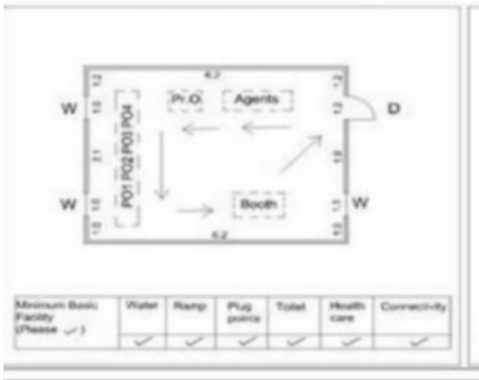

Google Map View

Polling Station Building Front View

Polling Station Front View

Cad View

Key MAP View

1 பெயர் : ரவி தந்தையின் பெயர்: ராமன் வீட்டு எண் : 1 வயது : 53 பாலினம் : ஆண் Photo is available	ATS1935402	2 பெயர் : பூப்பா கணவர் பெயர்: ரவி வீட்டு எண் : 1 வயது : 46 பாலினம் : பெண் Photo is available	ATS1935394	3 பெயர் : ரேவதி தந்தையின் பெயர்: ரவி வீட்டு எண் : 1 வயது : 27 பாலினம் : பெண் Photo is available	ATS1935386
4 பெயர் : செளந்தரயா தந்தையின் பெயர்: காலீராஜ் வீட்டு எண் : 1/1 வயது : 27 பாலினம் : பெண் Photo is available	ATS2855765	5 பெயர் : கௌசல்யா - தந்தையின் பெயர்: மாரப்பன் - வீட்டு எண் : 1-4 வயது : 31 பாலினம் : பெண் Photo is available	ATS1089192	6 பெயர் : பிரபாகரன் - தந்தையின் பெயர்: சிவராமன் - வீட்டு எண் : 1-31 வயது : 29 பாலினம் : ஆண் Photo is available	ATS1235662
7 பெயர் : மருதம்மாள் - கணவர் பெயர்: ராமன் - வீட்டு எண் : 1-43 வயது : 70 பாலினம் : பெண் Photo is available	ATS0652677	8 பெயர் : கணேஷ் குமார் - தந்தையின் பெயர்: பாலசுப்ரமணியன் வீட்டு எண் : 1/43-1 வயது : 31 பாலினம் : ஆண் Photo is available	ATS1792159	9 பெயர் : ஷீலா - தந்தையின் பெயர்: சேகர் - வீட்டு எண் : 1-46 வயது : 37 பாலினம் : பெண் Photo is available	ATS1089200
10 பெயர் : சகீலா - தந்தையின் பெயர்: சேகர் - வீட்டு எண் : 1-46 வயது : 35 பாலினம் : பெண் Photo is available	ATS1089218	11 பெயர் : சண்முகம் - தந்தையின் பெயர்: ராமசாமி - வீட்டு எண் : 1-114 வயது : 42 பாலினம் : ஆண் Photo is available	FRW4883245	12 பெயர் : சந்திரன் - தந்தையின் பெயர்: நஞ்சப்பன் - வீட்டு எண் : 1-145 வயது : 67 பாலினம் : ஆண் Photo is available	ATS1565019
13 பெயர் : துளசிமணி - கணவர் பெயர்: சந்திரன் - வீட்டு எண் : 1-145 வயது : 60 பாலினம் : பெண் Photo is available	ATS1565035	14 பெயர் : முகமதுஅலி - தந்தையின் பெயர்: முகமது - வீட்டு எண் : 1-148 வயது : 54 பாலினம் : ஆண் Photo is available	ATS1153089	15 பெயர் : ஜனிசா முகமது அலி - கணவர் பெயர்: முகமது அலி - வீட்டு எண் : 1-148 வயது : 43 பாலினம் : பெண் Photo is available	ATS1153097
16 பெயர் : பாண்டியன் - தந்தையின் பெயர்: சின்னராஜ் - வீட்டு எண் : 1/167-20 வயது : 52 பாலினம் : ஆண் Photo is available	FRW3720950	17 பெயர் : பார்பாத்தி - கணவர் பெயர்: பாண்டியன் - வீட்டு எண் : 1/167-20 வயது : 48 பாலினம் : பெண் Photo is available	FRW3721305	18 பெயர் : நிங்கம்மா - கணவர் பெயர்: முத்துமாணிக்கம் - வீட்டு எண் : 1-198 வயது : 49 பாலினம் : பெண் Photo is available	ATS1283548
19 பெயர் : திவ்யா சோ தந்தையின் பெயர்: சோலைமுத்து வீட்டு எண் : 1/204-12 வயது : 20 பாலினம் : பெண் Photo is available	ATS3076239	20 பெயர் : சுமையாபர்வீன் கணவர் பெயர்: முகமதுஅலி வீட்டு எண் : 1/209 வயது : 38 பாலினம் : பெண் Photo is available	ATS3008927	21 பெயர் : சுகன்யா கணவர் பெயர்: சசிகுமார் வீட்டு எண் : 1/219 வயது : 27 பாலினம் : பெண் Photo is available	ATS2812162
22 பெயர் : பூபதி - தந்தையின் பெயர்: ராமசாமி - வீட்டு எண் : 1-220 வயது : 31 பாலினம் : ஆண் Photo is available	ATS1089226	23 பெயர் : செல்வகணபதி தந்தையின் பெயர்: பழனிச்சாமி வீட்டு எண் : 1/226 வயது : 23 பாலினம் : ஆண் Photo is available	ATS2762144	24 பெயர் : செல்வநாயகி பி தந்தையின் பெயர்: பழனிசாமி வீட்டு எண் : 1/226 வயது : 21 பாலினம் : பெண் Photo is available	ATS3046646
25 பெயர் : கவிந் கோபிநாத் தாயின் பெயர்: மஞ்சலா வீட்டு எண் : 1/230 வயது : 21 பாலினம் : ஆண் Photo is available	ATS3076197	26 பெயர் : ரியாநிதா ர தந்தையின் பெயர்: ரவிசந்திரன் வீட்டு எண் : 1/234 வயது : 26 பாலினம் : பெண் Photo is available	ATS3083185	27 பெயர் : லோகேஸ் குமார் - தந்தையின் பெயர்: வேலுசாமி - வீட்டு எண் : 1-241 வயது : 27 பாலினம் : ஆண் Photo is available	ATS1728104
28 பெயர் : தேவராஜ் - தந்தையின் பெயர்: மாதன் - வீட்டு எண் : 1/260-3 வயது : 59 பாலினம் : ஆண் Photo is available	JBB3839826	29 பெயர் : கண்ணம்மாள் - கணவர் பெயர்: தேவராஜ் - வீட்டு எண் : 1/260-3 வயது : 49 பாலினம் : பெண் Photo is available	JBB3839834	30 பெயர் : நந்தினி - தந்தையின் பெயர்: தேவராஜ் - வீட்டு எண் : 1/260-3 வயது : 33 பாலினம் : பெண் Photo is available	IBU1931179