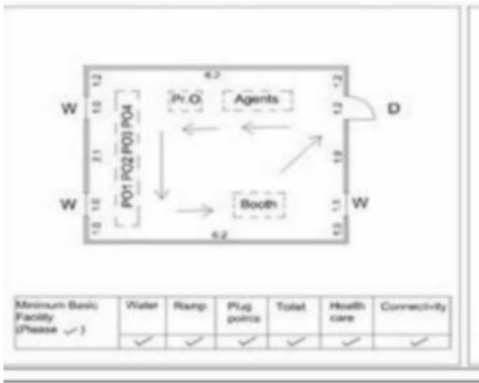

Google Map View

Polling Station Building Front View

Polling Station Front View

Cad View

Key MAP View

1 பெயர் : துர்கா - தந்தையின் பெயர்: செல்வராஜ் - வீட்டு எண் : 1 வயது : 32 பாலினம் : பெண்	ATS0948745 Photo is available	2 பெயர் : காவியா ச தந்தையின் பெயர்: சந்திர மோகன் வீட்டு எண் : 1/105 வயது : 20 பாலினம் : பெண்	ATS3147907 Photo is available	3 பெயர் : சந்திரகுமார் - தந்தையின் பெயர்: சின்னன் - வீட்டு எண் : 1-164 வயது : 82 பாலினம் : ஆண்	ATS1283612 Photo is available
4 பெயர் : காஞ்சனாதேவி - கணவர் பெயர்: சந்திரகுமார் - வீட்டு எண் : 1-164 வயது : 50 பாலினம் : பெண்	ATS1283620 Photo is available	5 பெயர் : சந்தோஷ் தந்தையின் பெயர்: சந்திரகுமார் வீட்டு எண் : 1/164 வயது : 33 பாலினம் : ஆண்	ATS2714251 Photo is available	6 பெயர் : முருகன் - தந்தையின் பெயர்: வெங்கிட்டன் - வீட்டு எண் : 1-360 வயது : 42 பாலினம் : ஆண்	ATS1089473 Photo is available
7 பெயர் : செல்வக்குமார் - தந்தையின் பெயர்: பொன்னுசாமி - வீட்டு எண் : 1/437 வயது : 30 பாலினம் : ஆண்	ATS1089804 Photo is available	8 பெயர் : சுப்ரமணியம் - தந்தையின் பெயர்: இராமலிங்கம் - வீட்டு எண் : 1/512/எஸ்29 வயது : 64 பாலினம் : ஆண்	KXQ1441252 Photo is available	9 பெயர் : காயத்திரி ஸ் தந்தையின் பெயர்: சுப்ரமணியம் ரா வீட்டு எண் : 1/512-எஸ்29 வயது : 23 பாலினம் : பெண்	UKW1572833 Photo is available
10 பெயர் : சரஸ்வதி - கணவர் பெயர்: ரமேஷ் - வீட்டு எண் : 1-603 வயது : 40 பாலினம் : பெண்	ATS0855999 Photo is available	11 பெயர் : ரமேஸ் - தந்தையின் பெயர்: ராஜா - வீட்டு எண் : 1-604 வயது : 39 பாலினம் : ஆண்	ATS0341362 Photo is available	12 பெயர் : பிரவீன் குமார் - தந்தையின் பெயர்: கணபதி - வீட்டு எண் : 1-1037 வயது : 27 பாலினம் : ஆண்	ATS1726892 Photo is available
13 பெயர் : ராம்பரகாஷ் தந்தையின் பெயர்: கணபதி வீட்டு எண் : 1/1037 வயது : 25 பாலினம் : ஆண்	ATS2820231 Photo is available	14 பெயர் : சாந்தி கணவர் பெயர்: செந்தில்குமார் வீட்டு எண் : 1/767 1 வயது : 46 பாலினம் : பெண்	ATS2765410 Photo is available	15 பெயர் : ஸ்வேதா ராஜேந்தரன் கணவர் பெயர்: மனோஜ் பிரபாகர் சுந்தரம் வீட்டு எண் : 4/1 வயது : 37 பாலினம் : பெண்	ATS2956761 Photo is available
16 பெயர் : சங்கீதா - கணவர் பெயர்: இசக்கியம்மாள் - வீட்டு எண் : 4-18 வயது : 36 பாலினம் : பெண்	ATS1089655 Photo is available	17 பெயர் : மு.ஜோதிமணி கணவர் பெயர்: ஆனந்தகுமார் வீட்டு எண் : 4/20 வயது : 22 பாலினம் : பெண்	ATS3152931 Photo is available	18 பெயர் : சந்திரன் - தந்தையின் பெயர்: பெரிய ராமன் - வீட்டு எண் : 4-38 வயது : 60 பாலினம் : ஆண்	ATS1089853 Photo is available
19 பெயர் : வேணுகோபால் - தந்தையின் பெயர்: சிவானந்தம் - வீட்டு எண் : 4/90 வயது : 51 பாலினம் : ஆண்	FRW1634666 Photo is available	20 பெயர் : ஜெயா கணவர் பெயர்: செந்தில்குமார் - வீட்டு எண் : 4/90 வயது : 49 பாலினம் : பெண்	ZBC1627041 Photo is available	21 பெயர் : கவிதா வேணுகோபால் கணவர் பெயர்: வேணுகோபால் - வீட்டு எண் : 4/90 வயது : 44 பாலினம் : பெண்	FRW1634658 Photo is available
22 பெயர் : சிரிராம் தந்தையின் பெயர்: வேணுகோபால் வீட்டு எண் : 4/90 வயது : 23 பாலினம் : ஆண்	ATS3050457 Photo is available	23 பெயர் : காமதேவ் மண்டல் தந்தையின் பெயர்: தாசூர் மண்டல் வீட்டு எண் : 4/90-12 வயது : 54 பாலினம் : ஆண்	ATS3199056 Photo is available	24 பெயர் : விஜயலட்சுமி - கணவர் பெயர்: மனோகரன் - வீட்டு எண் : 4/90-14 வயது : 65 பாலினம் : பெண்	ATS2383040 Photo is available
25 பெயர் : வரதராஜன் தந்தையின் பெயர்: செல்லப்பா ஐயர் வீட்டு எண் : 4/90-16 வயது : 78 பாலினம் : ஆண்	ATS1883537 Photo is available	26 பெயர் : ராஜேஸ்வரி தந்தையின் பெயர்: அனந்தராமன் வீட்டு எண் : 4/90-16 வயது : 67 பாலினம் : பெண்	ATS1883495 Photo is available	27 பெயர் : மகாதேவன் தந்தையின் பெயர்: வரதராஜன் வீட்டு எண் : 4-90-16 வயது : 39 பாலினம் : ஆண்	ATS3508082 Photo is available
28 பெயர் : சந்தோஷ் தந்தையின் பெயர்: வாசு வீட்டு எண் : 4/90-17 வயது : 47 பாலினம் : ஆண்	ATS2855872 Photo is available	29 பெயர் : பிரசன்னா பிரியா கணவர் பெயர்: சந்தோஷ் வீட்டு எண் : 4/90-17 வயது : 44 பாலினம் : பெண்	ATS2856136 Photo is available	30 பெயர் : முருகேசன் தந்தையின் பெயர்: ராமராஜ் ராமராஜ் வீட்டு எண் : 4/90/19 வயது : 65 பாலினம் : ஆண்	ATS2865558 Photo is available