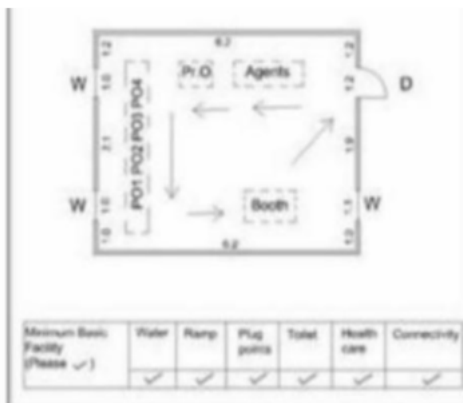

**Google Map View**

**Polling Station Building Front View**

**Polling Station Front View**

**Cad View**

**Key MAP View**

1	ATS2569192	பெயர் : இளங்கோவன் - தந்தையின் பெயர்: காள்பன் - வீட்டு எண் : 4-52 வயது : 57 பாலினம் : ஆண்	Photo is available	2	ATS2569200	பெயர் : சசிலா - கணவர் பெயர்: இளங்கோவன் - வீட்டு எண் : 4-52 வயது : 55 பாலினம் : பெண்	Photo is available	3	ATS2569218	பெயர் : சுப்பையன் - தந்தையின் பெயர்: ரங்கப்பகவுண்டர் - வீட்டு எண் : 4-55 வயது : 75 பாலினம் : ஆண்	Photo is available
4	ATS2569226	பெயர் : சாந்தாமணி - கணவர் பெயர்: சுப்பையன் - வீட்டு எண் : 4-55 வயது : 64 பாலினம் : பெண்	Photo is available	5	FRW1523869	பெயர் : நீலவேணி - தந்தையின் பெயர்: சுப்பையன் - வீட்டு எண் : 4-55 வயது : 45 பாலினம் : பெண்	Photo is available	6	ATS2569234	பெயர் : வேட்சாமி - தந்தையின் பெயர்: பொம்மண்கவுண்டர் - வீட்டு எண் : 4-58 வயது : 76 பாலினம் : ஆண்	Photo is available
7	ATS2569242	பெயர் : சகுந்தலா - கணவர் பெயர்: வேட்சாமி - வீட்டு எண் : 4-58 வயது : 60 பாலினம் : பெண்	Photo is available	8	FRW3939618	பெயர் : வசந்தகுமார் - தந்தையின் பெயர்: வேட்சாமி - வீட்டு எண் : 4-58 வயது : 42 பாலினம் : ஆண்	Photo is available	9	ATS2569267	பெயர் : லட்சுமி - கணவர் பெயர்: சாமிநாதன் - வீட்டு எண் : 4-60 வயது : 74 பாலினம் : பெண்	Photo is available
10	ATS2569275	பெயர் : நாகராசன் - தந்தையின் பெயர்: சாமிநாதன் - வீட்டு எண் : 4-60 வயது : 49 பாலினம் : ஆண்	Photo is available	11	FRW3939717	பெயர் : பாப்பம்மாள் - கணவர் பெயர்: பழனிப்பன் - வீட்டு எண் : 4-61 வயது : 103 பாலினம் : பெண்	Photo is available	12	ATS2569283	பெயர் : ரங்கசாமி - தந்தையின் பெயர்: பழனிப்பன் - வீட்டு எண் : 4-61 வயது : 67 பாலினம் : ஆண்	Photo is available
13	ATS2569291	பெயர் : ரங்கநாயகி - கணவர் பெயர்: ரங்கசாமி - வீட்டு எண் : 4-61 வயது : 56 பாலினம் : பெண்	Photo is available	14	ATS0115188	பெயர் : மணிமேகலா - தந்தையின் பெயர்: ரங்கசாமி - வீட்டு எண் : 4-61 வயது : 36 பாலினம் : பெண்	Photo is available	15	ATS2569317	பெயர் : பழனிச்சாமி - தந்தையின் பெயர்: பழனிப்பன் - வீட்டு எண் : 4-63 வயது : 63 பாலினம் : ஆண்	Photo is available
16	ATS2569325	பெயர் : தனபால் - தந்தையின் பெயர்: பழனிச்சாமி - வீட்டு எண் : 4-63 வயது : 48 பாலினம் : ஆண்	Photo is available	17	ATS2569333	பெயர் : பத்திராதேவி - கணவர் பெயர்: வீரபத்திரன் - வீட்டு எண் : 4-64 வயது : 71 பாலினம் : பெண்	Photo is available	18	FRW3939634	பெயர் : குமார் - தந்தையின் பெயர்: அம்மாசைக்கவுண்டர் - வீட்டு எண் : 4-67 வயது : 53 பாலினம் : ஆண்	Photo is available
19	ATS2569358	பெயர் : ராதா - கணவர் பெயர்: குமார் - வீட்டு எண் : 4-67 வயது : 51 பாலினம் : பெண்	Photo is available	20	ATS2569366	பெயர் : ராமசாமி - தந்தையின் பெயர்: சாம்பசிவன் - வீட்டு எண் : 4-69 வயது : 74 பாலினம் : ஆண்	Photo is available	21	FRW4286571	பெயர் : குமரகுருபரன் - தந்தையின் பெயர்: ராமசாமி - வீட்டு எண் : 4-69 வயது : 45 பாலினம் : ஆண்	Photo is available
22	ATS2569382	பெயர் : சுப்பிரமணியன் - தந்தையின் பெயர்: பழனிப்பன் - வீட்டு எண் : 4-73 வயது : 61 பாலினம் : ஆண்	Photo is available	23	ATS2569390	பெயர் : பாக்கியலட்சுமி - கணவர் பெயர்: சுப்பிரமணியன் - வீட்டு எண் : 4-73 வயது : 50 பாலினம் : பெண்	Photo is available	24	ATS2569408	பெயர் : தொடம்மாள் - கணவர் பெயர்: மாரப்பன் - வீட்டு எண் : 4-75 வயது : 59 பாலினம் : பெண்	Photo is available
25	ATS2569416	பெயர் : சக்திவேல் - தந்தையின் பெயர்: அய்யாசாமி - வீட்டு எண் : 4-76 வயது : 54 பாலினம் : ஆண்	Photo is available	26	FRW4442943	பெயர் : வேலுமணி - கணவர் பெயர்: சக்திவேல் - வீட்டு எண் : 4-76 வயது : 50 பாலினம் : பெண்	Photo is available	27	FRW4286605	பெயர் : ராஜேஸ்வரி - கணவர் பெயர்: வேலுச்சாமி - வீட்டு எண் : 4-77 வயது : 63 பாலினம் : பெண்	Photo is available
28	FRW1524271	பெயர் : விஜயன் - தந்தையின் பெயர்: நாச்சிமுத்து - வீட்டு எண் : 4-79 வயது : 47 பாலினம் : ஆண்	Photo is available	29	ATS2569457	பெயர் : சுகுமார் - தந்தையின் பெயர்: நாச்சிமுத்து - வீட்டு எண் : 4-80 வயது : 49 பாலினம் : ஆண்	Photo is available	30	FRW1668623	பெயர் : பத்மபிரியா - கணவர் பெயர்: சுகுமார் - வீட்டு எண் : 4-80 வயது : 44 பாலினம் : பெண்	Photo is available