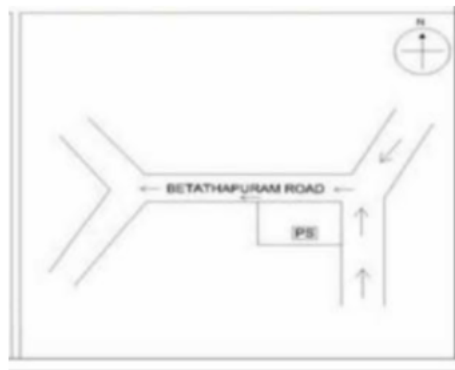

Key MAP View