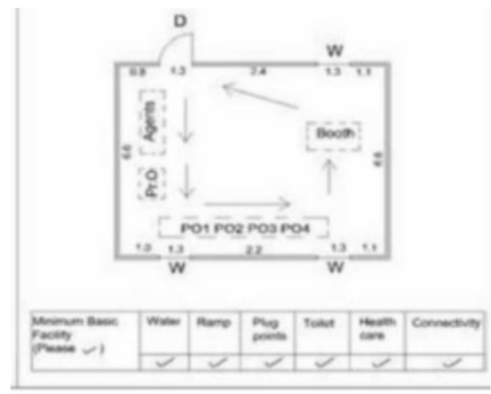

Google Map View

Polling Station Building Front View

Polling Station Front View

Cad View

Key MAP View

1 பெயர் : மணி - தந்தையின் பெயர்: அப்புசாமி - வீட்டு எண் : 1/1292-1 வயது : 62 பாலினம் : ஆண்	WJB2042992 Photo is available	2 பெயர் : பேபி - கணவர் பெயர்: மணி - வீட்டு எண் : 1/1292-1 வயது : 58 பாலினம் : பெண்	WJB2042901 Photo is available	3 பெயர் : தீபிகா கணவர் பெயர்: மணிகண்டன் வீட்டு எண் : 2/21 வயது : 30 பாலினம் : பெண்	ATS2768851 Photo is available
4 பெயர் : ராஜம்மாள் - கணவர் பெயர்: பாலசுப்பிரமணியம் - வீட்டு எண் : 2-23 வயது : 66 பாலினம் : பெண்	ATS0857987 Photo is available	5 பெயர் : சலோனியா கணவர் பெயர்: அமல்ராஜ் வீட்டு எண் : 2/54 வயது : 28 பாலினம் : பெண்	ATS1882430 Photo is available	6 பெயர் : விசம்பரன் - தந்தையின் பெயர்: நாராயணன்குட்டி - வீட்டு எண் : 2-60 வயது : 35 பாலினம் : ஆண்	ATS1091420 Photo is available
7 பெயர் : தாரணி தந்தையின் பெயர்: முருகானந்தம் வீட்டு எண் : 2/66 வயது : 25 பாலினம் : பெண்	ATS1841675 Photo is available	8 பெயர் : கீதா தாயின் பெயர்: சரோஜா வீட்டு எண் : 2/67 வயது : 28 பாலினம் : பெண்	ATS1882570 Photo is available	9 பெயர் : கலாமணி - கணவர் பெயர்: சாமிநாதன் - வீட்டு எண் : 2-117 வயது : 57 பாலினம் : பெண்	ATS0117028 Photo is available
10 பெயர் : ராமர் - தந்தையின் பெயர்: ராமு - வீட்டு எண் : 2-119 வயது : 55 பாலினம் : ஆண்	ATS0117044 Photo is available	11 பெயர் : உமாதேவி - கணவர் பெயர்: ராமர் - வீட்டு எண் : 2-119 வயது : 48 பாலினம் : பெண்	ATS0117036 Photo is available	12 பெயர் : பானுமதி - தந்தையின் பெயர்: அண்ணாதுரை - வீட்டு எண் : 2-120 வயது : 43 பாலினம் : பெண்	ATS0117051 Photo is available
13 பெயர் : அனிலிஷ் - தந்தையின் பெயர்: திலகன் - வீட்டு எண் : 2-121-2 வயது : 38 பாலினம் : ஆண்	ATS0117069 Photo is available	14 பெயர் : விவேக் - தந்தையின் பெயர்: சுருமாரன் - வீட்டு எண் : 2-122C வயது : 33 பாலினம் : ஆண்	ATS0857995 Photo is available	15 பெயர் : சரஸ்வதி கணவர் பெயர்: ரங்கநாதன் வீட்டு எண் : 1\126 வயது : 62 பாலினம் : பெண்	ATS2631612 Photo is available
16 பெயர் : மாரியப்பன் குருசாமி தந்தையின் பெயர்: குருசாமி வீட்டு எண் : 2-128 வயது : 60 பாலினம் : ஆண்	ATS0949552 Photo is available	17 பெயர் : நாகஜோதி - கணவர் பெயர்: மாரியப்பன் - வீட்டு எண் : 2-128 வயது : 53 பாலினம் : பெண்	ATS0949560 Photo is available	18 பெயர் : தேன்மொழி கணவர் பெயர்: கண்ணன் வீட்டு எண் : 2/138 வயது : 53 பாலினம் : பெண்	ATS2894830 Photo is available
19 பெயர் : விக்கேஷ்வரன் தந்தையின் பெயர்: கண்ணன் வீட்டு எண் : 2/138 வயது : 31 பாலினம் : ஆண்	ATS2894780 Photo is available	20 பெயர் : விஜய் தந்தையின் பெயர்: கண்ணன் வீட்டு எண் : 2/138 வயது : 27 பாலினம் : ஆண்	ATS2894822 Photo is available	21 பெயர் : சும்பி - கணவர் பெயர்: காளியப்பன் - வீட்டு எண் : 2-141 வயது : 53 பாலினம் : பெண்	ATS1727643 Photo is available
22 பெயர் : காளியண்ணன் - தந்தையின் பெயர்: கந்தசாமி - வீட்டு எண் : 2-141 வயது : 53 பாலினம் : ஆண்	ATS1727718 Photo is available	23 பெயர் : அபிஷேக் தந்தையின் பெயர்: மோகன் வீட்டு எண் : 2/141/2 வயது : 23 பாலினம் : ஆண்	ATS3060456 Photo is available	24 பெயர் : மோகன் தந்தையின் பெயர்: அங்கமுத்து வீட்டு எண் : 2/141-4 வயது : 63 பாலினம் : ஆண்	SMP0934752 Photo is available
25 பெயர் : நவமணி - கணவர் பெயர்: மோகன் - வீட்டு எண் : 2/141/4 வயது : 49 பாலினம் : பெண்	SMP0737247 Photo is available	26 பெயர் : மாரீஸ்வரி கணவர் பெயர்: மாரிசாமி வீட்டு எண் : 2/141/9 வயது : 48 பாலினம் : பெண்	ATS3217734 Photo is available	27 பெயர் : மாரிச்சாமி பொன்னுசாமி தந்தையின் பெயர்: பொன்னுசாமி வீட்டு எண் : 2/141/9 தங்கமணி தோட்டம் வயது : 53 பாலினம் : ஆண்	ATS3121944 Photo is available
28 பெயர் : ராதாகிருஷ்ணன் - தந்தையின் பெயர்: ராஜீ - வீட்டு எண் : 2-144A வயது : 49 பாலினம் : ஆண்	ATS0117119 Photo is available	S 29 பெயர் : பிரியா - கணவர் பெயர்: ராதாகிருஷ்ணன் - வீட்டு எண் : 2-144A வயது : 39 பாலினம் : பெண்	ATS0117101 Photo is available	30 பெயர் : புவனேஸ்வரி - கணவர் பெயர்: பழனிச்சாமி - வீட்டு எண் : 2-145 வயது : 66 பாலினம் : பெண்	ATS0117135 Photo is available