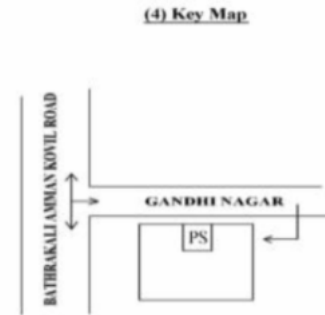

Google Map View

Polling Station Building Front View

Polling Station Front View

Cad View

MINIMUM BASIC FACILITY	WATER	RAMP	ELECTRICITY	TOILET	WHEELCHAIR
	✓	✓	✓	✓	✓

Key MAP View

1 பெயர் : பரிஜா பாணு - கணவர் பெயர்: ஷேக் நிஜாருதீன் - வீட்டு எண் : 1 வயது : 57 பாலினம் : பெண்	ATS1514991 Photo is available	2 பெயர் : சதீஷ்குமார் த தந்தையின் பெயர்: தர்மராஜ் வீட்டு எண் : 1/24 வயது : 25 பாலினம் : ஆண்	ATS1827815 Photo is available	3 பெயர் : முஹம்மது இம்ரான் ஃபரீத் தந்தையின் பெயர்: காஜாமொய்தீன் வீட்டு எண் : 1/63 வயது : 25 பாலினம் : ஆண்	ATS2628238 Photo is available
4 பெயர் : சல்மா சல்தானா கணவர் பெயர்: சையத் பர்வேஸ் வீட்டு எண் : 1/66பீ வயது : 29 பாலினம் : பெண்	ATS2753515 Photo is available	5 பெயர் : சென்னியப்பன் - தந்தையின் பெயர்: மாகாளியப்பன் - வீட்டு எண் : 1/93 வயது : 46 பாலினம் : ஆண்	ATS0556779 Photo is available	6 பெயர் : கருப்பாத்தாள் - கணவர் பெயர்: சென்னியப்பன் - வீட்டு எண் : 1/93 வயது : 41 பாலினம் : பெண்	ATS0556787 Photo is available
7 பெயர் : போஜன் - தந்தையின் பெயர்: ராமச்சந்திரன் - வீட்டு எண் : 1/93 வயது : 38 பாலினம் : ஆண்	ATS0556647 Photo is available	8 பெயர் : சித்ரா தந்தையின் பெயர்: மகாலிங்கம் வீட்டு எண் : 1/93 வயது : 35 பாலினம் : பெண்	ATS2753481 Photo is available	9 பெயர் : சமதி கணவர் பெயர்: ஆறுமுகம் வீட்டு எண் : 1/100 வயது : 47 பாலினம் : பெண்	ATS2627925 Photo is available
10 பெயர் : மஞ்சுஷரி தந்தையின் பெயர்: ஆறுமுகம் வீட்டு எண் : 1/100 வயது : 26 பாலினம் : பெண்	ATS2627859 Photo is available	# 11 பெயர் : முகமது ஜாலித் தந்தையின் பெயர்: முஹம்மது அஷ்ரஃப் அலி வீட்டு எண் : 1/121 வயது : 20 பாலினம் : ஆண்	ATS3207404 Photo is available	12 பெயர் : தன்சீர் அஹமது மு தந்தையின் பெயர்: முகமது ஹனீபா வீட்டு எண் : 1/123-ஏ வயது : 20 பாலினம் : ஆண்	ATS3107547 Photo is available
13 பெயர் : ரஷீதா கணவர் பெயர்: அப்துல் கபூர் வீட்டு எண் : 1/123ஆஈ வயது : 62 பாலினம் : பெண்	ATS2775708 Photo is available	14 பெயர் : ஷபீர் அஹமத் தந்தையின் பெயர்: அப்துல் கபூர் வீட்டு எண் : 1/123ஆஈ வயது : 44 பாலினம் : ஆண்	ATS2775690 Photo is available	15 பெயர் : ஜெம்சீத் தந்தையின் பெயர்: அப்துல் கபூர் வீட்டு எண் : 1/123ஆஈ வயது : 41 பாலினம் : ஆண்	ATS2775682 Photo is available
16 பெயர் : உசனார் - தந்தையின் பெயர்: மொய்தீன் - வீட்டு எண் : 1/123 O வயது : 67 பாலினம் : ஆண்	ATS0226605 Photo is available	17 பெயர் : தாஹீரா - இதரர் பெயர்: உஷானார் - வீட்டு எண் : 1/123 O வயது : 55 பாலினம் : பெண்	ATS2028678 Photo is available	18 பெயர் : முகம்மது அலிபு - தந்தையின் பெயர்: உசனார் - வீட்டு எண் : 1/123 O வயது : 37 பாலினம் : ஆண்	ATS0016865 Photo is available
19 பெயர் : லிஸி ஜா கணவர் பெயர்: ஜான்சன் - வீட்டு எண் : 1/124 வயது : 48 பாலினம் : பெண்	FRW2733707 Photo is available	20 பெயர் : ஜெனிபர்கேத்திரின் தந்தையின் பெயர்: ஜான்சன் பால் வீட்டு எண் : 1/124 வயது : 26 பாலினம் : பெண்	ATS2628196 Photo is available	21 பெயர் : முகமது சல்மான் தந்தையின் பெயர்: முகமது அலி வீட்டு எண் : 1/124 வயது : 25 பாலினம் : ஆண்	ATS1933092 Photo is available
22 பெயர் : கெலின் ஜானால் தந்தையின் பெயர்: ஜான்சன் பால் வீட்டு எண் : 1/124 வயது : 24 பாலினம் : ஆண்	ATS2628485 Photo is available	23 பெயர் : சிராஸ் பி பி தந்தையின் பெயர்: முகம்மது கோயா வீட்டு எண் : 1/124A வயது : 50 பாலினம் : ஆண்	ATS2628147 Photo is available	24 பெயர் : அர்ஷத் ரஹ்மான் தந்தையின் பெயர்: அப்துல் ரஹ்மான் வீட்டு எண் : 1/124c வயது : 25 பாலினம் : ஆண்	ATS1933118 Photo is available
25 பெயர் : அப்துஷெரீன் தந்தையின் பெயர்: அப்துல்ரஹ்மான் வீட்டு எண் : 1/124 வயது : 21 பாலினம் : பெண்	ATS3137023 Photo is available	26 பெயர் : முஹமத் சுஹைலா தந்தையின் பெயர்: முஹமத் ரஃபி வீட்டு எண் : 1/124 D OOTY ROAD வயது : 26 பாலினம் : ஆண்	ATS1945781 Photo is available	27 பெயர் : காவ்யா தந்தையின் பெயர்: வெள்ளிங்கிரி வீட்டு எண் : 1/124 ஐ வயது : 31 பாலினம் : பெண்	ATS3153251 Photo is available
28 பெயர் : மரியம் பாத்திமா உமர் பாருக் தந்தையின் பெயர்: உமர்ஃபரூக் வீட்டு எண் : 1/124 க்யூ வயது : 24 பாலினம் : பெண்	ATS2775609 Photo is available	# 29 பெயர் : ஷிபானா சா தந்தையின் பெயர்: சாகுல் அமீது வீட்டு எண் : 1/124ஆர் காந்தி நகர் 2ஆம் பாலம் வயது : 22 பாலினம் : பெண்	ATS2915023 Photo is available	30 பெயர் : ஆசிபா கணவர் பெயர்: முகமது காலித் வீட்டு எண் : 1-124-S வயது : 30 பாலினம் : பெண்	ATS5511514 Photo is available