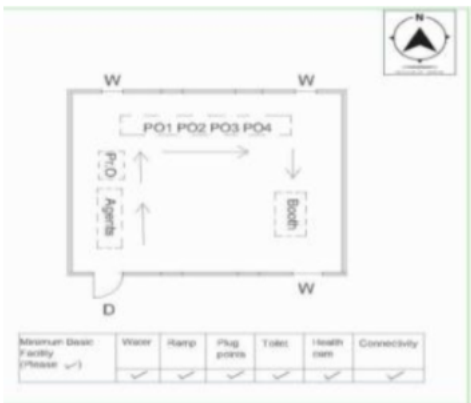

Google Map View

Polling Station Building Front View

Polling Station Front View

Cad View

Key MAP View

1 பெயர் : ராஜாமணி - தந்தையின் பெயர்: ஏசா - வீட்டு எண் : 1 வயது : 52 பாலினம் : ஆண் Photo is available	ATS2100758	2 பெயர் : காயத்திரி - கணவர் பெயர்: குமார் - வீட்டு எண் : 1 வயது : 48 பாலினம் : பெண் Photo is available	ATS0228320	3 பெயர் : அமர்நாத் - தந்தையின் பெயர்: ராஜன் - வீட்டு எண் : 1 வயது : 39 பாலினம் : ஆண் Photo is available	ATS0228700
4 பெயர் : அனிதா - கணவர் பெயர்: அமர்நாத் - வீட்டு எண் : 1 வயது : 39 பாலினம் : பெண் Photo is available	ATS0228486	5 பெயர் : அருண் குமார் - தந்தையின் பெயர்: இராமசாமி - வீட்டு எண் : 1 வயது : 37 பாலினம் : ஆண் Photo is available	ATS0228882	6 பெயர் : ரின்சி - கணவர் பெயர்: ஜேம்ஸ் - வீட்டு எண் : 1 வயது : 37 பாலினம் : பெண் Photo is available	ATS0228502
S 7 பெயர் : பொன்மணி தந்தையின் பெயர்: ஏசா - வீட்டு எண் : 1/6b வயது : 49 பாலினம் : ஆண் Photo is available	ATS2100766	8 பெயர் : அக்ஷயா தந்தையின் பெயர்: பாலகிருஷ்ணன் வீட்டு எண் : 2/44கே வயது : 28 பாலினம் : பெண் Photo is available	ATS2792240	9 பெயர் : அஜய் கி கோஷ் தந்தையின் பெயர்: பாலகிருஷ்ணன் வீட்டு எண் : 2/44கே வயது : 26 பாலினம் : ஆண் Photo is available	ATS2791911
# 10 பெயர் : சுப்பையன் பழனிகவுண்டர் தந்தையின் பெயர்: பழனிகவுண்டர் வீட்டு எண் : 4 வயது : 77 பாலினம் : ஆண் Photo is available	ATS2100774	11 பெயர் : சரோஜா - இதரர் பெயர்: சுப்பையன் - வீட்டு எண் : 4 வயது : 62 பாலினம் : பெண் Photo is available	ATS2100782	12 பெயர் : சங்கர்ராஜ் - தந்தையின் பெயர்: சுப்பையன் - வீட்டு எண் : 4 வயது : 45 பாலினம் : ஆண் Photo is available	FRW2870806
13 பெயர் : தங்கம் - தந்தையின் பெயர்: சுப்பையன் - வீட்டு எண் : 4 வயது : 44 பாலினம் : பெண் Photo is available	FRW4546370	14 பெயர் : இந்திரா - தந்தையின் பெயர்: சுப்பையன் - வீட்டு எண் : 4 வயது : 42 பாலினம் : பெண் Photo is available	FRW4548079	15 பெயர் : காதம்பரி - தந்தையின் பெயர்: பாலசத்தந்திரன் - வீட்டு எண் : 4-100 வயது : 35 பாலினம் : பெண் Photo is available	ATS0166348
16 பெயர் : ஜெயலட்சுமி - கணவர் பெயர்: ஆறுமுகம் - வீட்டு எண் : 5 வயது : 69 பாலினம் : பெண் Photo is available	ATS2100790	17 பெயர் : இந்துமதி தந்தையின் பெயர்: ரமசாமி வீட்டு எண் : 5/38ஏ வயது : 26 பாலினம் : பெண் Photo is available	IVZ1105766	18 பெயர் : மல்லிகா - கணவர் பெயர்: சண்முகம் - வீட்டு எண் : 5-38-A வயது : 58 பாலினம் : பெண் Photo is available	ATS1249796
19 பெயர் : கலைவாணி - தந்தையின் பெயர்: மணி - வீட்டு எண் : 6 வயது : 38 பாலினம் : பெண் Photo is available	ATS0389940	20 பெயர் : சந்திரசேகரன் - தந்தையின் பெயர்: கிருஷ்ணன் - வீட்டு எண் : 6A2 வயது : 72 பாலினம் : ஆண் Photo is available	ATS0166538	21 பெயர் : பிரனேஷ்குமார் - தந்தையின் பெயர்: சந்திரசேகரன் - வீட்டு எண் : 6A2 வயது : 42 பாலினம் : ஆண் Photo is available	ATS0166520
22 பெயர் : பிரவீன் குமார் சந்திரசேகரன் தந்தையின் பெயர்: சந்திரசேகரன் - வீட்டு எண் : 6A2 வயது : 42 பாலினம் : ஆண் Photo is available	ATS0166504	23 பெயர் : சுஜாதா - தாயின் பெயர்: சத்யபாமா - வீட்டு எண் : 6A-2 வயது : 51 பாலினம் : பெண் Photo is available	ATS0993584	24 பெயர் : வி வர்ஷ தாயின் பெயர்: ஸ் சுஜாதா வீட்டு எண் : 6A-2 நியூமுன்சிபல் காலனி வயது : 26 பாலினம் : பெண் Photo is available	ATS1928555
25 பெயர் : நிரஞ்சனா - தந்தையின் பெயர்: ராமலிங்கம் - வீட்டு எண் : 6A-3 வயது : 36 பாலினம் : பெண் Photo is available	ATS0228361	26 பெயர் : அகமதுல்லா - தந்தையின் பெயர்: சையது இப்ராகிம் - வீட்டு எண் : 6-B வயது : 56 பாலினம் : ஆண் Photo is available	ATS0881862	27 பெயர் : ஷாகிதா பாணு - கணவர் பெயர்: அகமதுல்லா - வீட்டு எண் : 6-B வயது : 49 பாலினம் : பெண் Photo is available	ATS0881888
28 பெயர் : நூருல்ஹிபானா - தந்தையின் பெயர்: அகமதுல்லா - வீட்டு எண் : 6-B வயது : 30 பாலினம் : பெண் Photo is available	ATS1249804	29 பெயர் : அப்துல் ஜாபர் தந்தையின் பெயர்: காதர் மைதீன் வீட்டு எண் : 6எ வயது : 67 பாலினம் : ஆண் Photo is available	ATS2910719	30 பெயர் : ஆஷா கணவர் பெயர்: அப்துல் சமத் வீட்டு எண் : 6/எ3 வயது : 36 பாலினம் : பெண் Photo is available	ATS2791101