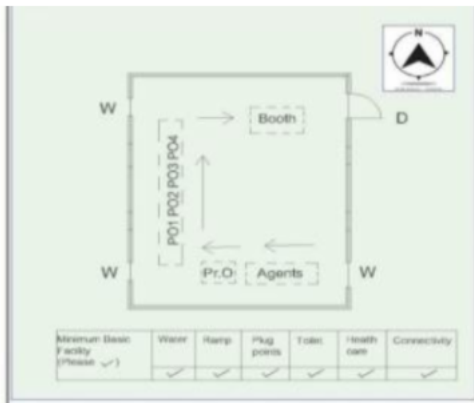

Google Map View

Polling Station Building Front View

Polling Station Front View

Cad View

Key MAP View

1 பெயர் : சுந்தர்ராஜ் - தந்தையின் பெயர்: மாதையகவுடர் - வீட்டு எண் : 1 வயது : 72 பாலினம் : ஆண்	ATS2037018 Photo is available	2 பெயர் : ராதாசரோஜா - கணவர் பெயர்: சுந்தர்ராஜ் - வீட்டு எண் : 1 வயது : 64 பாலினம் : பெண்	ATS2037026 Photo is available	3 பெயர் : தனலட்சுமி - கணவர் பெயர்: செல்வராஜ் - வீட்டு எண் : 1 வயது : 60 பாலினம் : பெண்	ATS2037034 Photo is available
4 பெயர் : மகேஸ்வரி - கணவர் பெயர்: மகாலிங்கம் - வீட்டு எண் : 1 வயது : 57 பாலினம் : பெண்	FRW2910727 Photo is available	5 பெயர் : மாணிக்கம் - தந்தையின் பெயர்: ஜம்புலிங்கம் - வீட்டு எண் : 1A வயது : 65 பாலினம் : ஆண்	ATS2037059 Photo is available	6 பெயர் : அருண் குமார் - தந்தையின் பெயர்: அங்கமுத்து - வீட்டு எண் : 1-A வயது : 36 பாலினம் : ஆண்	ATS0995993 Photo is available
7 பெயர் : பாப்பாத்தி - தந்தையின் பெயர்: சந்திரன் - வீட்டு எண் : 2 வயது : 65 பாலினம் : பெண்	ATS2037067 Photo is available	8 பெயர் : வள்ளியம்மாள் - தந்தையின் பெயர்: ராஜன் - வீட்டு எண் : 2 வயது : 65 பாலினம் : பெண்	ATS1453356 Photo is available	9 பெயர் : ராஜேந்திரன் - தந்தையின் பெயர்: பழனிசாமி - வீட்டு எண் : 2 வயது : 60 பாலினம் : ஆண்	ATS2037083 Photo is available
10 பெயர் : விஜயலட்சுமி - கணவர் பெயர்: ராஜேந்திரன் - வீட்டு எண் : 2 வயது : 55 பாலினம் : பெண்	ATS2037091 Photo is available	11 பெயர் : வெங்கட் - தந்தையின் பெயர்: ராஜேந்திரன் - வீட்டு எண் : 2-33 வயது : 28 பாலினம் : ஆண்	ATS1522135 Photo is available	12 பெயர் : தெய்வானை - கணவர் பெயர்: சுப்ரமணி - வீட்டு எண் : 2-33-F வயது : 69 பாலினம் : பெண்	ATS0995977 Photo is available
13 பெயர் : ராதாமணி - கணவர் பெயர்: சுப்ரமணி - வீட்டு எண் : 2-33-F வயது : 51 பாலினம் : பெண்	ATS0996009 Photo is available	14 பெயர் : புஷ்பலதா - தாயின் பெயர்: தெய்வானை - வீட்டு எண் : 2-33-F வயது : 46 பாலினம் : பெண்	ATS0995860 Photo is available	15 பெயர் : கண்ணன் - தந்தையின் பெயர்: சுப்ரமணி - வீட்டு எண் : 2-33-F வயது : 44 பாலினம் : ஆண்	ATS0995829 Photo is available
16 பெயர் : மதியழகன் - தந்தையின் பெயர்: மருதையன் - வீட்டு எண் : 2-42 வயது : 78 பாலினம் : ஆண்	ATS0023291 Photo is available	17 பெயர் : பிரேமா - கணவர் பெயர்: மதியழகன் - வீட்டு எண் : 2-42 வயது : 75 பாலினம் : பெண்	ATS0023309 Photo is available	18 பெயர் : கவிதா - தந்தையின் பெயர்: மதியழகன் - வீட்டு எண் : 2-42 வயது : 51 பாலினம் : பெண்	ATS0125062 Photo is available
19 பெயர் : தினேஷ் - தந்தையின் பெயர்: மதியழகன் - வீட்டு எண் : 2-42 வயது : 48 பாலினம் : ஆண்	ATS0356055 Photo is available	20 பெயர் : மோகனா - கணவர் பெயர்: ராஜேந்திரன் - வீட்டு எண் : 2A வயது : 59 பாலினம் : பெண்	ATS2037109 Photo is available	21 பெயர் : சிவகாமி - கணவர் பெயர்: சண்முகம் - வீட்டு எண் : 2A வயது : 50 பாலினம் : பெண்	FRW4367876 Photo is available
22 பெயர் : கதிர்வேல் - தந்தையின் பெயர்: வெங்கட்ராமகவுடர் - வீட்டு எண் : 2A1 வயது : 56 பாலினம் : ஆண்	ATS0394577 Photo is available	23 பெயர் : நாகராஜ் - தந்தையின் பெயர்: பசுவையா - வீட்டு எண் : 3 வயது : 65 பாலினம் : ஆண்	ATS2037117 Photo is available	24 பெயர் : விஜயலட்சுமி - கணவர் பெயர்: நாகராஜ் - வீட்டு எண் : 3 வயது : 54 பாலினம் : பெண்	FRW1333095 Photo is available
25 பெயர் : ராஜா - இதரர் பெயர்: சுப்பையன் - வீட்டு எண் : 3 வயது : 48 பாலினம் : ஆண்	ATS2037125 Photo is available	26 பெயர் : பிரபாவதி - கணவர் பெயர்: வெங்கடேஷ் பிரபு - வீட்டு எண் : 3-1 வயது : 45 பாலினம் : பெண்	ATS0995837 Photo is available	27 பெயர் : குணராஜ் - தந்தையின் பெயர்: பொன்னுசாமி - வீட்டு எண் : 3-30B வயது : 57 பாலினம் : ஆண்	ATS0394734 Photo is available
28 பெயர் : வளம்மதி - கணவர் பெயர்: குணராஜ் - வீட்டு எண் : 3-30B வயது : 51 பாலினம் : பெண்	ATS0394718 Photo is available	29 பெயர் : ஸிரிஹர்ஷினி தந்தையின் பெயர்: குணராஜ் வீட்டு எண் : 3/30B வயது : 26 பாலினம் : பெண்	ATS2740751 Photo is available	30 பெயர் : மல்லிகார்ஜின் - தந்தையின் பெயர்: மயில்சாமி - வீட்டு எண் : 3-33 வயது : 35 பாலினம் : ஆண்	ATS0197053 Photo is available