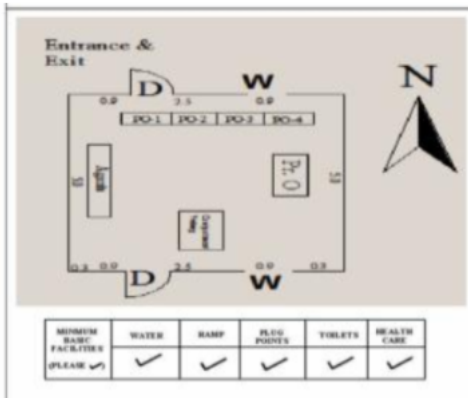

Google Map View

Polling Station Building Front View

Polling Station Front View

Cad View

Key MAP View

1 பெயர் : முருத்தான் - இதரர் பெயர்: நஞ்சப்பன் - வீட்டு எண் : 1 வயது : 81 பாலினம் : பெண் Photo is available	ATS0350355	2 பெயர் : இந்திராணி - இதரர் பெயர்: நஞ்சப்பன் - வீட்டு எண் : 1 வயது : 61 பாலினம் : பெண் Photo is available	ATS0350363	3 பெயர் : விசாலாட்சி - கணவர் பெயர்: சுந்தரக் - வீட்டு எண் : 1 வயது : 54 பாலினம் : பெண் Photo is available	ATS1000678
4 பெயர் : மாராயாள் - கணவர் பெயர்: ராமசாமி - வீட்டு எண் : 1 வயது : 48 பாலினம் : பெண் Photo is available	ATS1000959	5 பெயர் : தேவராஜ் - இதரர் பெயர்: கோபல் - வீட்டு எண் : 1 வயது : 44 பாலினம் : ஆண் Photo is available	ATS0356386	6 பெயர் : விஜயகுமார் - தந்தையின் பெயர்: பழனிச்சாமி - வீட்டு எண் : 1 வயது : 44 பாலினம் : ஆண் Photo is available	ATS0350397
7 பெயர் : செந்தில்குமார் - இதரர் பெயர்: சிவராஜ் - வீட்டு எண் : 1 வயது : 41 பாலினம் : ஆண் Photo is available	ATS0234245	8 பெயர் : விஜயகுமார் - இதரர் பெயர்: கருப்பன் - வீட்டு எண் : 1 வயது : 39 பாலினம் : ஆண் Photo is available	ATS0234120	9 பெயர் : பியூலா - இதரர் பெயர்: மூர்த்தி - வீட்டு எண் : 1 வயது : 39 பாலினம் : பெண் Photo is available	ATS0234096
10 பெயர் : ஆனந்தகுமார் - இதரர் பெயர்: செல்வன் - வீட்டு எண் : 1 வயது : 38 பாலினம் : ஆண் Photo is available	ATS0356378	11 பெயர் : ரங்கநாதன் - இதரர் பெயர்: சடையன் - வீட்டு எண் : 1 வயது : 38 பாலினம் : ஆண் Photo is available	ATS0234138	12 பெயர் : ராதா - இதரர் பெயர்: ரவிசந்திரன் - வீட்டு எண் : 1 வயது : 38 பாலினம் : பெண் Photo is available	ATS0234112
13 பெயர் : ஈஸ்வரிசுமதி - இதரர் பெயர்: சுகுமார் - வீட்டு எண் : 1 வயது : 36 பாலினம் : பெண் Photo is available	ATS0234104	14 பெயர் : பூபதி - இதரர் பெயர்: சுப்பிரமணி - வீட்டு எண் : 1 வயது : 36 பாலினம் : ஆண் Photo is available	ATS0234062	15 பெயர் : முத்துக்கிருஷ்ணன் - தந்தையின் பெயர்: சிவராமசுப்பிரமணி - வீட்டு எண் : 1 வயது : 36 பாலினம் : ஆண் Photo is available	ATS0234039
16 பெயர் : குமரேசன் - இதரர் பெயர்: கருப்பன் - வீட்டு எண் : 1 வயது : 36 பாலினம் : ஆண் Photo is available	ATS0234179	17 பெயர் : சிவராஜ் - தந்தையின் பெயர்: நடராஜ் - வீட்டு எண் : 1 வயது : 36 பாலினம் : ஆண் Photo is available	ATS0234054	18 பெயர் : கருப்புசாமி - தந்தையின் பெயர்: ராமமூர்த்தி - வீட்டு எண் : 1 வயது : 35 பாலினம் : ஆண் Photo is available	ATS0696526
19 பெயர் : கங்காதரன் - தந்தையின் பெயர்: செல்வராசு - வீட்டு எண் : 1 வயது : 35 பாலினம் : ஆண் Photo is available	ATS0350280	20 பெயர் : மகாலிங்கம் - தந்தையின் பெயர்: ராமச்சந்திரன் - வீட்டு எண் : 1-2 வயது : 79 பாலினம் : ஆண் Photo is available	ATS2058212	21 பெயர் : சரோஜினி - கணவர் பெயர்: மகாலிங்கம் - வீட்டு எண் : 1-2 வயது : 72 பாலினம் : பெண் Photo is available	ATS2058220
22 பெயர் : தனசேகரன் - தந்தையின் பெயர்: மகாலிங்கம் - வீட்டு எண் : 1-2 வயது : 53 பாலினம் : ஆண் Photo is available	ATS2058238	23 பெயர் : மூர்த்தி - தந்தையின் பெயர்: ஓதியப்பன் - வீட்டு எண் : 1-28 வயது : 44 பாலினம் : ஆண் Photo is available	ATS0350371	24 பெயர் : கருப்புசாமி - தந்தையின் பெயர்: செல்வன் - வீட்டு எண் : 1-91 வயது : 39 பாலினம் : ஆண் Photo is available	ATS1693944
25 பெயர் : மகேஸ்வரி - தந்தையின் பெயர்: முருகன் - வீட்டு எண் : 1-91 வயது : 38 பாலினம் : பெண் Photo is available	ATS1693977	26 பெயர் : மகேஸ்வரி கணவர் பெயர்: குளசேகரன் வீட்டு எண் : 2 வயது : 52 பாலினம் : பெண் Photo is available	ATS2696037	27 பெயர் : விமலா - கணவர் பெயர்: சுந்தரம் - வீட்டு எண் : 2 வயது : 41 பாலினம் : பெண் Photo is available	ATS0696534
28 பெயர் : கிருஷ்ணவேணி - தந்தையின் பெயர்: ராமகிருஷ்ணன் - வீட்டு எண் : 2 வயது : 32 பாலினம் : பெண் Photo is available	ATS0696799	29 பெயர் : கலைவாணி - கணவர் பெயர்: தனசேகரன் - வீட்டு எண் : 2-1 வயது : 48 பாலினம் : பெண் Photo is available	FRW4551537	30 பெயர் : மூர்த்தி - தந்தையின் பெயர்: சுப்பிரமணி - வீட்டு எண் : 2-3 வயது : 56 பாலினம் : ஆண் Photo is available	ATS0406603