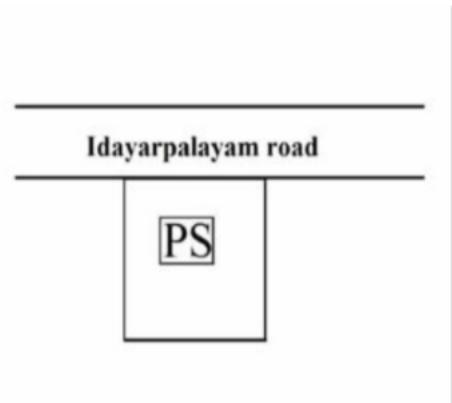

Key MAP View