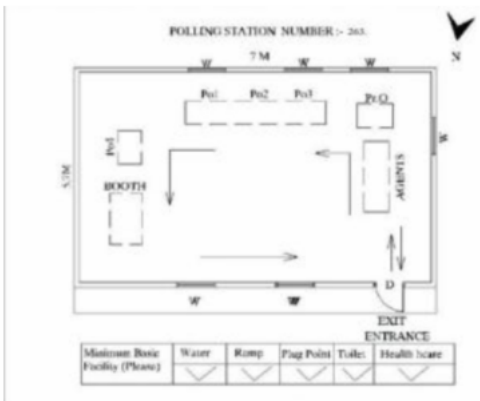

Cad View

Key MAP View