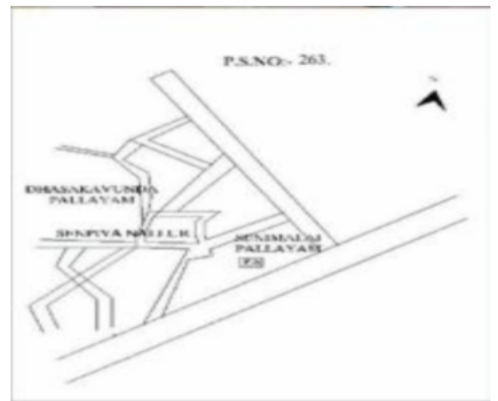

Cad View

Key MAP View