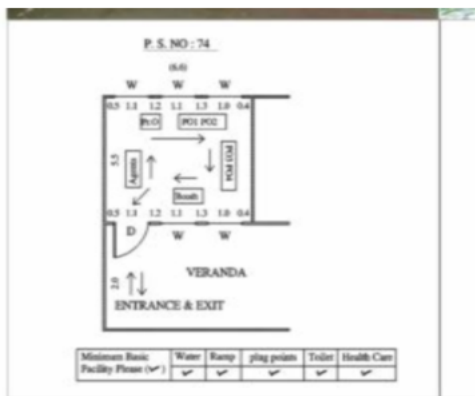

Google Map View

Polling Station Building Front View

Polling Station Front View

Cad View

Key MAP View

1	XSS1135169	பெயர் : சீனிவாசன் - தந்தையின் பெயர்: ஜெயராமன் - வீட்டு எண் : 8-250 வயது : 42 பாலினம் : ஆண்	Photo is available	2	XSS0113290	பெயர் : தியாகராஜன் - தந்தையின் பெயர்: சுப்பிரமணி - வீட்டு எண் : 8-252 வயது : 37 பாலினம் : ஆண்	Photo is available	3	XSS2017382	பெயர் : தண்டபாணி - தந்தையின் பெயர்: பழனிச்சாமி - வீட்டு எண் : 8-257 வயது : 56 பாலினம் : ஆண்	Photo is available
4	XSS0111849	பெயர் : மோகன்ராஜ் - தந்தையின் பெயர்: கந்தசாமி - வீட்டு எண் : 8-261 வயது : 51 பாலினம் : ஆண்	Photo is available	# 5	XSS0111864	பெயர் : மைவிழி கணவர் பெயர்: மோகன்ராஜ் - வீட்டு எண் : 8-261 வயது : 48 பாலினம் : பெண்	Photo is available	6	XSS3886017	பெயர் : சாருகேஷ் தந்தையின் பெயர்: மோகன்ராஜ் வீட்டு எண் : 8/261 வயது : 19 பாலினம் : ஆண்	Photo is available
7	XSS2531028	பெயர் : ஜாபர் சாதிக் முஸ்தபா தந்தையின் பெயர்: முஸ்தபா கமால் வீட்டு எண் : 8/262 வயது : 60 பாலினம் : ஆண்	Photo is available	8	XSS2530624	பெயர் : ஜாபர் பரகத் நிஷா கணவர் பெயர்: ஜாபர் சாதிக் முஸ்தபா வீட்டு எண் : 8/263 வயது : 51 பாலினம் : பெண்	Photo is available	9	XSS2530665	பெயர் : முஸ்தபா ஜாபர் ஜாவித் தந்தையின் பெயர்: ஜாபர் சாதிக் முஸ்தபா வீட்டு எண் : 8/263 வயது : 33 பாலினம் : ஆண்	Photo is available
10	XSS2530640	பெயர் : ஜாபர் சாதிக் ஜாகீர் உசேன் தந்தையின் பெயர்: ஜாபர் சாதிக் முஸ்தபா வீட்டு எண் : 8/263 வயது : 31 பாலினம் : ஆண்	Photo is available	11	XSS2530616	பெயர் : ஜாபர் ஜாஸ்மின் பேகம் தந்தையின் பெயர்: ஜாபர் சாதிக் முஸ்தபா வீட்டு எண் : 8/263 வயது : 28 பாலினம் : பெண்	Photo is available	12	XSS3822392	பெயர் : அப்துல் முதலிஃப் தந்தையின் பெயர்: பொன்னையா வீட்டு எண் : 8/263 வயது : 19 பாலினம் : ஆண்	Photo is available
13	XSS3446762	பெயர் : ஷீலா கணவர் பெயர்: சதீஷ் குமார் வீட்டு எண் : 8/266 வயது : 35 பாலினம் : பெண்	Photo is available	14	XSS2502508	பெயர் : நம்பிராஜ் - தந்தையின் பெயர்: பாலகிருஷ்ணன் - வீட்டு எண் : 8-273E வயது : 55 பாலினம் : ஆண்	Photo is available	15	XSS1854991	பெயர் : எஸ்தர் ராணி - கணவர் பெயர்: ஆபேல் - வீட்டு எண் : 8-275 வயது : 57 பாலினம் : பெண்	Photo is available
16	XSS1209261	பெயர் : பாபு - தந்தையின் பெயர்: சடையப்பன் - வீட்டு எண் : 8-275 வயது : 54 பாலினம் : ஆண்	Photo is available	17	XSS1209253	பெயர் : ஜீவியட் மேரி - கணவர் பெயர்: பாபு - வீட்டு எண் : 8-275 வயது : 44 பாலினம் : பெண்	Photo is available	18	XSS1855006	பெயர் : ஜான் வெஸ்லீ - தந்தையின் பெயர்: ஆபேல் - வீட்டு எண் : 8-275 வயது : 37 பாலினம் : பெண்	Photo is available
19	XSS3155421	பெயர் : யஸ்மின் பாணு தந்தையின் பெயர்: சாதிக் பாட்சா வீட்டு எண் : 8/275 வயது : 26 பாலினம் : பெண்	Photo is available	20	XSS3230836	பெயர் : ஆஷிஃப் தந்தையின் பெயர்: சாதிக் பாட்சா வீட்டு எண் : 8/275 (2) வயது : 25 பாலினம் : ஆண்	Photo is available	21	XSS0113886	பெயர் : பர்வீன்பாணு - கணவர் பெயர்: சாதிக்பாட்சா - வீட்டு எண் : 8-275A வயது : 47 பாலினம் : பெண்	Photo is available
22	XSS3197159	பெயர் : ஜநிநீரா தாஜ் தந்தையின் பெயர்: அக்பர் ஸைத் வீட்டு எண் : 8/278 வயது : 26 பாலினம் : பெண்	Photo is available	23	XSS3197183	பெயர் : முஹமத் ஷாஹரிம் தந்தையின் பெயர்: அக்பர் ஸைத் வீட்டு எண் : 8/278 வயது : 25 பாலினம் : ஆண்	Photo is available	24	XSS2548352	பெயர் : கவிதா தந்தையின் பெயர்: ராஜேந்திரன் வீட்டு எண் : 8/282 -1 வயது : 27 பாலினம் : பெண்	Photo is available
25	XSS2216372	பெயர் : கிரிஜா - கணவர் பெயர்: சதீஸ் - வீட்டு எண் : 8-283 வயது : 35 பாலினம் : பெண்	Photo is available	26	XSS2017549	பெயர் : சந்தியா - தந்தையின் பெயர்: மகேந்திரன் - வீட்டு எண் : 8-283 வயது : 34 பாலினம் : பெண்	Photo is available	27	XSS2502607	பெயர் : சந்தோஷ் - தந்தையின் பெயர்: சரவணமகேஷ்வரன் - வீட்டு எண் : 8-283 வயது : 28 பாலினம் : ஆண்	Photo is available
28	XSS2217743	பெயர் : கோவிந்தராஜ் - தந்தையின் பெயர்: பொன்றாம் - வீட்டு எண் : 8-284 வயது : 67 பாலினம் : ஆண்	Photo is available	29	XSS2017804	பெயர் : தேவராஜ் - தந்தையின் பெயர்: கருப்பத்தேவர் - வீட்டு எண் : 8-284 வயது : 58 பாலினம் : ஆண்	Photo is available	30	XSS2216471	பெயர் : லதா - கணவர் பெயர்: கோவிந்தராஜ் - வீட்டு எண் : 8-284 வயது : 55 பாலினம் : பெண்	Photo is available