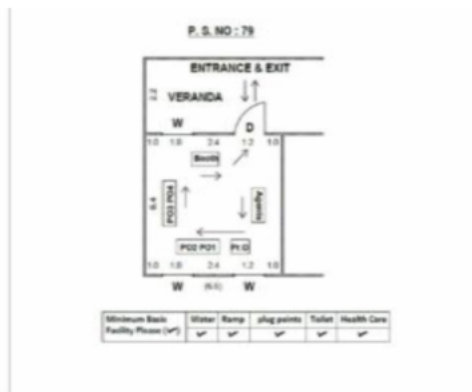

Google Map View

Polling Station Building Front View

Polling Station Front View

Cad View

Key MAP View

1 பெயர் : சுந்தரமூர்த்தி - தந்தையின் பெயர்: மணி - வீட்டு எண் : 1/539/5 வயது : 50 பாலினம் : ஆண்	GDR5588223 Photo is available	2 பெயர் : அனீதா - கணவர் பெயர்: சுந்தரமூர்த்தி - வீட்டு எண் : 1/539/5 அம்மன்கோவில் வயது : 46 பாலினம் : பெண்	GDR5588231 Photo is available	3 பெயர் : அபி தந்தையின் பெயர்: ஆறுமுகம் வீட்டு எண் : 1/646 வயது : 20 பாலினம் : பெண்	XSS3819729 Photo is available
4 பெயர் : அறிவுமதி தந்தையின் பெயர்: தண்டபாணி வீட்டு எண் : 1/683 வயது : 21 பாலினம் : பெண்	XSS3819745 Photo is available	5 பெயர் : விஸ்வநாதன் - தந்தையின் பெயர்: குப்புச்சாமி - வீட்டு எண் : 1-901-4A வயது : 49 பாலினம் : ஆண்	XSS1674324 Photo is available	6 பெயர் : ப ரா மணிகண்டன் தந்தையின் பெயர்: ராஜேந்திரன் - வீட்டு எண் : 1-902 வயது : 35 பாலினம் : ஆண்	XSS1673276 Photo is available
7 பெயர் : மகாலிங்கசாமி கி தந்தையின் பெயர்: கிருஷ்ணசாமி - வீட்டு எண் : 1/903-2ஏ வயது : 53 பாலினம் : ஆண்	XSS1674555 Photo is available	8 பெயர் : காளியம்மாள் - கணவர் பெயர்: அம்மாசையப்பன் - வீட்டு எண் : 1-904 வயது : 55 பாலினம் : பெண்	XSS1216753 Photo is available	9 பெயர் : பொன்னுசாமி - தந்தையின் பெயர்: அம்மாசையப்பன் - வீட்டு எண் : 1-904 வயது : 48 பாலினம் : ஆண்	XSS1216746 Photo is available
10 பெயர் : இந்திராணி - தந்தையின் பெயர்: பழனிச்சாமி - வீட்டு எண் : 1-904 வயது : 40 பாலினம் : ஆண்	XSS1857267 Photo is available	11 பெயர் : மதன் - தந்தையின் பெயர்: தங்க வேல் - வீட்டு எண் : 1-905 வயது : 30 பாலினம் : ஆண்	XSS1857275 Photo is available	12 பெயர் : கோவிந்தராஜ் - தந்தையின் பெயர்: துரைசாமி - வீட்டு எண் : 1-908 வயது : 43 பாலினம் : ஆண்	XSS1857283 Photo is available
13 பெயர் : விஜி - தந்தையின் பெயர்: சக்திவேல் - வீட்டு எண் : 1-908 வயது : 31 பாலினம் : ஆண்	XSS1673797 Photo is available	14 பெயர் : சின்னமணீ - தந்தையின் பெயர்: ராஜேந்திரன் - வீட்டு எண் : 1-908 வயது : 30 பாலினம் : ஆண்	XSS1673771 Photo is available	15 பெயர் : ம மோனிகா கணவர் பெயர்: ப ஆர் மணிகண்டன் வீட்டு எண் : 1/908, வயது : 28 பாலினம் : பெண்	XSS3524766 Photo is available
16 பெயர் : மாணிக்கம் - தந்தையின் பெயர்: மதுரை வீரன் - வீட்டு எண் : 1-908-3A வயது : 49 பாலினம் : ஆண்	XSS1674340 Photo is available	17 பெயர் : மஞ்சளா - கணவர் பெயர்: மாணிக்கம் - வீட்டு எண் : 1-908-3A வயது : 43 பாலினம் : பெண்	XSS1674332 Photo is available	18 பெயர் : முருகன் - தந்தையின் பெயர்: ராஜ்கவுண்டர் - வீட்டு எண் : 1-909 வயது : 42 பாலினம் : ஆண்	XSS1857291 Photo is available
# 19 பெயர் : செல்வராஜ் அங்கமுத்து தந்தையின் பெயர்: அங்கமுத்து - வீட்டு எண் : 1/460-ஏ1 வயது : 32 பாலினம் : ஆண்	XSS1673862 Photo is available	20 பெயர் : சண்முகப் பிரியா - கணவர் பெயர்: சரவணன் - வீட்டு எண் : 1-910 வயது : 35 பாலினம் : பெண்	XSS1674456 Photo is available	21 பெயர் : விஜயா ராணி - கணவர் பெயர்: சேமலையப்பன் - வீட்டு எண் : 1-911 வயது : 59 பாலினம் : பெண்	XSS1674373 Photo is available
22 பெயர் : கணேசன் - தந்தையின் பெயர்: சேமலையப்பன் - வீட்டு எண் : 1-911 வயது : 31 பாலினம் : ஆண்	XSS1674290 Photo is available	23 பெயர் : அம்மாசையம்மாள் - கணவர் பெயர்: சுப்பிரமணி - வீட்டு எண் : 1-914 வயது : 62 பாலினம் : பெண்	XSS1674878 Photo is available	24 பெயர் : சுப்பிரமணி - தந்தையின் பெயர்: கருப்புசாமி - வீட்டு எண் : 1-914-3A வயது : 67 பாலினம் : ஆண்	XSS1674910 Photo is available
25 பெயர் : சண்முகம் - தந்தையின் பெயர்: கோவிந்தசாமி - வீட்டு எண் : 1-915 வயது : 75 பாலினம் : ஆண்	XSS1216423 Photo is available	26 பெயர் : ரஞ்சிதா - கணவர் பெயர்: சண்முகம் - வீட்டு எண் : 1-915 வயது : 61 பாலினம் : பெண்	XSS1216415 Photo is available	27 பெயர் : பாலமுரளி - தந்தையின் பெயர்: சுப்ரமணியம் - வீட்டு எண் : 1-915 வயது : 54 பாலினம் : ஆண்	XSS1216407 Photo is available
28 பெயர் : பாலசுப்ரமணியன் - தந்தையின் பெயர்: சுப்பையா - வீட்டு எண் : 1-915 வயது : 52 பாலினம் : ஆண்	XSS0699934 Photo is available	29 பெயர் : நீலாவதி - கணவர் பெயர்: பாலசுப்ரமணியம் - வீட்டு எண் : 1-915 வயது : 48 பாலினம் : பெண்	XSS0699942 Photo is available	30 பெயர் : மோனிஷ்கண்ணா தந்தையின் பெயர்: பாலமுரளி வீட்டு எண் : 1/915-5ஏ வயது : 24 பாலினம் : ஆண்	XSS3646718 Photo is available