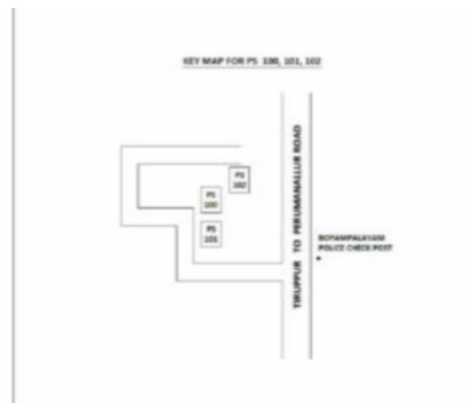

Key MAP View