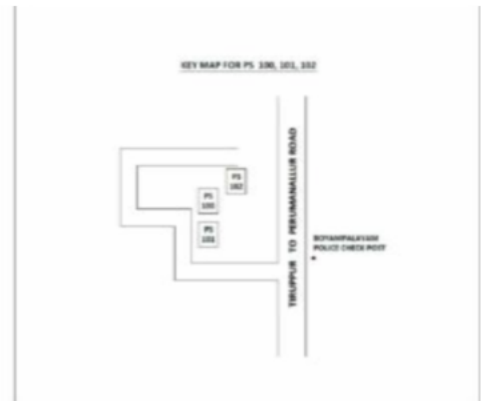

Cad View

Key MAP View