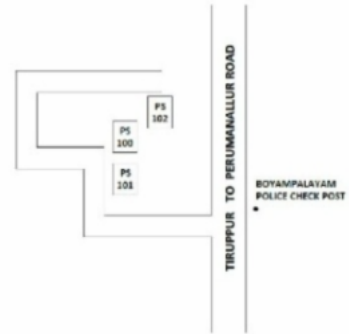

Cad View

Key MAP View