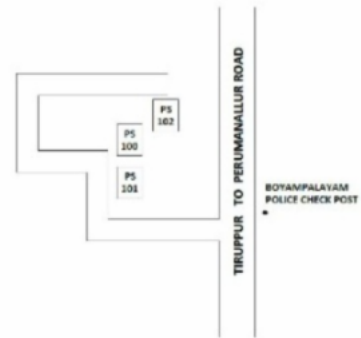

Key MAP View