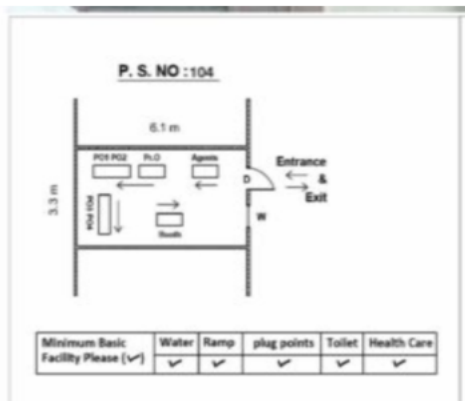

Google Map View

Polling Station Building Front View

Polling Station Front View

Cad View

Key MAP View

1 பெயர் : பூவரசன் ச தந்தையின் பெயர்: சக்திவேல் வீட்டு எண் : 1/155 வயது : 22 பாலினம் : ஆண் Photo is available	XSS3825411	2 பெயர் : பெரியசாமி - தந்தையின் பெயர்: அங்கமுத்து - வீட்டு எண் : 1/252 ஏ6 வயது : 70 பாலினம் : ஆண் Photo is available	GDR5666912	3 பெயர் : மாரிமுத்து பெரியசாமி தந்தையின் பெயர்: பெரியசாமி அங்கமுத்து வீட்டு எண் : 1/252 ஏ6 வயது : 39 பாலினம் : ஆண் Photo is available	XSS3513819
4 பெயர் : ராஜாதுரை அழகப்பன் தந்தையின் பெயர்: அழகப்பன் வீட்டு எண் : 1/629 வயது : 53 பாலினம் : ஆண் Photo is available	XSS3618436	5 பெயர் : ஸ்நேகா தந்தையின் பெயர்: செந்தில் குமார் வீட்டு எண் : 1/2040 வயது : 24 பாலினம் : பெண் Photo is available	XSS3325032	6 பெயர் : சங்கர் - தந்தையின் பெயர்: அய்யாவு - வீட்டு எண் : 3-63 வயது : 55 பாலினம் : ஆண் Photo is available	XSS2231645
7 பெயர் : வேலுமணி - கணவர் பெயர்: சங்கர் - வீட்டு எண் : 3-63 வயது : 50 பாலினம் : பெண் Photo is available	XSS2231660	8 பெயர் : மேரி - கணவர் பெயர்: நடராஜ் - வீட்டு எண் : 4 வயது : 65 பாலினம் : பெண் Photo is available	XSS1247360	9 பெயர் : தியாகராஜன் - தந்தையின் பெயர்: ராமையா - வீட்டு எண் : 4 வயது : 55 பாலினம் : ஆண் Photo is available	XSS1245141
10 பெயர் : சம்ஜத் - கணவர் பெயர்: சம்சீர் - வீட்டு எண் : 4 வயது : 52 பாலினம் : பெண் Photo is available	XSS1245158	11 பெயர் : மஞ்சளா - கணவர் பெயர்: தியாகராஜன் - வீட்டு எண் : 4 வயது : 40 பாலினம் : பெண் Photo is available	XSS1245950	12 பெயர் : சதிஸ்குமார் - தந்தையின் பெயர்: முருகேஷ் - வீட்டு எண் : 4-11 வயது : 29 பாலினம் : ஆண் Photo is available	XSS2031532
13 பெயர் : தினேஷ் தந்தையின் பெயர்: பால்பாண்டி வீட்டு எண் : 4/15 டீ வயது : 24 பாலினம் : ஆண் Photo is available	XSS3281102	14 பெயர் : பூமிநாதன் - தந்தையின் பெயர்: சண்முகம் பிள்ளை - வீட்டு எண் : 4-27 வயது : 55 பாலினம் : ஆண் Photo is available	XSS2132231	15 பெயர் : முத்தம்மாள் - கணவர் பெயர்: மாரிமுத்து - வீட்டு எண் : 4/28 ஏ, குமாரசாமி நகர் வயது : 34 பாலினம் : பெண் Photo is available	XSS1699198
16 பெயர் : மாதையன் - தந்தையின் பெயர்: குஞ்சுமணி - வீட்டு எண் : 4-29 வயது : 53 பாலினம் : ஆண் Photo is available	XSS2031359	17 பெயர் : கலைவாணன் தந்தையின் பெயர்: சேகர் வீட்டு எண் : 4/31-1ஏ வயது : 26 பாலினம் : ஆண் Photo is available	XSS3172905	# 18 பெயர் : கண்ணன் - தந்தையின் பெயர்: ராஜேந்திரன் - வீட்டு எண் : கள்ளிமேடு வயது : 39 பாலினம் : ஆண் Photo is available	XSS2231652
19 பெயர் : ராஜி கணவர் பெயர்: ராஜேந்திரன் வீட்டு எண் : 4/36 வயது : 58 பாலினம் : பெண் Photo is available	XSS3172855	20 பெயர் : மோகன்ராஜ் தந்தையின் பெயர்: செளந்தர்ராஜன் வீட்டு எண் : 4/37 வயது : 48 பாலினம் : ஆண் Photo is available	XSS3683372	21 பெயர் : கணக்கம்பரன் தந்தையின் பெயர்: உன்னிகண்ணன் வீட்டு எண் : 4/37 வயது : 46 பாலினம் : ஆண் Photo is available	XSS3324316
22 பெயர் : மீனாச்சி தந்தையின் பெயர்: பழனிசாமி வீட்டு எண் : 4/37 வயது : 24 பாலினம் : பெண் Photo is available	XSS3324290	23 பெயர் : கிருஷ்ணமணி தந்தையின் பெயர்: மோகன்ராஜ் வீட்டு எண் : 4/41 வயது : 29 பாலினம் : பெண் Photo is available	XSS3172871	24 பெயர் : பூந்தேவி தந்தையின் பெயர்: மோகன்ராஜ் வீட்டு எண் : 4/41 வயது : 25 பாலினம் : பெண் Photo is available	XSS3172889
25 பெயர் : வளர்மதி - கணவர் பெயர்: ஆறுமுகம் - வீட்டு எண் : 4-43 வயது : 37 பாலினம் : பெண் Photo is available	XSS1869122	26 பெயர் : தினேஷ் தந்தையின் பெயர்: நாகராஜ் வீட்டு எண் : 4/43 வயது : 24 பாலினம் : ஆண் Photo is available	XSS3324985	27 பெயர் : ரேவதி தந்தையின் பெயர்: நாராயண பிள்ளை வீட்டு எண் : 4/45 வயது : 35 பாலினம் : பெண் Photo is available	XSS3324357
28 பெயர் : தீபா கணவர் பெயர்: கார்த்திக் வீட்டு எண் : 4/46 வயது : 24 பாலினம் : பெண் Photo is available	XSS3325859	29 பெயர் : நந்தினி - தந்தையின் பெயர்: பிரபாகரன் - வீட்டு எண் : 4-55 வயது : 30 பாலினம் : பெண் Photo is available	XSS1699149	30 பெயர் : அனிதா - கணவர் பெயர்: மணிகண்டன் - வீட்டு எண் : 4-59 வயது : 28 பாலினம் : பெண் Photo is available	XSS2454775