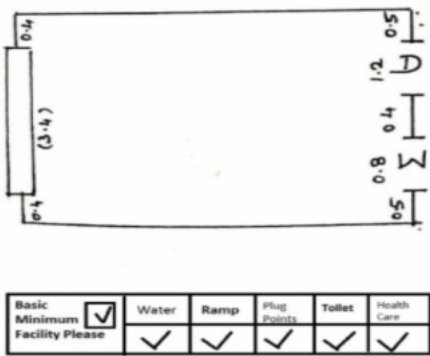

Google Map View

Polling Station Building Front View

Polling Station Front View

Cad View

Key MAP View

1 பெயர் : ரவி - தந்தையின் பெயர்: நாகராஜ் - வீட்டு எண் : 1 வயது : 43 பாலினம் : ஆண்	XSS0728980 Photo is available	2 பெயர் : முர்த்தி - தந்தையின் பெயர்: வேணுகோபால் - வீட்டு எண் : 1-631A வயது : 48 பாலினம் : ஆண்	GDR3624103 Photo is available	3 பெயர் : சித்ரா கணவர் பெயர்: கணேசன் வீட்டு எண் : 1/700 வயது : 36 பாலினம் : பெண்	XSS3511078 Photo is available
4 பெயர் : லக்ஷ்மணன் தந்தையின் பெயர்: துரைசாமி வீட்டு எண் : 1/709 வயது : 28 பாலினம் : ஆண்	XSS3511110 Photo is available	5 பெயர் : மோஹநஹாரீந் தந்தையின் பெயர்: ராஜா வீட்டு எண் : 1/1718 வயது : 21 பாலினம் : பெண்	XSS3547130 Photo is available	6 பெயர் : கே அபிஷேக் தந்தையின் பெயர்: எம் பி கிருஷ்ணமூர்த்தி வீட்டு எண் : 1. எம்.பி தோட்டம் வயது : 21 பாலினம் : ஆண்	XSS3711611 Photo is available
7 பெயர் : கார்த்திக் - தந்தையின் பெயர்: பிச்சைமுத்து - வீட்டு எண் : 2-2 வயது : 32 பாலினம் : ஆண்	XSS2233286 Photo is available	8 பெயர் : உமாதேவி கணவர் பெயர்: கார்த்திக் வீட்டு எண் : 2/2,பாரதி நகர் வயது : 25 பாலினம் : பெண்	XSS3517273 Photo is available	9 பெயர் : பூங்கொடி - தந்தையின் பெயர்: நாச்சிமுத்து - வீட்டு எண் : 2/453A வயது : 47 பாலினம் : பெண்	GDR5646195 Photo is available
10 பெயர் : பழனிச்சாமி - தந்தையின் பெயர்: நாராயணசாமி - வீட்டு எண் : 3 வயது : 50 பாலினம் : ஆண்	XSS1012228 Photo is available	11 பெயர் : வேலுசாமி - தந்தையின் பெயர்: கிருஷ்ணசாமி - வீட்டு எண் : 3/4 வயது : 52 பாலினம் : ஆண்	GDR5640693 Photo is available	12 பெயர் : ஹரிஹரன் வேலுசாமி தந்தையின் பெயர்: வேலுசாமி கிருஷ்ணசாமி வீட்டு எண் : 3/4 வயது : 27 பாலினம் : ஆண்	XSS3704202 Photo is available
13 பெயர் : கோகுல் பிரசாத் வேலுசாமி தந்தையின் பெயர்: வேலுசாமி கிருஷ்ணமூர்த்தி வீட்டு எண் : 3/4 வயது : 20 பாலினம் : ஆண்	XSS3704285 Photo is available	14 பெயர் : ராசு - தந்தையின் பெயர்: மகாராஜன் - வீட்டு எண் : 3-85 வயது : 52 பாலினம் : ஆண்	XSS2132421 Photo is available	15 பெயர் : பூங்கொடி - கணவர் பெயர்: ராசு - வீட்டு எண் : 3-85 வயது : 48 பாலினம் : பெண்	XSS2132439 Photo is available
16 பெயர் : சீனிவாசன் - தந்தையின் பெயர்: முத்துசாமி - வீட்டு எண் : 3-107 வயது : 58 பாலினம் : ஆண்	XSS1059955 Photo is available	17 பெயர் : முத்துலட்சுமி - கணவர் பெயர்: சீனிவாசன் - வீட்டு எண் : 3-107 வயது : 51 பாலினம் : பெண்	XSS1059948 Photo is available	18 பெயர் : ராமலட்சுமி - கணவர் பெயர்: சீனிவாசன் - வீட்டு எண் : 3-107 வயது : 45 பாலினம் : பெண்	XSS1059963 Photo is available
19 பெயர் : மௌனியா பொம்முராஜ் கணவர் பெயர்: கணவர் பழனிசாமி வீட்டு எண் : 3/158 வயது : 32 பாலினம் : பெண்	XSS3364338 Photo is available	20 பெயர் : பிரபு - தந்தையின் பெயர்: முருகன் - வீட்டு எண் : 3/679, குருவாயூரப்பன் நகர் வயது : 36 பாலினம் : ஆண்	XSS2132595 Photo is available	21 பெயர் : நல்லதங்காள் - கணவர் பெயர்: பழனிச்சாமி - வீட்டு எண் : 4 வயது : 79 பாலினம் : பெண்	XSS0729061 Photo is available
22 பெயர் : இளவரசன் - தந்தையின் பெயர்: சின்னசாமி - வீட்டு எண் : 4 வயது : 66 பாலினம் : ஆண்	XSS0989897 Photo is available	23 பெயர் : தனலட்சுமி - கணவர் பெயர்: லட்சுமணன் - வீட்டு எண் : 4 வயது : 51 பாலினம் : பெண்	XSS0729145 Photo is available	24 பெயர் : பொன்மணி - கணவர் பெயர்: மாரிமுத்து - வீட்டு எண் : 4 வயது : 49 பாலினம் : பெண்	XSS0729087 Photo is available
25 பெயர் : சுப்ரமணியம் தந்தையின் பெயர்: பாப்ப நாயக்கர் வீட்டு எண் : 4 வயது : 46 பாலினம் : ஆண்	XSS3412210 Photo is available	26 பெயர் : பாலசுப்பிரமணியம் - தந்தையின் பெயர்: சின்னசாமி - வீட்டு எண் : 4 வயது : 44 பாலினம் : ஆண்	XSS0989913 Photo is available	27 பெயர் : சிவசுப்பிரமணியன் தந்தையின் பெயர்: தெண்டபாணி வீட்டு எண் : 4 வயது : 41 பாலினம் : ஆண்	XSS0729129 Photo is available
28 பெயர் : காளிமுத்து - தந்தையின் பெயர்: பாண்டி - வீட்டு எண் : 4 வயது : 40 பாலினம் : ஆண்	XSS0729103 Photo is available	29 பெயர் : நல்லமுத்து - தந்தையின் பெயர்: லட்சுமணன் - வீட்டு எண் : 4 வயது : 38 பாலினம் : ஆண்	XSS0729178 Photo is available	30 பெயர் : ராதாமணி - கணவர் பெயர்: நாகராஜ் - வீட்டு எண் : 4 வயது : 38 பாலினம் : பெண்	XSS2132637 Photo is available