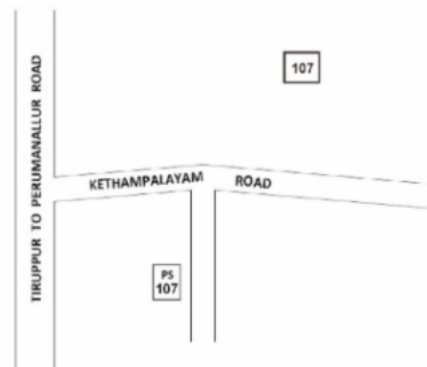

Key MAP View