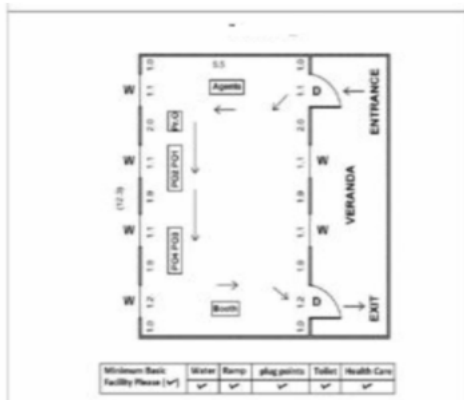

Google Map View

Polling Station Building Front View

Polling Station Front View

Cad View

Key MAP View

சட்டமன்றத் தொகுதியின் எண் மற்றும் பெயர் : 113-திருப்பூர் (வடக்கு)  
பிரிவு எண் மற்றும் பெயர் 1-தொரவலூர் (வ.கி) மற்றும் (ஊ), ஆண்டிப்பாளையம்வார்டுஎண்1