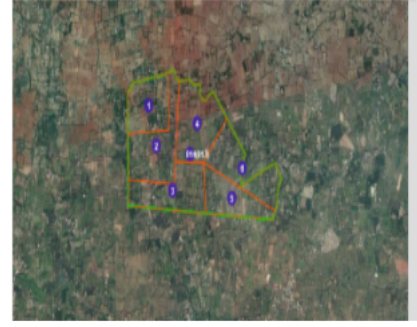

Google Map View