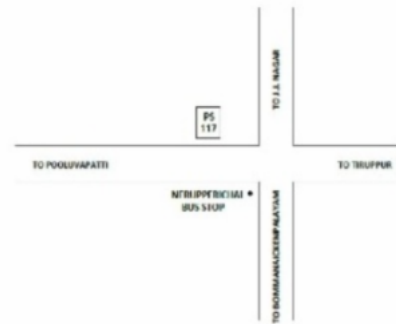

Google Map View

Polling Station Building Front View

ELEVATION

Polling Station Front View

ELEVATION

Cad View

Key MAP View

1 பெயர் : ராஜலட்சுமி - கணவர் பெயர்: வைதியநாதன் - வீட்டு எண் : 1 வயது : 86 பாலினம் : பெண் Photo is available	XSS1708064	2 பெயர் : பேபி - கணவர் பெயர்: வேணுகோபால்ராஜ் - வீட்டு எண் : 1 வயது : 62 பாலினம் : பெண் Photo is available	XSS1708163	3 பெயர் : சரஸ்வதி - கணவர் பெயர்: சாமிநாதன் - வீட்டு எண் : 1 வயது : 61 பாலினம் : பெண் Photo is available	XSS1707777
4 பெயர் : ராமகிருஷ்ணன் - தந்தையின் பெயர்: வைதியநாதன் - வீட்டு எண் : 1 வயது : 55 பாலினம் : ஆண் Photo is available	XSS1708049	5 பெயர் : கதீஜா - கணவர் பெயர்: அப்துல் அஜீஸ் - வீட்டு எண் : 1 வயது : 55 பாலினம் : பெண் Photo is available	XSS1708262	6 பெயர் : குமார் - தந்தையின் பெயர்: முருகேசன் - வீட்டு எண் : 1 வயது : 53 பாலினம் : ஆண் Photo is available	XSS1708031
7 பெயர் : சிவக்குமார் - தந்தையின் பெயர்: நாராயணசாமி - வீட்டு எண் : 1 வயது : 52 பாலினம் : ஆண் Photo is available	XSS1708239	8 பெயர் : அலமேலு - கணவர் பெயர்: பழனிச்சாமி - வீட்டு எண் : 1 வயது : 51 பாலினம் : பெண் Photo is available	XSS1708114	9 பெயர் : தெய்வநாதன் - தந்தையின் பெயர்: சுப்பிரமணி - வீட்டு எண் : 1 வயது : 51 பாலினம் : ஆண் Photo is available	XSS1707876
10 பெயர் : ஸ்ரீமதி - கணவர் பெயர்: ராமகிருஷ்ணன் - வீட்டு எண் : 1 வயது : 49 பாலினம் : பெண் Photo is available	XSS1708080	11 பெயர் : மூர்த்தி - தந்தையின் பெயர்: காளியப்பன் - வீட்டு எண் : 1 வயது : 47 பாலினம் : ஆண் Photo is available	XSS1707892	12 பெயர் : சொர்ணவள்ளி - கணவர் பெயர்: லட்சுமணன் - வீட்டு எண் : 1 வயது : 47 பாலினம் : பெண் Photo is available	XSS1707918
13 பெயர் : கவிதா - கணவர் பெயர்: குமார் - வீட்டு எண் : 1 வயது : 46 பாலினம் : பெண் Photo is available	XSS1708056	14 பெயர் : சந்திரகலா - கணவர் பெயர்: வேலுச்சாமி - வீட்டு எண் : 1 வயது : 45 பாலினம் : பெண் Photo is available	XSS1707991	15 பெயர் : ஜானகி - கணவர் பெயர்: குழந்தைவேல் - வீட்டு எண் : 1 வயது : 45 பாலினம் : பெண் Photo is available	XSS1707835
16 பெயர் : ராஜேஸ்வரி - கணவர் பெயர்: முத்துக்குமார் - வீட்டு எண் : 1 வயது : 41 பாலினம் : பெண் Photo is available	XSS1708221	17 பெயர் : பாண்டிச்செல்வி - கணவர் பெயர்: தெய்வநாதன் - வீட்டு எண் : 1 வயது : 41 பாலினம் : பெண் Photo is available	XSS1707850	18 பெயர் : லோகா - கணவர் பெயர்: வெங்கடேஷ் - வீட்டு எண் : 1 வயது : 40 பாலினம் : பெண் Photo is available	XSS0507178
19 பெயர் : இஸ்மாயில் - தந்தையின் பெயர்: நவாப்ஜான் - வீட்டு எண் : 1 வயது : 40 பாலினம் : ஆண் Photo is available	XSS1708189	20 பெயர் : சேக் தாவுத் - தந்தையின் பெயர்: நவாப்ஜான் - வீட்டு எண் : 1 வயது : 40 பாலினம் : ஆண் Photo is available	XSS1708197	21 பெயர் : சித்ரா - கணவர் பெயர்: மூர்த்தி - வீட்டு எண் : 1 வயது : 39 பாலினம் : பெண் Photo is available	XSS1707942
# 22 பெயர் : நித்யா மணி கணவர் பெயர்: மணி - வீட்டு எண் : 1 வயது : 39 பாலினம் : பெண் Photo is available	XSS1708254	23 பெயர் : சுரேஷ் - தாயின் பெயர்: செல்லம்மாள் - வீட்டு எண் : 1 வயது : 38 பாலினம் : ஆண் Photo is available	XSS1708205	24 பெயர் : விஜயலட்சுமி - கணவர் பெயர்: முத்துராமன் - வீட்டு எண் : 1 வயது : 38 பாலினம் : பெண் Photo is available	XSS1708148
25 பெயர் : சாந்தி - கணவர் பெயர்: கணேசன் - வீட்டு எண் : 1 வயது : 37 பாலினம் : பெண் Photo is available	XSS1707819	26 பெயர் : கவிதா - கணவர் பெயர்: மணிகண்டன் - வீட்டு எண் : 1 வயது : 37 பாலினம் : பெண் Photo is available	XSS1707785	27 பெயர் : சையது இப்ராஹிம் - தந்தையின் பெயர்: அப்துல் அஜீஸ் - வீட்டு எண் : 1 வயது : 37 பாலினம் : ஆண் Photo is available	XSS1708288
28 பெயர் : முத்துமாரி - கணவர் பெயர்: மணிகண்டன் - வீட்டு எண் : 1 வயது : 37 பாலினம் : பெண் Photo is available	XSS1707868	29 பெயர் : மோகனாம்பாள் - கணவர் பெயர்: பாலன் - வீட்டு எண் : 1 வயது : 37 பாலினம் : பெண் Photo is available	XSS1707926	30 பெயர் : முத்துமாரி - கணவர் பெயர்: ரத்தினம் - வீட்டு எண் : 1 வயது : 34 பாலினம் : பெண் Photo is available	XSS1707967