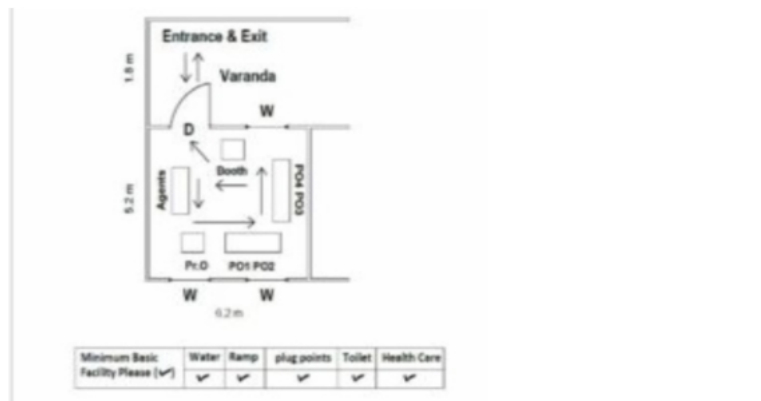

Cad View

Key MAP View