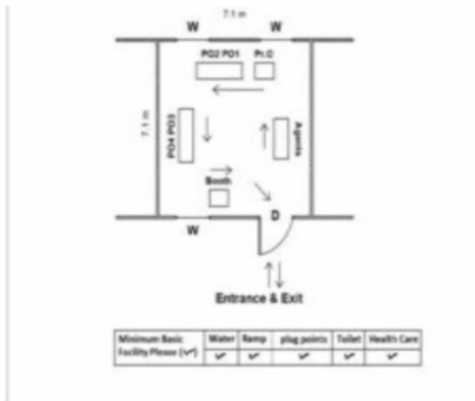

Google Map View

Polling Station Building Front View

Polling Station Front View

Cad View

Key MAP View

1 பெயர் : தேவகல்யாணி - கணவர் பெயர்: பெரியசாமி - வீட்டு எண் : 8-706 வயது : 60 பாலினம் : பெண்	GDR3315033 Photo is available	2 பெயர் : தருண் தந்தையின் பெயர்: அர்ஜுன் வீட்டு எண் : 8/706 வயது : 19 பாலினம் : ஆண்	XSS3862638 Photo is available	3 பெயர் : விக்ரம் - தந்தையின் பெயர்: நயினார் - வீட்டு எண் : 8/706A வயது : 37 பாலினம் : ஆண்	TWX0990275 Photo is available
4 பெயர் : வள்ளியாத்தாள் கணவர் பெயர்: ரங்கவேல் - வீட்டு எண் : 8-707 வயது : 70 பாலினம் : பெண்	XSS0157768 Photo is available	5 பெயர் : சரவணன் - தந்தையின் பெயர்: தங்கவேல் - வீட்டு எண் : 8-707 வயது : 45 பாலினம் : ஆண்	XSS0157776 Photo is available	6 பெயர் : ராஜேஸ்வரி - கணவர் பெயர்: சரவணன் - வீட்டு எண் : 8-707 வயது : 40 பாலினம் : பெண்	XSS0157784 Photo is available
7 பெயர் : விஜயகுமார் - தந்தையின் பெயர்: கன்னயன் - வீட்டு எண் : 8-708 வயது : 42 பாலினம் : ஆண்	XSS0157792 Photo is available	8 பெயர் : வெள்ளியங்கிரி - தந்தையின் பெயர்: ராசப்பன் - வீட்டு எண் : 8/708-65 1 வயது : 62 பாலினம் : ஆண்	XSS0123620 Photo is available	9 பெயர் : செல்வி - கணவர் பெயர்: வெள்ளியங்கிரி - வீட்டு எண் : 8/708-65 1 வயது : 60 பாலினம் : பெண்	XSS0123638 Photo is available
10 பெயர் : சங்கீதா - தந்தையின் பெயர்: வெங்கடாசலம் - வீட்டு எண் : 8/708-65 1 வயது : 33 பாலினம் : ஆண்	XSS1101617 Photo is available	11 பெயர் : மனோகரன் - தந்தையின் பெயர்: சுப்பையாநாயக்கர் - வீட்டு எண் : 8/708 ஏ1 வயது : 50 பாலினம் : ஆண்	XSS0550319 Photo is available	12 பெயர் : ராஜேஸ்வரி ம கணவர் பெயர்: மனோகரன் - வீட்டு எண் : 8/708 ஏ1 வயது : 39 பாலினம் : பெண்	XSS0550327 Photo is available
13 பெயர் : சுந்தர்ராஜன் - தந்தையின் பெயர்: கோவிந்தர்ராஜன் - வீட்டு எண் : 8/708-ஏ5 வயது : 51 பாலினம் : ஆண்	XSS2420644 Photo is available	14 பெயர் : பேபி - கணவர் பெயர்: சுந்தர்ராஜ் - வீட்டு எண் : 8/708/ஏ5 வயது : 43 பாலினம் : பெண்	XSS0585265 Photo is available	15 பெயர் : பிரேமா - கணவர் பெயர்: மாறிமுத்து - வீட்டு எண் : 8/708ஹெச்4 வயது : 70 பாலினம் : பெண்	GDR2011492 Photo is available
16 பெயர் : ஜெகதீஸ்வரன் - தந்தையின் பெயர்: திருவாசகம் - வீட்டு எண் : 8/708 ஹெச்4 வயது : 37 பாலினம் : ஆண்	AWJ0441733 Photo is available	17 பெயர் : பாலமுருகன் தந்தையின் பெயர்: சிவா வீட்டு எண் : 8/711 வயது : 23 பாலினம் : ஆண்	XSS3814878 Photo is available	18 பெயர் : சரண்யா - தந்தையின் பெயர்: ராமசாமி - வீட்டு எண் : 8/711-பீ வயது : 36 பாலினம் : பெண்	IVZ0055921 Photo is available
19 பெயர் : அகிலாண்டேஸ்வரி - கணவர் பெயர்: தங்கராஜ் - வீட்டு எண் : 8-711D வயது : 39 பாலினம் : பெண்	XSS0157818 Photo is available	20 பெயர் : சிவா - தந்தையின் பெயர்: மங்குண்டு - வீட்டு எண் : 8/711 பழனிசாமி காம்பவுண்ட் வயது : 51 பாலினம் : ஆண்	MDH1424332 Photo is available	21 பெயர் : கௌசல்யா தந்தையின் பெயர்: குமரேசன் வீட்டு எண் : 8/711 பழனிசாமி காம்பவுண்ட் வயது : 25 பாலினம் : பெண்	SMX1903426 Photo is available
22 பெயர் : கொண்டசாமி - தந்தையின் பெயர்: மூர்த்தி - வீட்டு எண் : 8-712 வயது : 28 பாலினம் : ஆண்	XSS2244457 Photo is available	23 பெயர் : மூர்த்தி - தந்தையின் பெயர்: சுப்பிரமணியன் - வீட்டு எண் : 8-712A வயது : 58 பாலினம் : ஆண்	XSS0161935 Photo is available	24 பெயர் : வெங்கடாசலம் - தந்தையின் பெயர்: ராமர் - வீட்டு எண் : 8-713A வயது : 64 பாலினம் : ஆண்	XSS1879691 Photo is available
25 பெயர் : பிரேமாலதா - கணவர் பெயர்: சஞ்சீவிக்குமார் - வீட்டு எண் : 8-713A வயது : 41 பாலினம் : பெண்	XSS1879709 Photo is available	26 பெயர் : தரணி ச தந்தையின் பெயர்: சஞ்சீவ் குமார் வீட்டு எண் : 8/713 ஏ வயது : 23 பாலினம் : பெண்	XSS3824604 Photo is available	27 பெயர் : சச்சின் தந்தையின் பெயர்: சஞ்சீவிக்குமார் வீட்டு எண் : 8/713 ஏ வயது : 23 பாலினம் : ஆண்	XSS3824836 Photo is available
28 பெயர் : மாரிமுத்து - தந்தையின் பெயர்: நாராயணசாமி - வீட்டு எண் : 8-714 வயது : 56 பாலினம் : ஆண்	XSS0157834 Photo is available	29 பெயர் : சகுந்தலா - கணவர் பெயர்: மாரிமுத்து - வீட்டு எண் : 8-714 வயது : 53 பாலினம் : பெண்	XSS0157826 Photo is available	30 பெயர் : ராம்குமார் - தந்தையின் பெயர்: மாருமுத்து - வீட்டு எண் : 8-714 வயது : 31 பாலினம் : ஆண்	XSS1879196 Photo is available