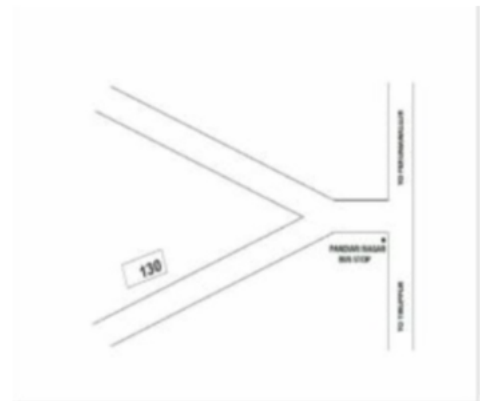

Google Map View

Polling Station Building Front View

Polling Station Front View

ELEVATION

ELEVATION

Cad View

Key MAP View

1 பெயர் : வீரம்மாள் கணவர் பெயர்: சக்திவேல் வீட்டு எண் : 8/1552 வயது : 51 பாலினம் : பெண்	XSS3341435 Photo is available	2 பெயர் : செல்வன் - தந்தையின் பெயர்: நடராஜ் - வீட்டு எண் : 8-1553 வயது : 55 பாலினம் : ஆண்	XSS2247690 Photo is available	3 பெயர் : சமதி - கணவர் பெயர்: செல்வன் - வீட்டு எண் : 8-1553 வயது : 50 பாலினம் : பெண்	XSS2248201 Photo is available
4 பெயர் : புவனேஸ்வரி - தந்தையின் பெயர்: ராதாகிருஷ்ணன் - வீட்டு எண் : 8-1553 வயது : 40 பாலினம் : பெண்	GDR3366705 Photo is available	5 பெயர் : கீர்த்தனா - தந்தையின் பெயர்: செல்வன் - வீட்டு எண் : 8-1553 வயது : 31 பாலினம் : பெண்	XSS2247625 Photo is available	6 பெயர் : தீபா - தந்தையின் பெயர்: செல்வன் - வீட்டு எண் : 8-1553 வயது : 29 பாலினம் : பெண்	XSS2248300 Photo is available
7 பெயர் : சந்தியா தந்தையின் பெயர்: சுப்பிரமணியம் வீட்டு எண் : 8/1555 வயது : 27 பாலினம் : பெண்	XSS2745040 Photo is available	8 பெயர் : ராஜா தந்தையின் பெயர்: வெள்ளை பாண்டி வீட்டு எண் : 8/1556 வயது : 49 பாலினம் : ஆண்	XSS2532760 Photo is available	9 பெயர் : சமதி கணவர் பெயர்: ராஜா வீட்டு எண் : 8/1556 வயது : 44 பாலினம் : பெண்	XSS2532810 Photo is available
10 பெயர் : சண்முகவல்லி கணவர் பெயர்: ராஜசேகர் வீட்டு எண் : 8/1556 வயது : 42 பாலினம் : பெண்	XSS3460045 Photo is available	11 பெயர் : பத்மபிரியா - தந்தையின் பெயர்: மாரிமுத்து - வீட்டு எண் : 8-1556 வயது : 30 பாலினம் : பெண்	XSS2459634 Photo is available	12 பெயர் : தனம் தாயின் பெயர்: தனம் வீட்டு எண் : 8/1557 வயது : 48 பாலினம் : பெண்	XSS3201456 Photo is available
13 பெயர் : லக்ஷ்மி கணவர் பெயர்: மூக்கன் வீட்டு எண் : 8/1557 வயது : 38 பாலினம் : பெண்	XSS3363256 Photo is available	14 பெயர் : வினோத்குமார் - தந்தையின் பெயர்: ராமராஜ் - வீட்டு எண் : 8-1557 வயது : 28 பாலினம் : ஆண்	XSS2248847 Photo is available	15 பெயர் : மோகனா பிரியா தந்தையின் பெயர்: ராமராஜ் வீட்டு எண் : 8/1557 வயது : 26 பாலினம் : பெண்	XSS3214095 Photo is available
16 பெயர் : சங்கரபாண்டி பா தந்தையின் பெயர்: பாலமுருகன் வீட்டு எண் : 8 / 1559 வயது : 27 பாலினம் : ஆண்	XSS3417177 Photo is available	17 பெயர் : கமலவேணி - கணவர் பெயர்: சசீதரன் - வீட்டு எண் : 8-1571 வயது : 59 பாலினம் : பெண்	XSS2246841 Photo is available	18 பெயர் : மணிகண்டன் - தந்தையின் பெயர்: சசீதரன் - வீட்டு எண் : 8-1571 வயது : 32 பாலினம் : ஆண்	XSS2246858 Photo is available
19 பெயர் : பழநியம்மாள் தந்தையின் பெயர்: முருகன் வீட்டு எண் : 8/1571 வயது : 27 பாலினம் : பெண்	XSS3371184 Photo is available	20 பெயர் : சங்கவி - கணவர் பெயர்: தங்கவேல் - வீட்டு எண் : 8-1571A வயது : 30 பாலினம் : பெண்	XSS2246619 Photo is available	21 பெயர் : நிர்மலா - தந்தையின் பெயர்: சண்முகம் - வீட்டு எண் : 8-1572 வயது : 28 பாலினம் : பெண்	XSS3256880 Photo is available
22 பெயர் : அனுஜோதி - தந்தையின் பெயர்: தினேஷ் - வீட்டு எண் : 8-1583 வயது : 31 பாலினம் : பெண்	XSS2460038 Photo is available	23 பெயர் : ஜெரினா அகமது ஷெரீப் - கணவர் பெயர்: அகமதுஷெரீப் - வீட்டு எண் : 8-1585 வயது : 70 பாலினம் : பெண்	XSS2248680 Photo is available	24 பெயர் : ஆயிஷா பானு - கணவர் பெயர்: சையதுஅப்தாகீர் - வீட்டு எண் : 8-1585 வயது : 49 பாலினம் : பெண்	XSS2460137 Photo is available
25 பெயர் : சத்தியபாமா - கணவர் பெயர்: பாலசுப்பிரமணி வீட்டு எண் : 8-1585 வயது : 41 பாலினம் : பெண்	XSS2248557 Photo is available	26 பெயர் : மமான்ராதா இதரர் பெயர்: சையத் அப்தாஹிர் வீட்டு எண் : 8/1585 வயது : 24 பாலினம் : ஆண்	XSS3341286 Photo is available	27 பெயர் : அசோக் - தந்தையின் பெயர்: முருகேஷ் - வீட்டு எண் : 8-1595B வயது : 28 பாலினம் : ஆண்	XSS2248433 Photo is available
28 பெயர் : மாணிக்கம் தந்தையின் பெயர்: மாணிக்கம் வீட்டு எண் : 8/1596 வயது : 34 பாலினம் : ஆண்	XSS3341179 Photo is available	29 பெயர் : மல்லிகாஅர்ஜீன் - தந்தையின் பெயர்: நாகரத்தினம் - வீட்டு எண் : 8-1600 வயது : 32 பாலினம் : ஆண்	XSS2459816 Photo is available	30 பெயர் : ராஜா - தந்தையின் பெயர்: ஆண்டியப்பன் - வீட்டு எண் : 8-1606 வயது : 45 பாலினம் : ஆண்	XSS2137511 Photo is available