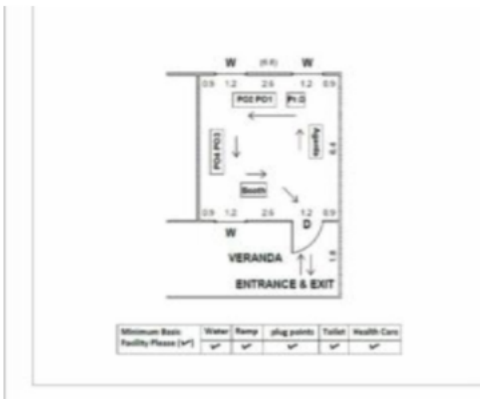

Google Map View

Polling Station Building Front View

Polling Station Front View

Cad View

Key MAP View

1 பெயர் : அப்துல் ஹாதி - தந்தையின் பெயர்: அதம் அப்துல் ஹாதி - வீட்டு எண் : 1 வயது : 72 பாலினம் : ஆண்	XSS1527845 Photo is available	2 பெயர் : ராம்குமார் - தந்தையின் பெயர்: பாலகிருஷ்ணன் - வீட்டு எண் : 1 வயது : 57 பாலினம் : ஆண்	XSS0998435 Photo is available	3 பெயர் : லட்சுமி - கணவர் பெயர்: ராம்குமார் - வீட்டு எண் : 1 வயது : 51 பாலினம் : பெண்	XSS0998567 Photo is available
4 பெயர் : செல்வராஜ் - தந்தையின் பெயர்: கருப்புசாமி - வீட்டு எண் : 1 வயது : 48 பாலினம் : ஆண்	XSS1527381 Photo is available	5 பெயர் : சுந்தரேசன் - தந்தையின் பெயர்: வேலுமணி - வீட்டு எண் : 1 வயது : 46 பாலினம் : ஆண்	XSS0998500 Photo is available	6 பெயர் : விஜயலட்சுமி - கணவர் பெயர்: செல்லபாண்டி - வீட்டு எண் : 1 வயது : 44 பாலினம் : பெண்	XSS0998492 Photo is available
7 பெயர் : செமீகஸ்தானா - கணவர் பெயர்: சையத் முகமது - வீட்டு எண் : 1 வயது : 41 பாலினம் : பெண்	XSS1527407 Photo is available	8 பெயர் : விஜயா - கணவர் பெயர்: ராஜா - வீட்டு எண் : 1 வயது : 39 பாலினம் : பெண்	XSS0998476 Photo is available	9 பெயர் : கவிதா - கணவர் பெயர்: கணேசன் - வீட்டு எண் : 1 வயது : 38 பாலினம் : பெண்	XSS1528132 Photo is available
10 பெயர் : தேன்மொழி - கணவர் பெயர்: வேலுச்சாமி - வீட்டு எண் : 1 /244 விஜயாபுரி கார்டன் வயது : 34 பாலினம் : பெண்	XSS0787440 Photo is available	11 பெயர் : சதீஷ் - தந்தையின் பெயர்: சண்முகம் - வீட்டு எண் : 1-1053F வயது : 36 பாலினம் : ஆண்	XSS2349025 Photo is available	12 பெயர் : அம்சவள்ளி - கணவர் பெயர்: சேகர் - வீட்டு எண் : 2 வயது : 47 பாலினம் : பெண்	XSS1527472 Photo is available
13 பெயர் : மஞ்சளா பா கணவர் பெயர்: பாண்டியராஜன் வீட்டு எண் : 2/254 வயது : 41 பாலினம் : பெண்	XSS3624103 Photo is available	14 பெயர் : பிரவீண் தந்தையின் பெயர்: மூர்த்தி வீட்டு எண் : 2/342 வயது : 21 பாலினம் : ஆண்	XSS3567955 Photo is available	15 பெயர் : ஜாகீர் உசேன் தந்தையின் பெயர்: அப்துல் சத்தார் வீட்டு எண் : 2/554கே வயது : 28 பாலினம் : ஆண்	XSS3249174 Photo is available
16 பெயர் : ராஜேஷ்வரி ஆர் கணவர் பெயர்: ராஜ் குமார் கே வீட்டு எண் : 2/2278 வயது : 32 பாலினம் : பெண்	XSS2738060 Photo is available	17 பெயர் : செல்லம்மாள் - கணவர் பெயர்: முருகேசன் - வீட்டு எண் : 2-2866 வயது : 71 பாலினம் : பெண்	XSS2138220 Photo is available	18 பெயர் : ஹரிதா - கணவர் பெயர்: செந்தில்குமார் - வீட்டு எண் : 2-2976A வயது : 48 பாலினம் : பெண்	XSS0522607 Photo is available
19 பெயர் : சவிதா - கணவர் பெயர்: மல்லீஸ்வரன் - வீட்டு எண் : 3 வயது : 41 பாலினம் : பெண்	XSS1527480 Photo is available	20 பெயர் : நவீன் கா தந்தையின் பெயர்: காமராஜ் வீட்டு எண் : 3/134-டி வயது : 20 பாலினம் : ஆண்	XSS3760378 Photo is available	21 பெயர் : மாரிமுத்து பா தாயின் பெயர்: கவிதா பா வீட்டு எண் : 3/599ஏ2 வயது : 22 பாலினம் : ஆண்	XSS3760105 Photo is available
22 பெயர் : கிருத்திகா த விஷ்வகர்மா தந்தையின் பெயர்: தர்மராஜ் டி விஷ்வகர்மா வீட்டு எண் : 3/2925 வயது : 19 பாலினம் : பெண்	XSS3838877 Photo is available	23 பெயர் : மாலதி - கணவர் பெயர்: சிங்காரவேலன் - வீட்டு எண் : 4-494 வயது : 49 பாலினம் : பெண்	GDR5759147 Photo is available	24 பெயர் : காவேரியம்மாள் - கணவர் பெயர்: கருப்புசாமி - வீட்டு எண் : 5 வயது : 52 பாலினம் : பெண்	XSS1528686 Photo is available
25 பெயர் : நுக்மணி - கணவர் பெயர்: ஆறுமுகம் - வீட்டு எண் : 8 வயது : 84 பாலினம் : பெண்	XSS0998294 Photo is available	26 பெயர் : சண்முகம் - தந்தையின் பெயர்: நடராஜ் செட்டியார் - வீட்டு எண் : 8 வயது : 81 பாலினம் : ஆண்	XSS1528884 Photo is available	27 பெயர் : நாகம்மாள் - கணவர் பெயர்: நடராஜ் - வீட்டு எண் : 8 வயது : 77 பாலினம் : பெண்	XSS1528652 Photo is available
28 பெயர் : பெரியம்மாள் - கணவர் பெயர்: பொன்னுசாமி - வீட்டு எண் : 8 வயது : 77 பாலினம் : பெண்	XSS1528660 Photo is available	29 பெயர் : லட்சுமி - கணவர் பெயர்: ஆறுமுகம் - வீட்டு எண் : 8 வயது : 77 பாலினம் : பெண்	XSS1527050 Photo is available	30 பெயர் : வசந்தா - கணவர் பெயர்: நடராஜன் - வீட்டு எண் : 8 வயது : 76 பாலினம் : பெண்	XSS1528645 Photo is available