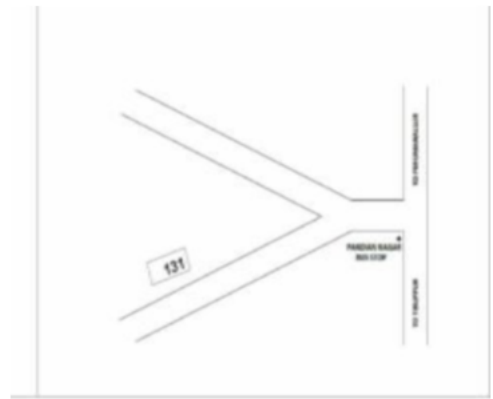

Key MAP View