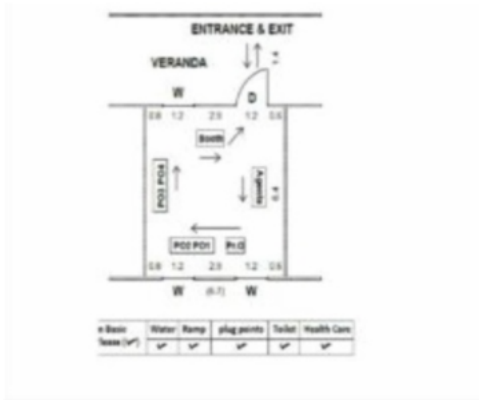

Google Map View

Polling Station Building Front View

Polling Station Front View

Cad View

Key MAP View

1	XSS3707254	பெயர் : சரவணக்குமார் ராஜன் தந்தையின் பெயர்: ராஜன் வீட்டு எண் : 2/342 வயது : 38 பாலினம் : ஆண்	Photo is available	2	XSS3707247	பெயர் : கீர்த்திகா கணவர் பெயர்: சரவணகுமார் வீட்டு எண் : 2/342 வயது : 35 பாலினம் : பெண்	Photo is available	3	XSS1720028	பெயர் : தீபா - கணவர் பெயர்: செந்தில் குமார் - வீட்டு எண் : 3-9 வயது : 34 பாலினம் : பெண்	Photo is available
4	XSS2625937	பெயர் : ராஜசேகர் தந்தையின் பெயர்: சுப்பிரமணி வீட்டு எண் : 3/447 வயது : 47 பாலினம் : ஆண்	Photo is available	5	XSS1065374	பெயர் : பூபதிராஜ் - தந்தையின் பெயர்: செல்வராஜ் - வீட்டு எண் : 8 வயது : 36 பாலினம் : ஆண்	Photo is available	6	XSS0186429	பெயர் : நடராஜ் - தந்தையின் பெயர்: அருணாசலம் - வீட்டு எண் : 8-28 வயது : 66 பாலினம் : ஆண்	Photo is available
7	XSS0182196	பெயர் : கேணசன் - தந்தையின் பெயர்: நடராஜன் - வீட்டு எண் : 8-40 வயது : 56 பாலினம் : ஆண்	Photo is available	8	XSS3595907	பெயர் : ஓமனா தந்தையின் பெயர்: பரமசிவம் வீட்டு எண் : 8/321 வயது : 21 பாலினம் : பெண்	Photo is available	9	GDR3361540	பெயர் : மேரி - கணவர் பெயர்: கென்னடி - வீட்டு எண் : 8-328 வயது : 61 பாலினம் : பெண்	Photo is available
10	XSS3887437	பெயர் : தமிழரசன் த தந்தையின் பெயர்: தங்கவேல் வீட்டு எண் : 8/330 ஏ வயது : 19 பாலினம் : ஆண்	Photo is available	11	XSS3902574	பெயர் : அகிலதர்ஷினி ர தந்தையின் பெயர்: ரவிச்சந்தரன் வீட்டு எண் : 8/387 எ1,3வது வீதி பொன்னம்மாள் நகர் வயது : 27 பாலினம் : பெண்	Photo is available	12	GDR3361656	பெயர் : தங்கமணி - கணவர் பெயர்: சுந்தரம் - வீட்டு எண் : 8-397 வயது : 51 பாலினம் : பெண்	Photo is available
13	XSS3687688	பெயர் : அர்ச்சன ஜி தந்தையின் பெயர்: கணேசன் வீட்டு எண் : 8/401 வயது : 20 பாலினம் : பெண்	Photo is available	14	GDR2026268	பெயர் : சுப்பிரமணி - தந்தையின் பெயர்: வேலுச்சாமிசெட்டியார் - வீட்டு எண் : 8-403 வயது : 71 பாலினம் : ஆண்	Photo is available	15	GDR5752670	பெயர் : ருக்குமணி - கணவர் பெயர்: ஆறுமுகம் - வீட்டு எண் : 8-404 வயது : 73 பாலினம் : பெண்	Photo is available
16	XSS3263548	பெயர் : மல்லிகா கணவர் பெயர்: முருகேஷ் வீட்டு எண் : 8/408 வயது : 39 பாலினம் : பெண்	Photo is available	17	ATS0768028	பெயர் : கீதாமணி - கணவர் பெயர்: ராஜேஷ் குமார் - வீட்டு எண் : 8/410 வயது : 35 பாலினம் : பெண்	Photo is available	18	XSS2715316	பெயர் : சரவணன் தந்தையின் பெயர்: காளியப்பன் வீட்டு எண் : 8/418 வயது : 44 பாலினம் : ஆண்	Photo is available
19	XSS2715290	பெயர் : பிரியா கணவர் பெயர்: சரவணன் வீட்டு எண் : 8/418 வயது : 40 பாலினம் : பெண்	Photo is available	20	XSS3424769	பெயர் : திவ்யா கணவர் பெயர்: நவந்தகிருஷ்ணன் வீட்டு எண் : 8/418ஏ வயது : 24 பாலினம் : பெண்	Photo is available	21	XSS3237682	பெயர் : சலிமா கணவர் பெயர்: சையது உசேன் வீட்டு எண் : 8/421 வயது : 54 பாலினம் : பெண்	Photo is available
22	XSS2745875	பெயர் : ரவிசங்கர் தந்தையின் பெயர்: முத்துவேல் வீட்டு எண் : 8/424 வயது : 50 பாலினம் : ஆண்	Photo is available	23	XSS2751220	பெயர் : மாரிதேவி கணவர் பெயர்: ரவிசங்கர் வீட்டு எண் : 8/424 வயது : 48 பாலினம் : பெண்	Photo is available	24	GDR2026581	பெயர் : கனகராஜ் - தந்தையின் பெயர்: ஆறுமுகசெட்டியார் வீட்டு எண் : 8-426 வயது : 71 பாலினம் : ஆண்	Photo is available
25	GDR5761432	பெயர் : உஷா - கணவர் பெயர்: கனகராஜ் - வீட்டு எண் : 8-426 வயது : 61 பாலினம் : பெண்	Photo is available	26	XSS3731569	பெயர் : தனராஜ் ஓச்சாதேவர் தந்தையின் பெயர்: ஓச்சாதேவர் வீட்டு எண் : 8/426 வயது : 36 பாலினம் : ஆண்	Photo is available	27	XSS1479310	பெயர் : மல்லீஸ்வரி - தந்தையின் பெயர்: முருகநாதன் - வீட்டு எண் : 8/426 வயது : 35 பாலினம் : பெண்	Photo is available
28	XSS2879617	பெயர் : மல்லிகா - கணவர் பெயர்: பொன்னுசாமி - வீட்டு எண் : 8-430 வயது : 61 பாலினம் : பெண்	Photo is available	29	GDR5756861	பெயர் : ஆச்சியம்மாள் ராமசாமி கணவர் பெயர்: ராமசாமி - வீட்டு எண் : 8-431 வயது : 72 பாலினம் : பெண்	Photo is available	30	GDR5756887	பெயர் : ராமசாமி சென்னியப்பன் தந்தையின் பெயர்: சென்னியப்பன் - வீட்டு எண் : 8-431 வயது : 72 பாலினம் : ஆண்	Photo is available