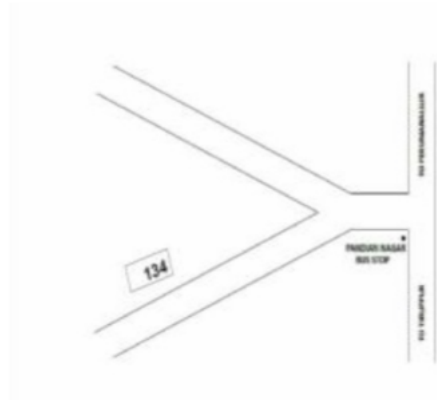

Key MAP View