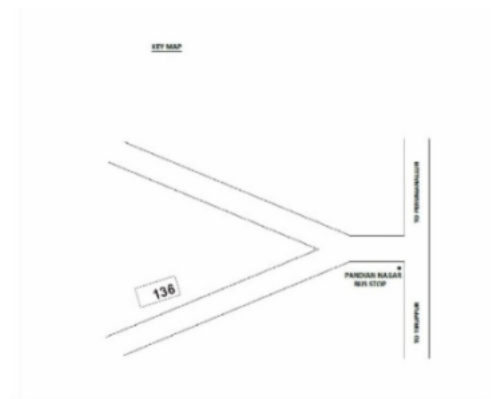

Key MAP View