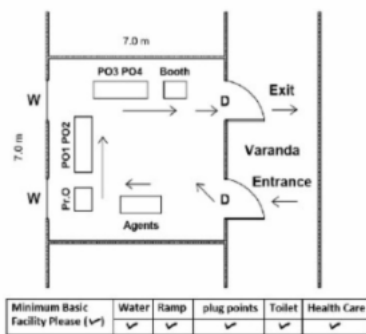

Google Map View

Polling Station Building Front View

Polling Station Front View

Cad View

Key MAP View

1 பெயர் : கிருஷ்ணசாமி - தந்தையின் பெயர்: வரதராஜ் - வீட்டு எண் : 1 வயது : 55 பாலினம் : ஆண்	XSS1002526 Photo is available	2 பெயர் : சுசீலா - கணவர் பெயர்: சின்னசாமி - வீட்டு எண் : 1 வயது : 50 பாலினம் : பெண்	XSS2049849 Photo is available	3 பெயர் : கொளஞ்சிநாதன் - தந்தையின் பெயர்: கொளஞ்சிநாதன் - வீட்டு எண் : 1 வயது : 48 பாலினம் : ஆண்	XSS2412831 Photo is available
4 பெயர் : கார்த்திகாதேவி - கணவர் பெயர்: கருணாகரன் - வீட்டு எண் : 1 வயது : 40 பாலினம் : பெண்	XSS2049823 Photo is available	5 பெயர் : சசிகலா கணவர் பெயர்: சக்திவேல் வீட்டு எண் : 01 வயது : 35 பாலினம் : பெண்	XSS3368008 Photo is available	6 பெயர் : கிருஷ்ணகுமார் - தந்தையின் பெயர்: சின்னாச்சாமி - வீட்டு எண் : 1 வயது : 30 பாலினம் : ஆண்	XSS2049831 Photo is available
7 பெயர் : ஜோதி கணவர் பெயர்: சுந்தரம் - வீட்டு எண் : 1/876 வயது : 62 பாலினம் : பெண்	XSS0204180 Photo is available	8 பெயர் : சரவணன் தாயின் பெயர்: அமுதா அமுதா வீட்டு எண் : 1/905 வயது : 27 பாலினம் : ஆண்	XSS3176864 Photo is available	9 பெயர் : ராதாமணி - கணவர் பெயர்: ராமசாமி - வீட்டு எண் : 1/939 வயது : 60 பாலினம் : பெண்	XSS0201996 Photo is available
10 பெயர் : ரமேஷ் - தந்தையின் பெயர்: ராமசாமி - வீட்டு எண் : 1/939 வயது : 42 பாலினம் : ஆண்	XSS0201988 Photo is available	11 பெயர் : பாக்கியம் - கணவர் பெயர்: ஜெயபால் - வீட்டு எண் : 1-980 வயது : 66 பாலினம் : பெண்	XSS0805960 Photo is available	12 பெயர் : நிர்மலா தேவி - கணவர் பெயர்: பாஸ்கரன் - வீட்டு எண் : 1-980 வயது : 51 பாலினம் : பெண்	XSS0801126 Photo is available
13 பெயர் : ஹரி விஜய் ச தந்தையின் பெயர்: சதீஷ் குமார் வீட்டு எண் : 1/980 வயது : 20 பாலினம் : ஆண்	XSS3883774 Photo is available	14 பெயர் : ராம்குமார் - தந்தையின் பெயர்: ராஜு - வீட்டு எண் : 1-989 வயது : 45 பாலினம் : ஆண்	XSS0801159 Photo is available	15 பெயர் : சுமித்ரா கணவர் பெயர்: ராம்குமார் வீட்டு எண் : 1-989 வயது : 43 பாலினம் : பெண்	XSS0801142 Photo is available
16 பெயர் : சத்திராஜ் - தந்தையின் பெயர்: காளியப்பன் - வீட்டு எண் : 1-989 வயது : 40 பாலினம் : ஆண்	XSS0805978 Photo is available	17 பெயர் : அப்பால் - தந்தையின் பெயர்: ஆதம்பாடஷா - வீட்டு எண் : 1-995 வயது : 48 பாலினம் : ஆண்	XSS0802447 Photo is available	18 பெயர் : சலீராஜா - தந்தையின் பெயர்: பசீர் அகமது - வீட்டு எண் : 1-995 வயது : 44 பாலினம் : ஆண்	XSS0801738 Photo is available
19 பெயர் : சீராஜ்பானு - கணவர் பெயர்: அப்பால் - வீட்டு எண் : 1-995 வயது : 41 பாலினம் : பெண்	XSS0802454 Photo is available	20 பெயர் : பாரதமணி - கணவர் பெயர்: செந்தில்குமார் - வீட்டு எண் : 1-996 வயது : 36 பாலினம் : பெண்	XSS0801753 Photo is available	21 பெயர் : பவானி - கணவர் பெயர்: முருகன் - வீட்டு எண் : 1-997 வயது : 40 பாலினம் : பெண்	XSS0802462 Photo is available
22 பெயர் : தங்கமணி - கணவர் பெயர்: மகாதேவன் - வீட்டு எண் : 1-998 வயது : 52 பாலினம் : பெண்	XSS0801175 Photo is available	# 23 பெயர் : உமாராணி கணவர் பெயர்: பால்ராஜ் - வீட்டு எண் : 1-998A வயது : 53 பாலினம் : பெண்	XSS0805994 Photo is available	24 பெயர் : பால்ராஜ் - தந்தையின் பெயர்: ராமையன் - வீட்டு எண் : 1-998B வயது : 57 பாலினம் : ஆண்	XSS0801183 Photo is available
25 பெயர் : ரவி சந்திரன் தந்தையின் பெயர்: குஞ்சிதபாதம் வீட்டு எண் : 1/999 வயது : 58 பாலினம் : ஆண்	XSS3575495 Photo is available	26 பெயர் : வெள்ளிங்கிரி - தந்தையின் பெயர்: காளியப்பன் - வீட்டு எண் : 1-999 வயது : 53 பாலினம் : ஆண்	XSS0802470 Photo is available	27 பெயர் : ராஜேஷ்வரி தந்தையின் பெயர்: ரவி சந்திரன் வீட்டு எண் : 1/999 வயது : 53 பாலினம் : பெண்	XSS3574886 Photo is available
28 பெயர் : சாந்தாமணி - கணவர் பெயர்: வெள்ளியங்கிரி - வீட்டு எண் : 1-999 வயது : 51 பாலினம் : பெண்	XSS0801761 Photo is available	29 பெயர் : பிருந்தா - தந்தையின் பெயர்: வெள்ளியங்கிரி - வீட்டு எண் : 1-999 வயது : 29 பாலினம் : பெண்	XSS2139954 Photo is available	30 பெயர் : செளந்தரராஜன் தந்தையின் பெயர்: பழனிசாமி வீட்டு எண் : 1/999 ஏ2 வயது : 68 பாலினம் : ஆண்	XSS3170479 Photo is available