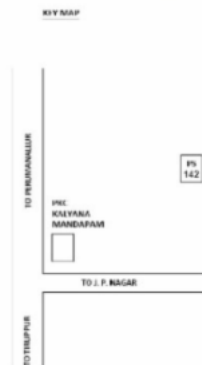

Key MAP View