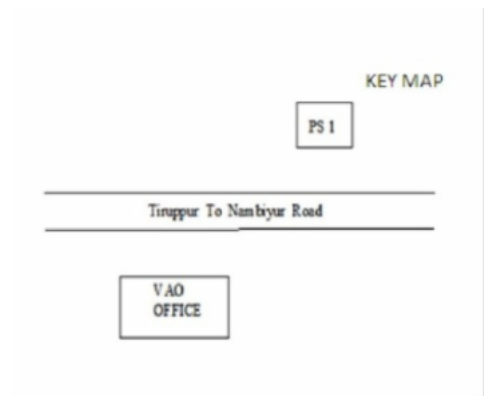

Cad View

Key MAP View