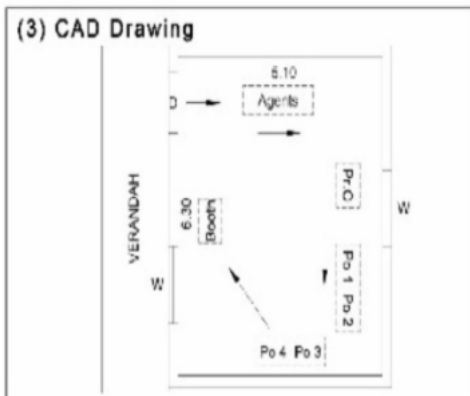

Google Map View

Polling Station Building Front View

Polling Station Front View

Cad View

Key MAP View

சட்டமன்றத் தொகுதியின் எண் மற்றும் பெயர் : 113-திருப்பூர் (வடக்கு)
பிரிவு எண் மற்றும் பெயர் 1-ஈடிவீரம்பாளையம் (வ.கி) மற்றும் (உண), மொய்யாண்டம்பாளையம்வார்டுஎண்2