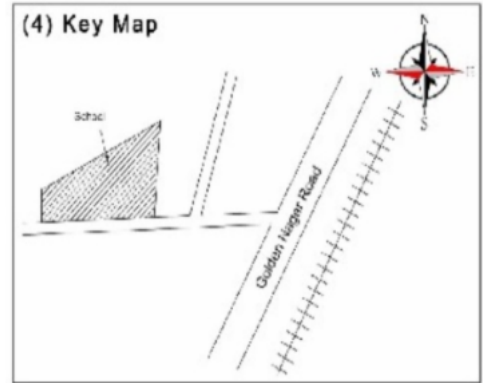

Google Map View

Polling Station Building Front View

Polling Station Front View

Cad View

Key MAP View

சட்டமன்றத் தொகுதியின் எண் மற்றும் பெயர் : 113-திருப்பூர் (வடக்கு)
பிரிவு எண் மற்றும் பெயர் 1-ஈடிவீரம்பாளையம் (வ.கி) மற்றும் (உண), மொய்யாண்டம்பாளையம்வார்டுஎண்2