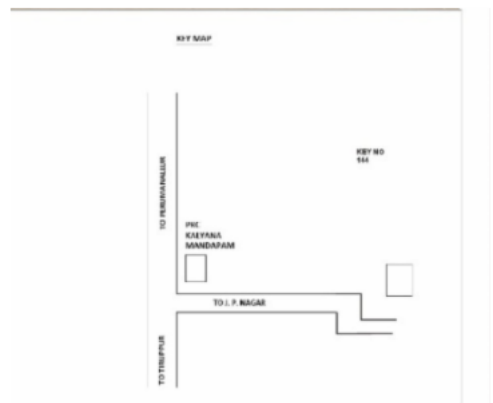

Google Map View

Polling Station Building Front View

Polling Station Front View

Cad View

Key MAP View

1 பெயர் : சுபலட்சுமி தந்தையின் பெயர்: தவமணி வீட்டு எண் : 1 வயது : 25 பாலினம் : பெண்	XSS2665743 Photo is available	2 பெயர் : அருணாசலம் - தந்தையின் பெயர்: குப்புசாமிக்க கவுண்டர் - வீட்டு எண் : 1-78c வயது : 66 பாலினம் : ஆண்	XSS0805283 Photo is available	3 பெயர் : பாலாமணி - கணவர் பெயர்: அருணாசலம் - வீட்டு எண் : 1-78C வயது : 61 பாலினம் : பெண்	XSS0805291 Photo is available
4 பெயர் : கோவிந்தராஜ் - தந்தையின் பெயர்: அருணாசலம் - வீட்டு எண் : 1-78C வயது : 35 பாலினம் : ஆண்	XSS0804070 Photo is available	5 பெயர் : சங்கர் - தந்தையின் பெயர்: கந்தசாமி - வீட்டு எண் : 1/997 வயது : 76 பாலினம் : ஆண்	GDR3501509 Photo is available	6 பெயர் : பூபதி - கணவர் பெயர்: சங்கர் - வீட்டு எண் : 1/997 வயது : 61 பாலினம் : பெண்	GDR3501491 Photo is available
7 பெயர் : கமலக்கண்ணன் - தந்தையின் பெயர்: சங்கர் - வீட்டு எண் : 1/997 வயது : 43 பாலினம் : ஆண்	GDR3501483 Photo is available	8 பெயர் : ஆனந்தி - தந்தையின் பெயர்: ரங்கநாதன் - வீட்டு எண் : 1/999 வயது : 45 பாலினம் : ஆண்	XSS1219526 Photo is available	9 பெயர் : ஷாருக்கான் தந்தையின் பெயர்: அபூப காள் வீட்டு எண் : 2/8 வயது : 26 பாலினம் : ஆண்	XSS3511920 Photo is available
10 பெயர் : விஜயலட்சுமி - கணவர் பெயர்: பாலசுப்ரமணியன் - வீட்டு எண் : 2-4642 வயது : 55 பாலினம் : பெண்	XSS2461861 Photo is available	11 பெயர் : கார்த்திக் - தந்தையின் பெயர்: ஞானசேகர் - வீட்டு எண் : 3/108 டி 1 வயது : 41 பாலினம் : ஆண்	XSS1888536 Photo is available	12 பெயர் : மோனிஷா - தந்தையின் பெயர்: வெங்கடேஷ் - வீட்டு எண் : 3-3846 வயது : 31 பாலினம் : பெண்	XSS1726173 Photo is available
13 பெயர் : செல்வி - கணவர் பெயர்: முருகேசன் - வீட்டு எண் : 4 வயது : 56 பாலினம் : பெண்	XSS1302470 Photo is available	14 பெயர் : கௌரி - கணவர் பெயர்: சுரேஷ்குமார் - வீட்டு எண் : 4-3993 வயது : 45 பாலினம் : பெண்	XSS0204149 Photo is available	15 பெயர் : ரமேஷ் - தந்தையின் பெயர்: சுப்பிரமணியம் - வீட்டு எண் : 4-4013 வயது : 35 பாலினம் : ஆண்	XSS0497354 Photo is available
16 பெயர் : ஈஸ்வரமூர்த்தி - தந்தையின் பெயர்: பழனிசாமி - வீட்டு எண் : 4-4036 வயது : 46 பாலினம் : ஆண்	XSS1888452 Photo is available	17 பெயர் : கௌசிக் கௌசீக் அன்பு தந்தையின் பெயர்: அன்பு அன்பு வீட்டு எண் : 7/1.16 வயது : 20 பாலினம் : ஆண்	XSS3767613 Photo is available	18 பெயர் : பாண்டியம்மாள் - கணவர் பெயர்: அய்யாசாமி - வீட்டு எண் : 8 வயது : 56 பாலினம் : பெண்	XSS1725746 Photo is available
19 பெயர் : மகேஷ்குமார் - தந்தையின் பெயர்: பாலசுப்பிரமணியன் - வீட்டு எண் : 8 வயது : 51 பாலினம் : ஆண்	XSS1725712 Photo is available	20 பெயர் : செந்தில்குமார் - தந்தையின் பெயர்: பாலசுப்பிரமணியம் - வீட்டு எண் : 8 வயது : 48 பாலினம் : ஆண்	XSS1725704 Photo is available	21 பெயர் : சேக்ராஜா பாதுஷா - தந்தையின் பெயர்: சேக் அசன் - வீட்டு எண் : 8 வயது : 48 பாலினம் : ஆண்	XSS1725829 Photo is available
22 பெயர் : மாலா - கணவர் பெயர்: மகேஷ்குமார் - வீட்டு எண் : 8 வயது : 45 பாலினம் : பெண்	XSS1725720 Photo is available	23 பெயர் : மதினா - கணவர் பெயர்: சேக்ராஜா பாதுஷா - வீட்டு எண் : 8 வயது : 43 பாலினம் : பெண்	XSS1725811 Photo is available	24 பெயர் : அபுதாஹீர் - தந்தையின் பெயர்: சம்சுகான் - வீட்டு எண் : 8 வயது : 42 பாலினம் : ஆண்	XSS1725852 Photo is available
25 பெயர் : சார்புதீன் - தந்தையின் பெயர்: சம்சுகான் - வீட்டு எண் : 8 வயது : 41 பாலினம் : ஆண்	XSS1725837 Photo is available	26 பெயர் : பர்வீன் தாரா - கணவர் பெயர்: சம்சுகான் - வீட்டு எண் : 8 வயது : 39 பாலினம் : பெண்	XSS1725860 Photo is available	27 பெயர் : ஹரிபாநவாஸ் - கணவர் பெயர்: காதர் உசேன் - வீட்டு எண் : 8 வயது : 30 பாலினம் : பெண்	XSS2352375 Photo is available
28 பெயர் : சுவேதா தந்தையின் பெயர்: பழனிசாமி வீட்டு எண் : 8 வயது : 26 பாலினம் : பெண்	XSS3369055 Photo is available	29 பெயர் : மோகனா - கணவர் பெயர்: வேலுச்சாமி - வீட்டு எண் : 8-39-898 வயது : 49 பாலினம் : பெண்	XSS1726298 Photo is available	30 பெயர் : சத்யா - கணவர் பெயர்: சரவணன் - வீட்டு எண் : 8-40 வயது : 36 பாலினம் : பெண்	XSS1888767 Photo is available