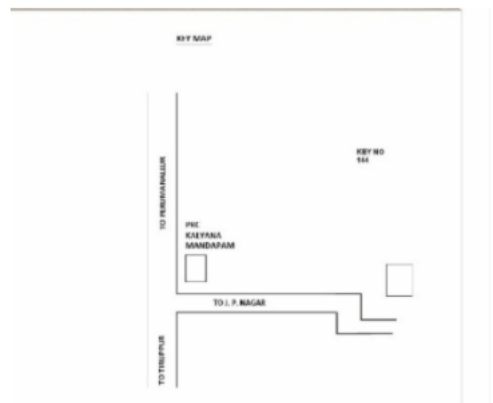

Google Map View

Polling Station Building Front View

Polling Station Front View

ELEVATION

ELEVATION

Cad View

Key MAP View

1 பெயர் : சாந்தாமணி - கணவர் பெயர்: டில்லிராஜா - வீட்டு எண் : 1 வயது : 47 பாலினம் : பெண்	XSS1534064 Photo is available	2 பெயர் : உதயசங்கர் - தந்தையின் பெயர்: அழகுமலை - வீட்டு எண் : 1/244 B விஜயாபுரி தோட்டம் வயது : 39 பாலினம் : ஆண்	XSS0200345 Photo is available	3 பெயர் : சித்ரா - கணவர் பெயர்: அழகுமலை - வீட்டு எண் : 1/244 விஜயாபுரி கார்டன் வயது : 60 பாலினம் : பெண்	XSS0200360 Photo is available
4 பெயர் : ராமசாமி - தந்தையின் பெயர்: காளி - வீட்டு எண் : 1-986 வயது : 56 பாலினம் : ஆண்	XSS1303296 Photo is available	5 பெயர் : கவிதா - கணவர் பெயர்: ராமசாமி - வீட்டு எண் : 1-986 வயது : 49 பாலினம் : பெண்	XSS1303460 Photo is available	6 பெயர் : ரங்கநாதன் - தந்தையின் பெயர்: அங்கமுத்து - வீட்டு எண் : 1/999 வயது : 55 பாலினம் : ஆண்	XSS1219518 Photo is available
7 பெயர் : ஜானகி - கணவர் பெயர்: பழனிசாமி - வீட்டு எண் : 1-1003A வயது : 33 பாலினம் : பெண்	XSS2140747 Photo is available	8 பெயர் : ச கார்த்திகேயன் தந்தையின் பெயர்: சரவணன் வீட்டு எண் : 3/462 வயது : 28 பாலினம் : ஆண்	XSS3600053 Photo is available	9 பெயர் : பாண்டு ரங்கன் - தந்தையின் பெயர்: வெங்கட் ராவ் - வீட்டு எண் : 8 வயது : 70 பாலினம் : ஆண்	XSS1726066 Photo is available
10 பெயர் : சந்திரசேகர் - தந்தையின் பெயர்: பழனிசாமி - வீட்டு எண் : 8 வயது : 63 பாலினம் : ஆண்	XSS1726116 Photo is available	11 பெயர் : மேரி ஜான்னி - கணவர் பெயர்: டேவிட் தாஸ் - வீட்டு எண் : 8 வயது : 58 பாலினம் : பெண்	XSS1482108 Photo is available	12 பெயர் : சரஸ்வதி - கணவர் பெயர்: ஜெயசந்திரன் - வீட்டு எண் : 8 வயது : 56 பாலினம் : பெண்	XSS1726082 Photo is available
13 பெயர் : புஸ்பா - கணவர் பெயர்: முருகேசன் - வீட்டு எண் : 8 வயது : 56 பாலினம் : பெண்	XSS1725761 Photo is available	# 14 பெயர் : நல்லுச்சாமி தந்தையின் பெயர்: கருப்பண்ணஆசாரி வீட்டு எண் : 8 வயது : 53 பாலினம் : ஆண்	XSS0205104 Photo is available	15 பெயர் : செல்வராஜ் - தந்தையின் பெயர்: பழனிச்சாமி - வீட்டு எண் : 8 வயது : 53 பாலினம் : ஆண்	XSS1003524 Photo is available
16 பெயர் : துரைராஜ் - தந்தையின் பெயர்: பழனிசாமி - வீட்டு எண் : 8 வயது : 52 பாலினம் : ஆண்	XSS1003193 Photo is available	17 பெயர் : சுந்தரராஜன் - தந்தையின் பெயர்: குருசாமி - வீட்டு எண் : 8 வயது : 52 பாலினம் : ஆண்	XSS1725936 Photo is available	18 பெயர் : நீலாமணி - கணவர் பெயர்: சந்திரசேகர் - வீட்டு எண் : 8 வயது : 51 பாலினம் : பெண்	XSS1726124 Photo is available
19 பெயர் : ஞானபிரகாசம் - தந்தையின் பெயர்: பழனிசாமி - வீட்டு எண் : 8 வயது : 50 பாலினம் : ஆண்	XSS1003326 Photo is available	20 பெயர் : சசிகலா - கணவர் பெயர்: சுகுமார் - வீட்டு எண் : 8 வயது : 45 பாலினம் : பெண்	XSS1725902 Photo is available	21 பெயர் : கணேசன் - தந்தையின் பெயர்: சுப்பிரமணி - வீட்டு எண் : 8 வயது : 44 பாலினம் : ஆண்	XSS1725993 Photo is available
22 பெயர் : தேன்மொழி - கணவர் பெயர்: துரைராஜ் - வீட்டு எண் : 8 வயது : 43 பாலினம் : பெண்	XSS1003748 Photo is available	23 பெயர் : பராசக்தி - கணவர் பெயர்: சுந்தரராஜன் - வீட்டு எண் : 8 வயது : 42 பாலினம் : பெண்	XSS1725928 Photo is available	24 பெயர் : நரேஷ்குமார் - தந்தையின் பெயர்: முருகேசன் - வீட்டு எண் : 8 வயது : 42 பாலினம் : ஆண்	XSS1725753 Photo is available
25 பெயர் : மகேஷ் குமார் - தந்தையின் பெயர்: முருகேசன் - வீட்டு எண் : 8 வயது : 40 பாலினம் : ஆண்	XSS1725779 Photo is available	26 பெயர் : பரிமளா - கணவர் பெயர்: தினேஷ்குமார் - வீட்டு எண் : 8 வயது : 40 பாலினம் : பெண்	XSS1725878 Photo is available	27 பெயர் : சஞ்சய் ராவ் - தந்தையின் பெயர்: பாண்டு ரங்கன் - வீட்டு எண் : 8 வயது : 40 பாலினம் : ஆண்	XSS1726058 Photo is available
28 பெயர் : பூர்ணிமா - கணவர் பெயர்: கணேசன் - வீட்டு எண் : 8 வயது : 40 பாலினம் : பெண்	XSS1725985 Photo is available	29 பெயர் : நஞ்சப்பன் - இதரர் பெயர்: ராமசாமி - வீட்டு எண் : 8 வயது : 40 பாலினம் : ஆண்	XSS1726009 Photo is available	30 பெயர் : தினேஷ்குமார் - தந்தையின் பெயர்: காளியன் ரத்தினம் - வீட்டு எண் : 8 வயது : 39 பாலினம் : ஆண்	XSS1725886 Photo is available