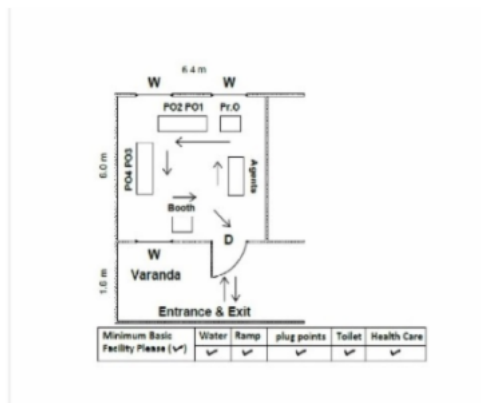

Google Map View

Polling Station Building Front View

Polling Station Front View

Cad View

Key MAP View

1	XSS0212241	பெயர் : சுந்தரம் - தந்தையின் பெயர்: ராஜ் - வீட்டு எண் : 1 வயது : 69 பாலினம் : ஆண்	Photo is available	2	XSS0816132	பெயர் : ரத்தினம்மாள் - கணவர் பெயர்: சுந்தரம் - வீட்டு எண் : 1 வயது : 60 பாலினம் : பெண்	Photo is available	3	XSS0212191	பெயர் : சண்முகசுந்தரம் - தந்தையின் பெயர்: லட்சுமணன் - வீட்டு எண் : 1 வயது : 54 பாலினம் : ஆண்	Photo is available
4	XSS1890953	பெயர் : குருசாமி - தந்தையின் பெயர்: மாநாயக்கர் - வீட்டு எண் : 1 வயது : 52 பாலினம் : ஆண்	Photo is available	5	XSS0212076	பெயர் : பாஸ்கர் - தந்தையின் பெயர்: பழனி - வீட்டு எண் : 1 வயது : 50 பாலினம் : ஆண்	Photo is available	6	XSS0212357	பெயர் : லதா - கணவர் பெயர்: அப்பாஸ் - வீட்டு எண் : 1 வயது : 48 பாலினம் : பெண்	Photo is available
7	XSS1730795	பெயர் : செல்லம்மாள் - கணவர் பெயர்: ஏசுதாஸ் - வீட்டு எண் : 1 வயது : 48 பாலினம் : பெண்	Photo is available	8	XSS0815423	பெயர் : சுப்ரமணியன் கி - தந்தையின் பெயர்: கிட்டுச்சாமி - வீட்டு எண் : 1 வயது : 47 பாலினம் : ஆண்	Photo is available	9	XSS0211946	பெயர் : சித்ரா - கணவர் பெயர்: பாஸ்கர் - வீட்டு எண் : 1 வயது : 45 பாலினம் : பெண்	Photo is available
10	XSS0212530	பெயர் : சுகதி - தாயின் பெயர்: சண்முகவள்ளி - வீட்டு எண் : 1 வயது : 45 பாலினம் : பெண்	Photo is available	11	GDR3089349	பெயர் : தேவேந்திரன் - தந்தையின் பெயர்: மச்சகாளை - வீட்டு எண் : 1 வயது : 38 பாலினம் : ஆண்	Photo is available	12	XSS1890961	பெயர் : சாந்தினி - தந்தையின் பெயர்: மாநாயக்கர் - வீட்டு எண் : 1 வயது : 38 பாலினம் : பெண்	Photo is available
13	XSS2569853	பெயர் : சாயமலைக்காளை தந்தையின் பெயர்: வேலுசாமி வீட்டு எண் : 1 வயது : 38 பாலினம் : ஆண்	Photo is available	14	XSS1890979	பெயர் : சசிக்குமார் - தந்தையின் பெயர்: மாரியப்பன் - வீட்டு எண் : 1 வயது : 36 பாலினம் : ஆண்	Photo is available	15	XSS1731280	பெயர் : லிக்னேஷ்குமார் - தந்தையின் பெயர்: முருகன் - வீட்டு எண் : 1 வயது : 33 பாலினம் : ஆண்	Photo is available
16	XSS3892460	பெயர் : பத்ம ஸீ தந்தையின் பெயர்: முருகானந்தம் வீட்டு எண் : 1 வயது : 23 பாலினம் : பெண்	Photo is available	17	XSS3638350	பெயர் : தமிழரசன் தந்தையின் பெயர்: குமார் வீட்டு எண் : 1 வயது : 20 பாலினம் : ஆண்	Photo is available	18	XSS3903127	பெயர் : வேல்முருகன் ரா தந்தையின் பெயர்: ராமன் வீட்டு எண் : 1 வயது : 19 பாலினம் : ஆண்	Photo is available
19	XSS0209387	பெயர் : நீலாம்பிகை இ கணவர் பெயர்: கணேஷ் - வீட்டு எண் : 1/1 ஏ.ரோஜா நகர் வயது : 46 பாலினம் : பெண்	Photo is available	20	XSS3805330	பெயர் : ஹரிஹரன் தந்தையின் பெயர்: சரவணன் சரவணன் வீட்டு எண் : 1/5 வயது : 22 பாலினம் : ஆண்	Photo is available	21	XSS2677722	பெயர் : வசந்தா கணவர் பெயர்: ராஃ வீட்டு எண் : 1/7 வயது : 55 பாலினம் : பெண்	Photo is available
22	XSS1891001	பெயர் : வானிபுரி - தந்தையின் பெயர்: முத்தையா - வீட்டு எண் : 1-16 வயது : 41 பாலினம் : பெண்	Photo is available	23	XSS1890995	பெயர் : முத்தையா - தந்தையின் பெயர்: வெள்ளசாமி - வீட்டு எண் : 1-16 வயது : 40 பாலினம் : ஆண்	Photo is available	24	XSS0209668	பெயர் : கோவிந்தராஜ் - தந்தையின் பெயர்: ராமசாமி - வீட்டு எண் : 1-191 வயது : 58 பாலினம் : ஆண்	Photo is available
25	XSS0209650	பெயர் : ஜானகி - கணவர் பெயர்: கோவிந்தராஜ் - வீட்டு எண் : 1-191 வயது : 52 பாலினம் : பெண்	Photo is available	26	XSS1731330	பெயர் : பரந்தாமன் - தந்தையின் பெயர்: சுப்பிரமணியன் - வீட்டு எண் : 1/1428 வயது : 42 பாலினம் : ஆண்	Photo is available	27	XSS0210500	பெயர் : லட்சுமி - கணவர் பெயர்: நடராஜன் - வீட்டு எண் : 2 வயது : 58 பாலினம் : பெண்	Photo is available
28	XSS0211920	பெயர் : சுகதி - கணவர் பெயர்: சுரேந்தர் - வீட்டு எண் : 2 வயது : 53 பாலினம் : பெண்	Photo is available	29	XSS0210468	பெயர் : ஞானகாந்தி - கணவர் பெயர்: நாகராஜ் - வீட்டு எண் : 2 வயது : 51 பாலினம் : பெண்	Photo is available	30	XSS2143147	பெயர் : சிவாகுமார் - தந்தையின் பெயர்: ஆண்டிக்கவுண்டர் வீட்டு எண் : 2 வயது : 51 பாலினம் : ஆண்	Photo is available