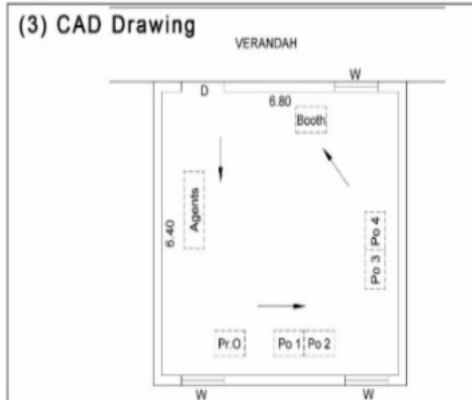

வாக்காளர் பதிவு அலுவலரின்
கையொப்பம்

Nazri Naksha

Google Map View

Polling Station Building Front View

Polling Station Front View

Cad View

Key MAP View

| | | | | | |
|---|------------|--|------------|--|------------|
| 1 பெயர் : அன்னகொடி கணவர் பெயர்: கருப்பண்ணன் வீட்டு எண் : 1 வயது : 87 பாலினம் : பெண் Photo is available | XSS2531119 | 2 பெயர் : கருப்பண்ணன் தந்தையின் பெயர்: கிருஷ்ணன் வீட்டு எண் : 1 வயது : 82 பாலினம் : ஆண் Photo is available | XSS2531127 | 3 பெயர் : மாரிராஜ் தந்தையின் பெயர்: செல்லையா வீட்டு எண் : 1 வயது : 30 பாலினம் : ஆண் Photo is available | XSS3344215 |
| 4 பெயர் : சுந்தர் தந்தையின் பெயர்: சொக்கலிங்கம் வீட்டு எண் : 1/1 வயது : 22 பாலினம் : ஆண் Photo is available | XSS3488061 | 5 பெயர் : ஆரோக்ய மேரி செல்சியா தந்தையின் பெயர்: ஜோசஃப் ஜார்ஜ் எடிசன் வீட்டு எண் : 1/2 வயது : 25 பாலினம் : பெண் Photo is available | XSS3361763 | 6 பெயர் : பூங்கொடி கணவர் பெயர்: அப்பாதுரை வீட்டு எண் : 1/5 வயது : 59 பாலினம் : பெண் Photo is available | XSS2616696 |
| 7 பெயர் : சந்தோஷ் குமார் தந்தையின் பெயர்: அப்பாதுரை வீட்டு எண் : 1/5 தியணைப்பு குடியிருப்ப வயது : 39 பாலினம் : ஆண் Photo is available | XSS2616639 | 8 பெயர் : சன்மதி கணவர் பெயர்: சந்தோஷ் குமார் வீட்டு எண் : 1/5 தியணைப்பு குடியிருப்ப வயது : 29 பாலினம் : பெண் Photo is available | XSS2616662 | # 9 பெயர் : சா புளோரா கணவர் பெயர்: மரிய அந்தோணி ஜோசப் - வீட்டு எண் : 1/117 எஃப் வயது : 44 பாலினம் : பெண் Photo is available | XSS1746999 |
| # 10 பெயர் : காயத்ரி தந்தையின் பெயர்: சூரியகுமார் வீட்டு எண் : 1, சிவசுப்ரமணியம் தெரு வயது : 45 பாலினம் : பெண் Photo is available | XSS3175601 | 11 பெயர் : லீலாஷ்கர சூரியகுமார் தந்தையின் பெயர்: சூரியகுமார் வீட்டு எண் : 1, சிவசுப்ரமணியம் தெரு வயது : 41 பாலினம் : ஆண் Photo is available | XSS3213204 | 12 பெயர் : இந்திரா - கணவர் பெயர்: பழனிசாமி - வீட்டு எண் : 2 வயது : 76 பாலினம் : பெண் Photo is available | XSS1329689 |
| 13 பெயர் : பாண்டியராஜன் - தந்தையின் பெயர்: மாரியப்பன் - வீட்டு எண் : 2 வயது : 48 பாலினம் : ஆண் Photo is available | XSS1330133 | 14 பெயர் : மணிமாலா - கணவர் பெயர்: பாண்டியராஜன் - வீட்டு எண் : 2 வயது : 47 பாலினம் : பெண் Photo is available | XSS1329655 | 15 பெயர் : கிருஷ்ணராஜா - தந்தையின் பெயர்: பாலசுப்பிரமணியம் - வீட்டு எண் : 2 வயது : 38 பாலினம் : ஆண் Photo is available | GDR3512258 |
| 16 பெயர் : ஹர்ஷ ஜெயின் - தந்தையின் பெயர்: மகேஷ்குமார் - வீட்டு எண் : 2a வயது : 33 பாலினம் : ஆண் Photo is available | XSS1329143 | 17 பெயர் : கிருஷ்ணகுமாரி - கணவர் பெயர்: ஜேம்ஸ்பிரான்சீஸ் - வீட்டு எண் : 3 வயது : 78 பாலினம் : பெண் Photo is available | XSS0523324 | 18 பெயர் : மேரி மர்கிரேட் ஜீவரத்தினம் ஜே தந்தையின் பெயர்: ஜோம்ஸ்பிரான்சீஸ் - வீட்டு எண் : 3 வயது : 52 பாலினம் : பெண் Photo is available | XSS0523332 |
| 19 பெயர் : டேனியல் தேவதாஸ் பென் - தந்தையின் பெயர்: ஜேம்ஸ் பிரான்சீஸ் - வீட்டு எண் : 3 வயது : 50 பாலினம் : ஆண் Photo is available | XSS0523308 | 20 பெயர் : லோகேஷ்குமார் - தந்தையின் பெயர்: செல்வராஜ் - வீட்டு எண் : 3 வயது : 36 பாலினம் : ஆண் Photo is available | XSS0839050 | 21 பெயர் : கிருத்திகா - தந்தையின் பெயர்: சந்திரசேகர் - வீட்டு எண் : 3 வயது : 30 பாலினம் : பெண் Photo is available | XSS1547744 |
| 22 பெயர் : ஈஸ்வரமுர்த்தி தந்தையின் பெயர்: மாணிக்கம் வீட்டு எண் : 3 வயது : 29 பாலினம் : பெண் Photo is available | XSS3219664 | 23 பெயர் : செந்தில் நாதன் தந்தையின் பெயர்: ராமசாமி வீட்டு எண் : 3/3 வயது : 43 பாலினம் : ஆண் Photo is available | XSS3344660 | 24 பெயர் : கார்த்திகா - தந்தையின் பெயர்: மாணிக்கம் - வீட்டு எண் : 3-4 வயது : 43 பாலினம் : ஆண் Photo is available | XSS2268720 |
| 25 பெயர் : காமராஜ் - தந்தையின் பெயர்: மாணிக்கம் - வீட்டு எண் : 3-7 வயது : 48 பாலினம் : ஆண் Photo is available | XSS1903079 | 26 பெயர் : சீதாலட்சுமி - கணவர் பெயர்: சுரேஷ்குமார் - வீட்டு எண் : 4 வயது : 49 பாலினம் : பெண் Photo is available | GDR3512316 | # 27 பெயர் : கோபிநாத் - தந்தையின் பெயர்: ஆண்டவராஜ் - வீட்டு எண் : 181 182/2 வயது : 34 பாலினம் : ஆண் Photo is available | XSS1903087 |
| 28 பெயர் : வீரசேகர் - தந்தையின் பெயர்: ஆண்டவராஜ் - வீட்டு எண் : 4-5 வயது : 32 பாலினம் : ஆண் Photo is available | XSS1903095 | 29 பெயர் : பிரகாஷ் - தந்தையின் பெயர்: ராமலிங்கம் - வீட்டு எண் : 4/16 வயது : 44 பாலினம் : ஆண் Photo is available | XSS0839225 | 30 பெயர் : சரஸ்வதி - கணவர் பெயர்: புருஷோத்தமன் - வீட்டு எண் : 5 வயது : 67 பாலினம் : பெண் Photo is available | XSS0523233 |