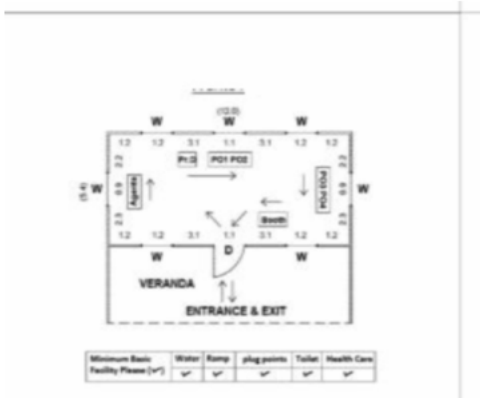

Google Map View

Polling Station Building Front View

Polling Station Front View

Cad View

Key MAP View

சட்டமன்றத் தொகுதியின் எண் மற்றும் பெயர் : 113-திருப்பூர் (வடக்கு)
பிரிவு எண் மற்றும் பெயர் 1-பெருமநல்லூர் (மா) மற்றும் (பி), அத்திகாடு வார்டு எண் 1