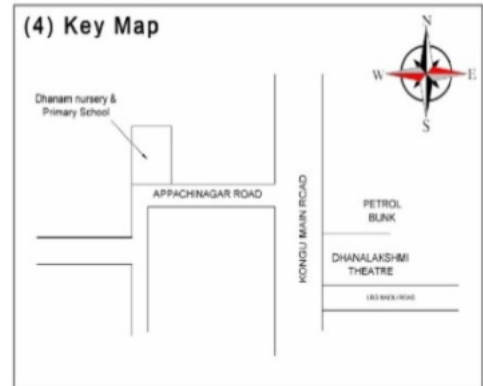

Cad View

Key MAP View