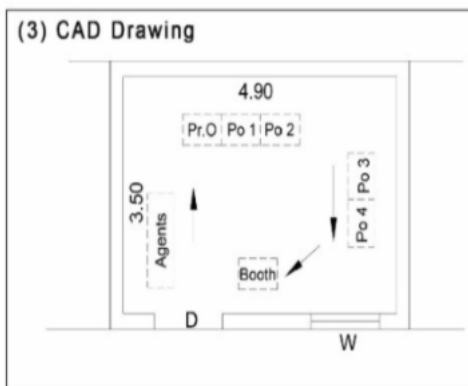

Google Map View

Polling Station Building Front View

Polling Station Front View

Cad View

Key MAP View

1	XSS1945203	பெயர் : முருகேசு பாண்டியன் - தந்தையின் பெயர்: தங்கையா - வீட்டு எண் : 1 வயது : 52 பாலினம் : ஆண்	Photo is available	2	GDR6539829	பெயர் : ஜெயசீலன் - தந்தையின் பெயர்: காளியப்பன் - வீட்டு எண் : 1 வயது : 44 பாலினம் : ஆண்	Photo is available	3	XSS1111384	பெயர் : ஜெகத்குரு - தந்தையின் பெயர்: ராஜன் - வீட்டு எண் : 1 வயது : 33 பாலினம் : ஆண்	Photo is available
4	XSS3293271	பெயர் : ஸுலிரியார்நா தந்தையின் பெயர்: வினோத் வீட்டு எண் : 1/27 வயது : 24 பாலினம் : பெண்	Photo is available	5	XSS3708948	பெயர் : சிவஹரினி தந்தையின் பெயர்: வினோத் வீட்டு எண் : 1/27 வயது : 22 பாலினம் : பெண்	Photo is available	6	XSS2155349	பெயர் : பாஞ்சாலி - கணவர் பெயர்: நடராஜ் - வீட்டு எண் : 1-88 வயது : 62 பாலினம் : பெண்	Photo is available
7	XSS0352484	பெயர் : ராஜா - தந்தையின் பெயர்: ஆறுமுகம் - வீட்டு எண் : 1-1718 வயது : 45 பாலினம் : ஆண்	Photo is available	8	XSS0352492	பெயர் : வளர்மதி - கணவர் பெயர்: ராஜா - வீட்டு எண் : 1-1718 வயது : 45 பாலினம் : பெண்	Photo is available	9	XSS3353307	பெயர் : இளவரசி கணவர் பெயர்: வெங்கடேசன் வீட்டு எண் : 2 வயது : 41 பாலினம் : பெண்	Photo is available
10	XSS0352971	பெயர் : ராஜாராம் - தந்தையின் பெயர்: பாலகிருஷ்ணன் - வீட்டு எண் : 2-28 வயது : 39 பாலினம் : ஆண்	Photo is available	11	XSS2590164	பெயர் : பாலாஜி தந்தையின் பெயர்: லகுமையா வீட்டு எண் : 2/53 வயது : 27 பாலினம் : ஆண்	Photo is available	12	XSS0352989	பெயர் : ஹரிராம் - தந்தையின் பெயர்: பாலகிருஷ்ணன் - வீட்டு எண் : 2-85 வயது : 40 பாலினம் : ஆண்	Photo is available
13	XSS1020130	பெயர் : மயிலாத்தாள் - கணவர் பெயர்: சிவசங்கர் - வீட்டு எண் : 2/238 டி4 வயது : 67 பாலினம் : பெண்	Photo is available	14	XSS3412467	பெயர் : நெசவாளன் தாயின் பெயர்: சுப்புலட்சுமி வீட்டு எண் : 2/324 வயது : 26 பாலினம் : ஆண்	Photo is available	15	XSS0352195	பெயர் : செல்வி - கணவர் பெயர்: மருதாசலம் - வீட்டு எண் : 2/732 டி-10 வயது : 42 பாலினம் : பெண்	Photo is available
16	XSS2082808	பெயர் : சுசித்ரா - தந்தையின் பெயர்: சங்கமேஸ்வரன் - வீட்டு எண் : 3 வயது : 37 பாலினம் : பெண்	Photo is available	17	XSS0352880	பெயர் : அனிதா - கணவர் பெயர்: ராமகுரு - வீட்டு எண் : 3-1 வயது : 52 பாலினம் : பெண்	Photo is available	18	XSS0352898	பெயர் : ராமகுரு - தந்தையின் பெயர்: வேலு - வீட்டு எண் : 3-1A வயது : 63 பாலினம் : ஆண்	Photo is available
19	XSS3293263	பெயர் : க்ரேசி தந்தையின் பெயர்: வேதநாயகம் வீட்டு எண் : 3/4 வயது : 43 பாலினம் : பெண்	Photo is available	20	XSS3400769	பெயர் : கிரேஸி வேதநாயகம் இதரர் பெயர்: தந்தை வீட்டு எண் : 3/4 வயது : 43 பாலினம் : பெண்	Photo is available	21	XSS3024072	பெயர் : காளியண்ணன் - தந்தையின் பெயர்: பழனியப்பமுதலியார் - வீட்டு எண் : 4 வயது : 76 பாலினம் : ஆண்	Photo is available
22	XSS3024080	பெயர் : பழனிச்சாமி - தந்தையின் பெயர்: பழனியப்பமுதலியார் - வீட்டு எண் : 4 வயது : 71 பாலினம் : ஆண்	Photo is available	23	XSS3024098	பெயர் : பானுமதி - கணவர் பெயர்: காளியண்ணன் - வீட்டு எண் : 4 வயது : 66 பாலினம் : பெண்	Photo is available	24	XSS3024106	பெயர் : நாகரத்தினம் - கணவர் பெயர்: பழனிச்சாமி - வீட்டு எண் : 4 வயது : 58 பாலினம் : பெண்	Photo is available
25	GDR8771289	பெயர் : திருகுமரன் - தந்தையின் பெயர்: நடராஜன் - வீட்டு எண் : 4 வயது : 50 பாலினம் : ஆண்	Photo is available	26	XSS2082774	பெயர் : சுகுனா - கணவர் பெயர்: சந்தோஷ் - வீட்டு எண் : 4 வயது : 48 பாலினம் : பெண்	Photo is available	27	XSS2422483	பெயர் : ராஜ் - தந்தையின் பெயர்: தங்கராஜ் - வீட்டு எண் : 4 வயது : 47 பாலினம் : ஆண்	Photo is available
28	XSS2082725	பெயர் : சீலா - கணவர் பெயர்: ராஜ் - வீட்டு எண் : 4 வயது : 41 பாலினம் : பெண்	Photo is available	29	XSS1987387	பெயர் : பிரீத்குமார் - தந்தையின் பெயர்: ஜானகிராமன் - வீட்டு எண் : 4 வயது : 39 பாலினம் : ஆண்	Photo is available	30	XSS1785823	பெயர் : அகிலா - தந்தையின் பெயர்: வெங்கடேஸ்வரன் - வீட்டு எண் : 4 வயது : 30 பாலினம் : பெண்	Photo is available