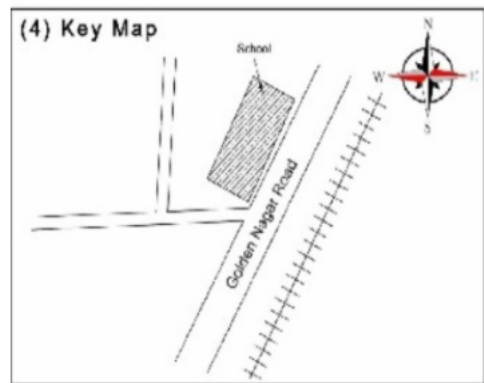

Cad View

Key MAP View