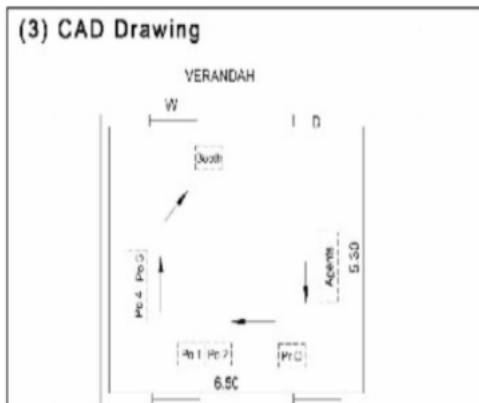

வாக்காளர் பதிவு அலுவலரின்  
கையொப்பம்

**Nazri Naksha**

**Google Map View**

**Polling Station Building Front View**

**Polling Station Front View**

**Cad View**

**Key MAP View**

|   |                                  |   |                                  |  |                                  |
|---|----------------------------------|---|----------------------------------|--|----------------------------------|
| 1<br>பெயர் : கிருஷ்ணவேணி -<br>கணவர் பெயர்: காளிமுத்து -<br>வீட்டு எண் : 1<br>வயது : 71 பாலினம் : பெண்         | XSS0904276<br>Photo is available | 2<br>பெயர் : சமுத்திர பாண்டி -<br>தந்தையின் பெயர்: தங்கவேல் -<br>வீட்டு எண் : 1<br>வயது : 68 பாலினம் : ஆண்    | XSS1587047<br>Photo is available | 3<br>பெயர் : ரத்தினம் -<br>தந்தையின் பெயர்: பின்னத்தேவர் -<br>வீட்டு எண் : 1<br>வயது : 64 பாலினம் : ஆண்    | XSS1406545<br>Photo is available |
| 4<br>பெயர் : முருகன் -<br>தந்தையின் பெயர்: கருப்புசாமி -<br>வீட்டு எண் : 1<br>வயது : 63 பாலினம் : ஆண்         | GDR6623797<br>Photo is available | 5<br>பெயர் : அறுமுகம் -<br>தந்தையின் பெயர்: பச்சியப்பன் -<br>வீட்டு எண் : 1<br>வயது : 60 பாலினம் : ஆண்        | XSS1406370<br>Photo is available | 6<br>பெயர் : ராணி -<br>கணவர் பெயர்: அறுமுகம் -<br>வீட்டு எண் : 1<br>வயது : 60 பாலினம் : பெண்               | XSS1406743<br>Photo is available |
| 7<br>பெயர் : சம்சாத் பேகம் -<br>கணவர் பெயர்: சாந்துமுகமது -<br>வீட்டு எண் : 1<br>வயது : 59 பாலினம் : பெண்     | XSS1407394<br>Photo is available | 8<br>பெயர் : செல்வம் -<br>தந்தையின் பெயர்: மருது -<br>வீட்டு எண் : 1<br>வயது : 58 பாலினம் : ஆண்               | XSS1407493<br>Photo is available | 9<br>பெயர் : ராமுத்தாய் -<br>கணவர் பெயர்: ரத்தினம் -<br>வீட்டு எண் : 1<br>வயது : 56 பாலினம் : பெண்         | XSS1406537<br>Photo is available |
| 10<br>பெயர் : ராமா -<br>தந்தையின் பெயர்: மருது -<br>வீட்டு எண் : 1<br>வயது : 53 பாலினம் : ஆண்                 | XSS1407477<br>Photo is available | 11<br>பெயர் : கோமதி -<br>கணவர் பெயர்: முருகன் -<br>வீட்டு எண் : 1<br>வயது : 53 பாலினம் : பெண்                 | GDR6623805<br>Photo is available | 12<br>பெயர் : நாகவள்ளி -<br>கணவர் பெயர்: குணசேகரன் -<br>வீட்டு எண் : 1<br>வயது : 51 பாலினம் : பெண்         | GDR5220173<br>Photo is available |
| 13<br>பெயர் : கிருஷ்ணன் -<br>தந்தையின் பெயர்: வேலாயுதம் -<br>வீட்டு எண் : 1<br>வயது : 49 பாலினம் : ஆண்        | XSS1406925<br>Photo is available | 14<br>பெயர் : வேல்முருகன் -<br>தந்தையின் பெயர்: தங்கராஜ் -<br>வீட்டு எண் : 1<br>வயது : 49 பாலினம் : ஆண்       | XSS1407659<br>Photo is available | 15<br>பெயர் : கிருஷ்ணன் -<br>தந்தையின் பெயர்: பெரியசாமி -<br>வீட்டு எண் : 1<br>வயது : 49 பாலினம் : ஆண்     | XSS1119957<br>Photo is available |
| 16<br>பெயர் : திருமுருகன் -<br>தந்தையின் பெயர்: நாச்சிமுத்து -<br>வீட்டு எண் : 1<br>வயது : 48 பாலினம் : ஆண்   | GDR5220181<br>Photo is available | 17<br>பெயர் : பாலசுப்பிரமணியன் -<br>தந்தையின் பெயர்: செல்லதுரை -<br>வீட்டு எண் : 1<br>வயது : 48 பாலினம் : ஆண் | GDR6623243<br>Photo is available | 18<br>பெயர் : தவமணி -<br>கணவர் பெயர்: ராமர் -<br>வீட்டு எண் : 1<br>வயது : 48 பாலினம் : பெண்                | XSS1407501<br>Photo is available |
| 19<br>பெயர் : மரகதம் -<br>கணவர் பெயர்: மாரிமுத்து -<br>வீட்டு எண் : 1<br>வயது : 45 பாலினம் : பெண்             | XSS1407832<br>Photo is available | 20<br>பெயர் : மோகன் -<br>தந்தையின் பெயர்: தொப்லி -<br>வீட்டு எண் : 1<br>வயது : 43 பாலினம் : ஆண்               | XSS1120252<br>Photo is available | 21<br>பெயர் : போதுமணி -<br>கணவர் பெயர்: மூர்த்தி -<br>வீட்டு எண் : 1<br>வயது : 43 பாலினம் : பெண்           | XSS1586924<br>Photo is available |
| 22<br>பெயர் : ரவிச்சந்திரன் -<br>தந்தையின் பெயர்: சென்னியப்பன் -<br>வீட்டு எண் : 1<br>வயது : 43 பாலினம் : ஆண் | XSS1407303<br>Photo is available | 23<br>பெயர் : வளர்மதி -<br>கணவர் பெயர்: வாசுதேவன் -<br>வீட்டு எண் : 1<br>வயது : 43 பாலினம் : பெண்             | XSS2091197<br>Photo is available | 24<br>பெயர் : கரியம்மான் -<br>தந்தையின் பெயர்: கணபதி -<br>வீட்டு எண் : 1<br>வயது : 42 பாலினம் : ஆண்        | XSS2091288<br>Photo is available |
| 25<br>பெயர் : ஜான்சி -<br>கணவர் பெயர்: வேல்முருகமன் -<br>வீட்டு எண் : 1<br>வயது : 42 பாலினம் : பெண்           | XSS1407667<br>Photo is available | 26<br>பெயர் : ரேணுகா -<br>கணவர் பெயர்: கணேசன் -<br>வீட்டு எண் : 1<br>வயது : 40 பாலினம் : பெண்                 | XSS1407808<br>Photo is available | 27<br>பெயர் : சபியா பேகம் -<br>கணவர் பெயர்: ஷேக் அப்துல்லா -<br>வீட்டு எண் : 1<br>வயது : 39 பாலினம் : பெண் | XSS1587203<br>Photo is available |
| 28<br>பெயர் : காமாமைதீன் -<br>தந்தையின் பெயர்: சாந்துமுகமது -<br>வீட்டு எண் : 1<br>வயது : 38 பாலினம் : ஆண்    | XSS1407378<br>Photo is available | 29<br>பெயர் : முத்தையா -<br>தந்தையின் பெயர்: சுப்பிரமணி -<br>வீட்டு எண் : 1<br>வயது : 38 பாலினம் : ஆண்        | XSS1406693<br>Photo is available | 30<br>பெயர் : சிலம்பரசன் -<br>தந்தையின் பெயர்: மோகன்ராஜ் -<br>வீட்டு எண் : 1<br>வயது : 37 பாலினம் : ஆண்    | XSS2091015<br>Photo is available |