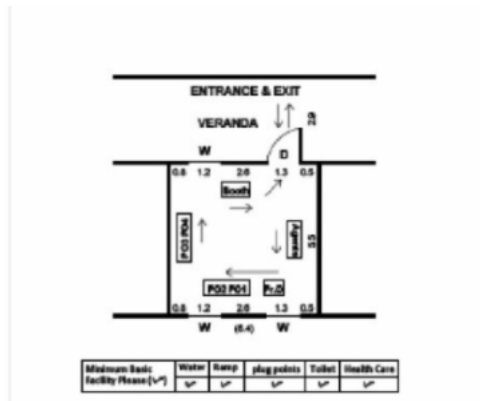

Google Map View

Polling Station Building Front View

Polling Station Front View

Cad View

Key MAP View

1	XSS0406942	பெயர் : மணிவாசகன் - தந்தையின் பெயர்: வைத்தியலிங்கம் - வீட்டு எண் : 1-1 வயது : 44 பாலினம் : ஆண்	Photo is available	2	XSS0406900	பெயர் : பாக்கியம் - கணவர் பெயர்: அஞ்சராஜன் - வீட்டு எண் : 1-4 வயது : 53 பாலினம் : பெண்	Photo is available	3	XSS2632479	பெயர் : ராஜ் குமார் தந்தையின் பெயர்: செல்வன் வீட்டு எண் : 1 (4) வயது : 25 பாலினம் : ஆண்	Photo is available
4	XSS1416817	பெயர் : சுரேஷ் - தந்தையின் பெயர்: பழனிச்சாமி - வீட்டு எண் : 1-10 வயது : 32 பாலினம் : ஆண்	Photo is available	5	XSS0956615	பெயர் : பழனிச்சாமி - தந்தையின் பெயர்: பெருமாள் - வீட்டு எண் : 1-16 வயது : 73 பாலினம் : ஆண்	Photo is available	6	XSS0955500	பெயர் : செல்வம் - தந்தையின் பெயர்: நல்லிக்கவுண்டர் - வீட்டு எண் : 1-16 வயது : 55 பாலினம் : ஆண்	Photo is available
7	XSS0955096	பெயர் : கமலம் - கணவர் பெயர்: செல்வம் - வீட்டு எண் : 1-16 வயது : 53 பாலினம் : பெண்	Photo is available	8	XSS0956045	பெயர் : மணிமேகலை - கணவர் பெயர்: பழனிச்சாமி - வீட்டு எண் : 1-16 வயது : 52 பாலினம் : பெண்	Photo is available	9	XSS0955070	பெயர் : பாலசுப்ரமணி - தந்தையின் பெயர்: சின்னக்காளை - வீட்டு எண் : 1-16 வயது : 51 பாலினம் : ஆண்	Photo is available
10	XSS0955088	பெயர் : நீலா - கணவர் பெயர்: பாலசுப்பிரமணி - வீட்டு எண் : 1-16 வயது : 43 பாலினம் : பெண்	Photo is available	11	XSS3812948	பெயர் : சினேகா பா தந்தையின் பெயர்: பாலசுப்ரமணியம் சி வீட்டு எண் : 1/16 வயது : 20 பாலினம் : பெண்	Photo is available	12	XSS1416619	பெயர் : ரிஸ்வானா பேகம் - கணவர் பெயர்: மஹமுதா பேகம் - வீட்டு எண் : 1-26 வயது : 42 பாலினம் : பெண்	Photo is available
13	XSS1800572	பெயர் : பர்ஸ்னா பேகம் - தந்தையின் பெயர்: யாகுப்கான் - வீட்டு எண் : 1-26 வயது : 40 பாலினம் : பெண்	Photo is available	14	XSS2638260	பெயர் : செல்வராஜ் தந்தையின் பெயர்: தேவசாகயம் வீட்டு எண் : 1/117 ஈ வயது : 65 பாலினம் : ஆண்	Photo is available	15	XSS1957836	பெயர் : லதா - கணவர் பெயர்: வடிவேல் - வீட்டு எண் : 1-A வயது : 43 பாலினம் : பெண்	Photo is available
16	XSS1416114	பெயர் : சீனிவாசன் - தந்தையின் பெயர்: துரைசாமி - வீட்டு எண் : 1C வயது : 46 பாலினம் : ஆண்	Photo is available	17	XSS3614526	பெயர் : தண்டபாணி தர்ஷன் சீ தந்தையின் பெயர்: சீனிவாசன் வீட்டு எண் : 1ஸி வயது : 21 பாலினம் : ஆண்	Photo is available	18	XSS2482149	பெயர் : விஜய் - தந்தையின் பெயர்: சேகர் - வீட்டு எண் : 1-C வயது : 39 பாலினம் : ஆண்	Photo is available
19	GDR7521958	பெயர் : முத்துலட்சுமி - கணவர் பெயர்: பாலாகல்யாணசுந்தரம் - வீட்டு எண் : 1D வயது : 63 பாலினம் : பெண்	Photo is available	20	GDR7521834	பெயர் : கந்தசாமி - தந்தையின் பெயர்: சாமிநாதன் - வீட்டு எண் : 1D வயது : 49 பாலினம் : ஆண்	Photo is available	21	XSS0406892	பெயர் : லட்சுமி - கணவர் பெயர்: செல்வராஜ் - வீட்டு எண் : 1D வயது : 46 பாலினம் : பெண்	Photo is available
22	GDR7522030	பெயர் : கீதாராணி - கணவர் பெயர்: பில்லுராமி - வீட்டு எண் : 1D வயது : 42 பாலினம் : பெண்	Photo is available	23	XSS3507985	பெயர் : பூநிதி கு தந்தையின் பெயர்: குமார் வீட்டு எண் : 1 தெ வயது : 23 பாலினம் : பெண்	Photo is available	24	XSS3814407	பெயர் : பூஜா தந்தையின் பெயர்: வேலுசாமி வீட்டு எண் : 1ஏ வயது : 20 பாலினம் : பெண்	Photo is available
25	XSS2972917	பெயர் : அங்குத்தாய் - கணவர் பெயர்: பழனிச்சாமி - வீட்டு எண் : 1E3 வயது : 71 பாலினம் : பெண்	Photo is available	26	GDR2256139	பெயர் : மகேஸ்வரன் - தந்தையின் பெயர்: பழனிச்சாமி - வீட்டு எண் : 1E3 வயது : 52 பாலினம் : ஆண்	Photo is available	27	GDR3434073	பெயர் : விஸ்வநாதன் - தந்தையின் பெயர்: பழனிச்சாமி - வீட்டு எண் : 1E3 வயது : 51 பாலினம் : ஆண்	Photo is available
28	XSS2972933	பெயர் : ராஜேஸ்வரி - கணவர் பெயர்: பழனிச்சாமி - வீட்டு எண் : 1E3 வயது : 50 பாலினம் : பெண்	Photo is available	29	XSS3321700	பெயர் : பிரகாஷ் தந்தையின் பெயர்: மகாலிங்கம் வீட்டு எண் : 1இ3 வயது : 27 பாலினம் : ஆண்	Photo is available	30	XSS3321684	பெயர் : பிரியா தந்தையின் பெயர்: மகாலிங்கம் வீட்டு எண் : 1/இ3 வயது : 29 பாலினம் : பெண்	Photo is available