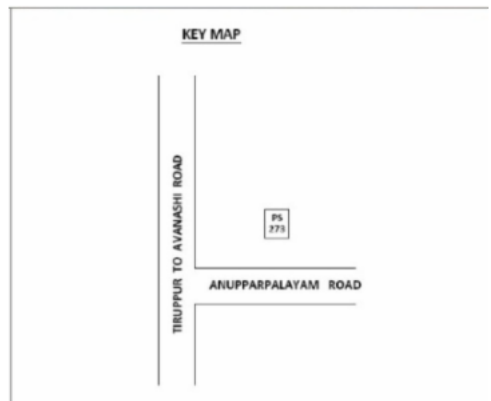

Key MAP View