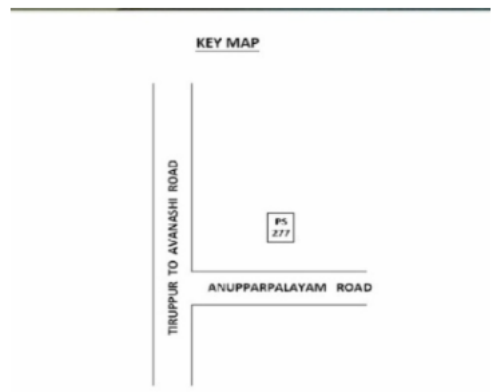

Key MAP View