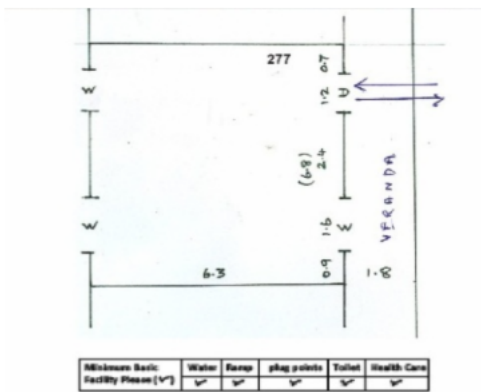

Google Map View

Polling Station Building Front View

ELEVATION

Polling Station Front View

ELEVATION

Cad View

Key MAP View

1 பெயர் : மோகனசுந்தரி கணவர் பெயர்: கோவிந்தராஜ் வீட்டு எண் : 157ஏ வயது : 61 பாலினம் : பெண்	XSS3799509 Photo is available	2 பெயர் : ஜீவா - கணவர் பெயர்: முத்துவேல் - வீட்டு எண் : 157A வயது : 39 பாலினம் : பெண்	XSS2424588 Photo is available	3 பெயர் : செல்வி - கணவர் பெயர்: ஆறுமுகம் - வீட்டு எண் : 157A1 வயது : 50 பாலினம் : பெண்	XSS3002060 Photo is available
4 பெயர் : அய்யாத்தாள் - கணவர் பெயர்: சண்முகம் - வீட்டு எண் : 157A3 வயது : 74 பாலினம் : பெண்	XSS3002029 Photo is available	5 பெயர் : கிருஷ்ணமோகன் - தந்தையின் பெயர்: சண்முகம் - வீட்டு எண் : 157A3 வயது : 58 பாலினம் : ஆண்	XSS3002037 Photo is available	6 பெயர் : குணசுந்தரி - கணவர் பெயர்: கிருஷ்ணமோகன் - வீட்டு எண் : 157A3 வயது : 53 பாலினம் : பெண்	XSS3002052 Photo is available
7 பெயர் : மனோகர் - தந்தையின் பெயர்: ராமசாமி - வீட்டு எண் : 157A5 வயது : 56 பாலினம் : ஆண்	GDR2776904 Photo is available	8 பெயர் : ஜமுனாராணி - கணவர் பெயர்: மனோகர் - வீட்டு எண் : 157A5 வயது : 48 பாலினம் : பெண்	XSS0526954 Photo is available	9 பெயர் : கார்த்திகேயன் - தந்தையின் பெயர்: அங்குசாமி - வீட்டு எண் : 157C வயது : 43 பாலினம் : ஆண்	XSS2160687 Photo is available
10 பெயர் : தமிழரசி - கணவர் பெயர்: கார்த்திகேயன் - வீட்டு எண் : 157C வயது : 37 பாலினம் : பெண்	XSS2160695 Photo is available	11 பெயர் : ரம்யா தந்தையின் பெயர்: வெங்கடேஸ்வரன் வீட்டு எண் : 157-எ-5 வயது : 27 பாலினம் : பெண்	XSS2645331 Photo is available	12 பெயர் : ஹரிஹரன் தந்தையின் பெயர்: வெங்கடேஸ்வரன் வீட்டு எண் : 157 எ-5 வயது : 24 பாலினம் : ஆண்	XSS3204658 Photo is available
13 பெயர் : பிரபு - தந்தையின் பெயர்: மோகன் - வீட்டு எண் : 158 வயது : 40 பாலினம் : ஆண்	XSS2160828 Photo is available	14 பெயர் : மோகன்ராஜ் - தந்தையின் பெயர்: ராமசாமி - வீட்டு எண் : 158-C வயது : 42 பாலினம் : ஆண்	XSS1960616 Photo is available	15 பெயர் : காளிஸ்வரி - கணவர் பெயர்: மோகன்ராஜ் - வீட்டு எண் : 158-C வயது : 40 பாலினம் : பெண்	XSS1960624 Photo is available
16 பெயர் : மகாலட்சுமி - கணவர் பெயர்: செக்கலிங்கம் - வீட்டு எண் : 159A வயது : 59 பாலினம் : பெண்	XSS3002078 Photo is available	17 பெயர் : லட்சுமணன் - தந்தையின் பெயர்: பெரியசாமி - வீட்டு எண் : 159-A வயது : 52 பாலினம் : ஆண்	XSS0412015 Photo is available	18 பெயர் : மணிமேகலை - கணவர் பெயர்: லட்சுமணன் - வீட்டு எண் : 159-A வயது : 47 பாலினம் : பெண்	XSS0410290 Photo is available
19 பெயர் : சண்முகம் - தந்தையின் பெயர்: புள்ளார் - வீட்டு எண் : 160 வயது : 69 பாலினம் : ஆண்	XSS0924787 Photo is available	20 பெயர் : பாக்கியலட்சுமி - கணவர் பெயர்: சண்முகம் - வீட்டு எண் : 160 வயது : 63 பாலினம் : பெண்	XSS0925131 Photo is available	21 பெயர் : கிருஷ்ணன் - தந்தையின் பெயர்: கிட்டு - வீட்டு எண் : 160 வயது : 53 பாலினம் : ஆண்	GDR3215001 Photo is available
22 பெயர் : ராணி - கணவர் பெயர்: குமரேசன் - வீட்டு எண் : 160 வயது : 51 பாலினம் : பெண்	XSS0412007 Photo is available	23 பெயர் : டேவிட் பிரபாகரன் தந்தையின் பெயர்: முருகேஷ் வீட்டு எண் : 160 வயது : 25 பாலினம் : ஆண்	XSS2631380 Photo is available	24 பெயர் : சபாபதி - தந்தையின் பெயர்: மாரியப்பன் - வீட்டு எண் : 160-2 வயது : 61 பாலினம் : ஆண்	XSS1420199 Photo is available
25 பெயர் : சுந்தரவரத்தினி - கணவர் பெயர்: சபாபதி - வீட்டு எண் : 160-2 வயது : 47 பாலினம் : பெண்	XSS1419985 Photo is available	26 பெயர் : சிவலிங்கம் - தந்தையின் பெயர்: சொக்கலிங்கம் - வீட்டு எண் : 160-2 வயது : 34 பாலினம் : ஆண்	XSS2161065 Photo is available	27 பெயர் : துர்கா - தந்தையின் பெயர்: சிவலிங்கம் - வீட்டு எண் : 160-2 வயது : 29 பாலினம் : பெண்	XSS2160885 Photo is available
28 பெயர் : உமாசங்கர் - தந்தையின் பெயர்: சுந்தரம் - வீட்டு எண் : 160-2 வயது : 29 பாலினம் : ஆண்	XSS2482982 Photo is available	29 பெயர் : சொக்கலிங்கம் - தந்தையின் பெயர்: சிவலிங்கம் - வீட்டு எண் : 160-3 வயது : 63 பாலினம் : ஆண்	XSS0924415 Photo is available	30 பெயர் : கோவிந்தராஜ் - தந்தையின் பெயர்: வெள்ளையப்ப தேவர் - வீட்டு எண் : 160-4 வயது : 67 பாலினம் : ஆண்	XSS2483055 Photo is available